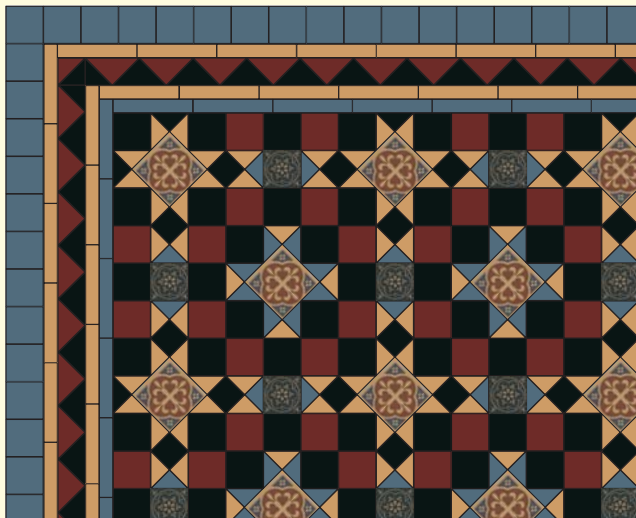

**ANGLE 11 white**

**FRISE 11 white**

**ANGLE 11 ivory**

**FRISE 11 ivory**

**ANGLE 11 cognac**

**FRISE 11 cognac**

**ANGLE 5 white**

**FRISE 5 white**

Ковер Westminster B - Вестминистер В

Ковер Woollahra B - Вуллахра В

Ковер Inverloch A - Инверлочи А

Цвета плиток, представленные в каталоге, созданы компьютерным способом и не соответствуют в точности настоящим цветам.

Ковер Limoges B - Лимож В

Ковер Nice C - Ницца С

Ковер Nice C с бордюром Brighton B

Ковер Newcastle C - Ньюкастл С

Ковер Monaco C - Монако С

Ковер Havana C - Гавана С

Ковер Yavanna B с бордюром Brighton B

Ковер Yavanna B - Яванна В