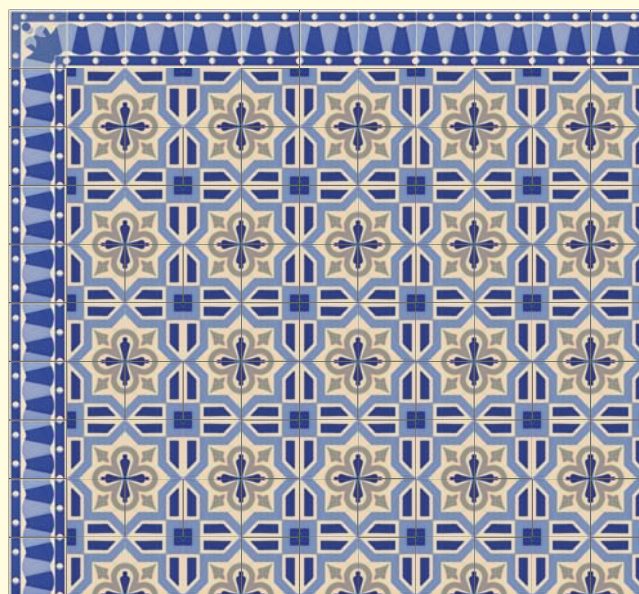

**ANGLE 11 white**

**FRISE 11 white**

**ANGLE 11 ivory**

**FRISE 11 ivory**

**ANGLE 11 cognac**

**FRISE 11 cognac**

**ANGLE 5 white**

**FRISE 5 white**

**ANGLE 5 ivory**

**FRISE 5 ivory**

**ANGLE 5 cognac**

**FRISE 5 cognac**

Узоры созданы в соответствующих фоновых плитках (см. надписи white, ivory, cognac) методом инкрустации на глубину 1-2 мм.

Ковер Brandywine A - Брендивайн А

Ковер Brandywine B - Брендивайн В

Ковер Brandywine A

Ковер Colombina A

Ковер Colombina A - Колумбина А

Ковер Anduin A - Андуин А

Ковер California A - Калифорния А

Ковер California A с бордюром Birmingham C

Ковер Westminster B

Ковер Westminster B - Вестминистер В

Ковер Woollahra B - Вуллахра В

Ковер Inverloch A - Инверлочи А

Цвета плиток, представленные в каталоге, созданы компьютерным способом и не соответствуют в точности настоящим цветам.