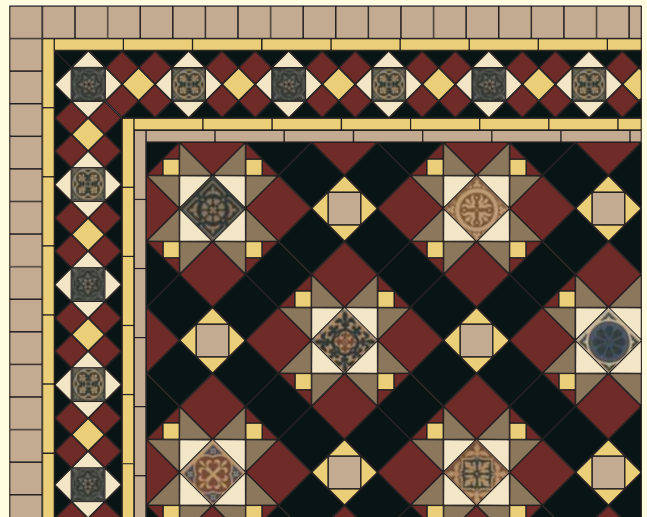

**ANGLE 11 white**

**FRISE 11 white**

**ANGLE 11 ivory**

**FRISE 11 ivory**

**ANGLE 11 cognac**

**FRISE 11 cognac**

**ANGLE 5 white**

**FRISE 5 white**

**ANGLE 5 ivory**

**FRISE 5 ivory**

**ANGLE 5 cognac**

**FRISE 5 cognac**

Узоры созданы в соответствующих фоновых плитках (см. надписи white, ivory, cognac) методом инкрустации на глубину 1-2 мм.

Ковер Brandywine A - Брендивайн А

Ковер Brandywine B - Брендивайн В

Ковер Brandywine A

Ковер Colombina A

Ковер Colombina A - Колумбина А

Ковер Anduin A - Андуин А

Ковер California A - Калифорния А

Ковер California A с бордюром Birmingham C

Ковер Westminster B

Ковер Westminster B - Вестминистер В

Ковер Woollahra B - Вуллахра В

Ковер Inverloch A - Инверлочи А

Цвета плиток, представленные в каталоге, созданы компьютерным способом и не соответствуют в точности настоящим цветам.