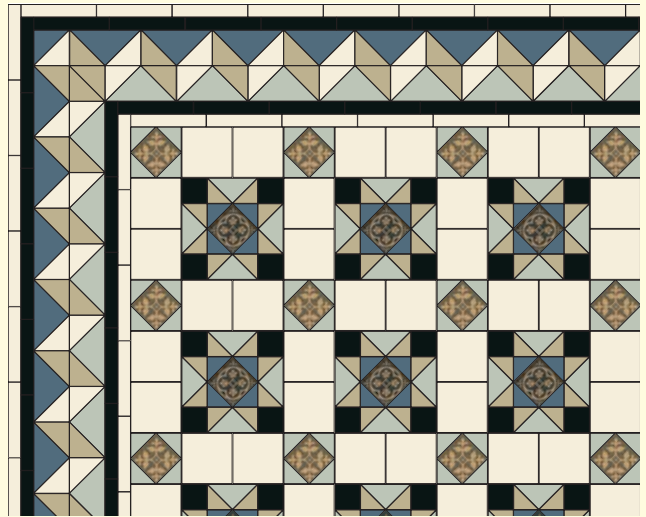

**ANGLE 11 white**

**FRISE 11 white**

**ANGLE 11 ivory**

**FRISE 11 ivory**

**ANGLE 11 cognac**

**FRISE 11 cognac**

**ANGLE 5 white**

**FRISE 5 white**

**ANGLE 5 ivory**

**FRISE 5 ivory**

**ANGLE 5 cognac**

**FRISE 5 cognac**

Узоры созданы в соответствующих фоновых плитках (см. надписи white, ivory, cognac) методом инкрустации на глубину 1-2 мм.

Ковер Brandywine A - Брендивайн А

Ковер Westminster B - Вестминистер В

Ковер Woollahra B - Вуллахра В

Ковер Inverloch A - Инверлочи А

Цвета плиток, представленные в каталоге, созданы компьютерным способом и не соответствуют в точности настоящим цветам.

Ковер Генoa A - Генуя A

Ковер Glasgow B - Глазго B

Ковер Glasgow B с бордюром Birmingham C

Ковер Reykjavik B - Рейкьявик B

Ковер Fingon B - Фингон B

Ковер Athens A - Афины А

Ковер Geneva B - Женева В

Ковер Limoges B с бордюром Shelley A