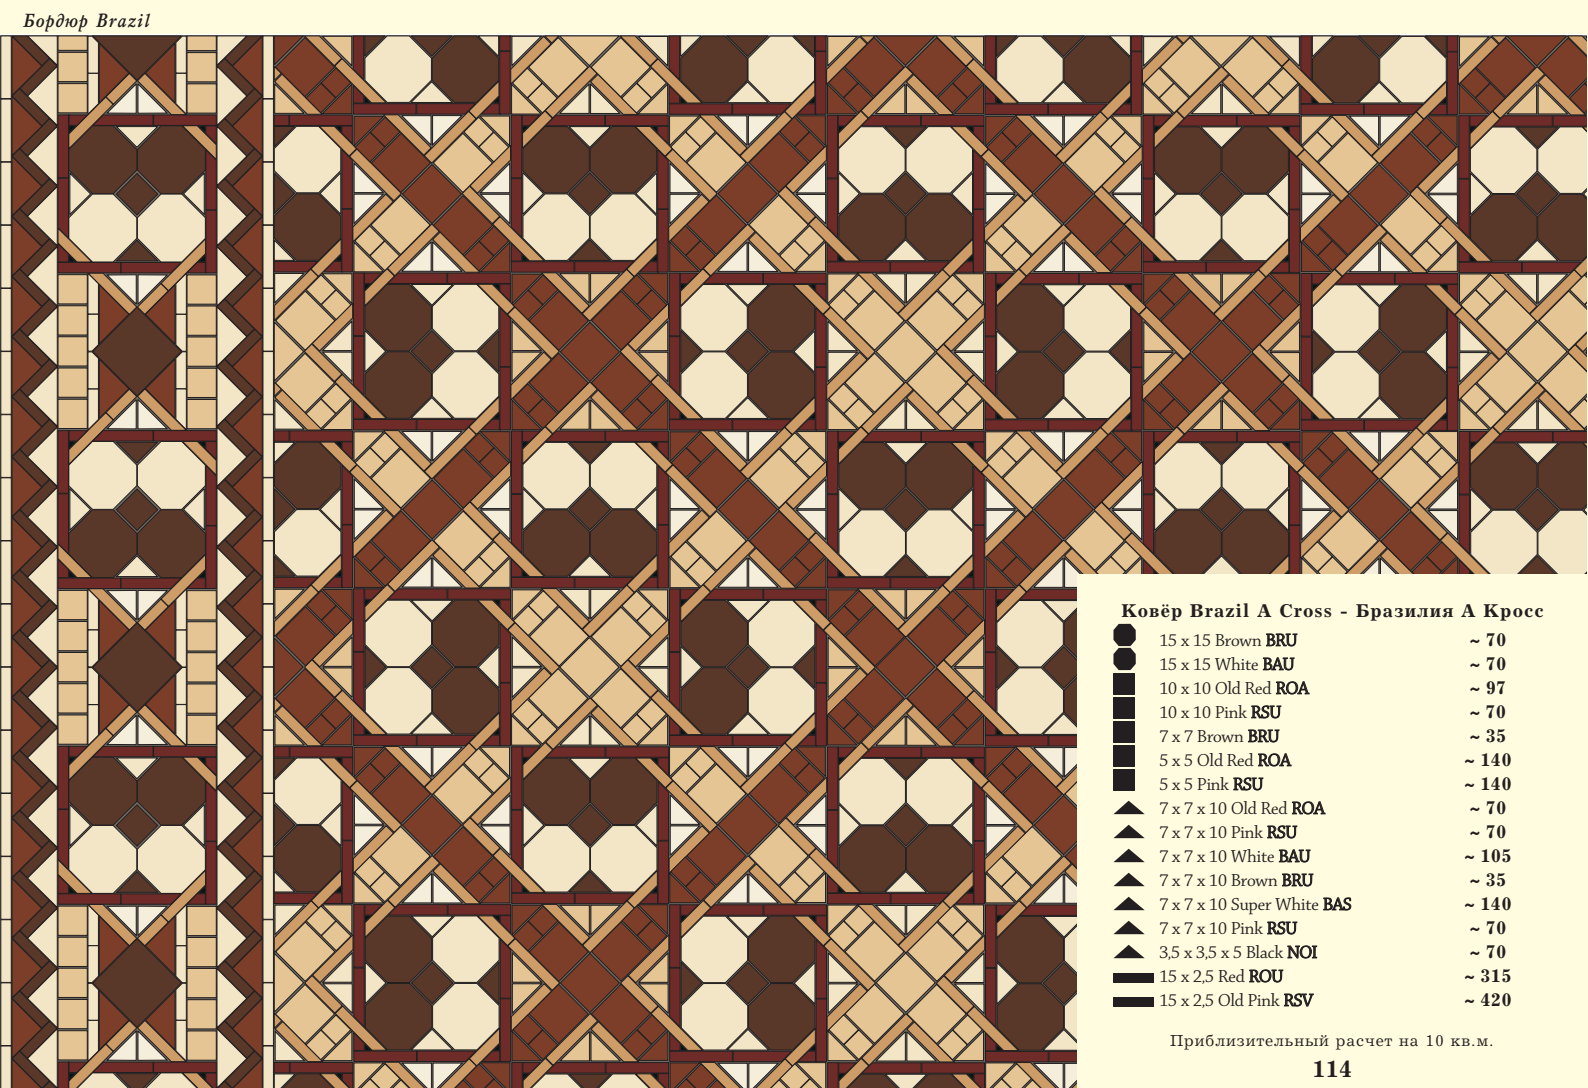

Бордюр Brazil

Ковёр Brazil A Cross - Бразилия А Кросс

●	15 x 15 Brown BRU	~ 70
●	15 x 15 White BAU	~ 70
■	10 x 10 Old Red ROA	~ 97
■	10 x 10 Pink RSU	~ 70
■	7 x 7 Brown BRU	~ 35
■	5 x 5 Old Red ROA	~ 140
■	5 x 5 Pink RSU	~ 140
▲	7 x 7 x 10 Old Red ROA	~ 70
▲	7 x 7 x 10 Pink RSU	~ 70
▲	7 x 7 x 10 White BAU	~ 105
▲	7 x 7 x 10 Brown BRU	~ 35
▲	7 x 7 x 10 Super White BAS	~ 140
▲	7 x 7 x 10 Pink RSU	~ 70
▲	3,5 x 3,5 x 5 Black NOI	~ 70
■	15 x 2,5 Red ROU	~ 315
■	15 x 2,5 Old Pink RSV	~ 420

Приблизительный расчет на 10 кв.м.