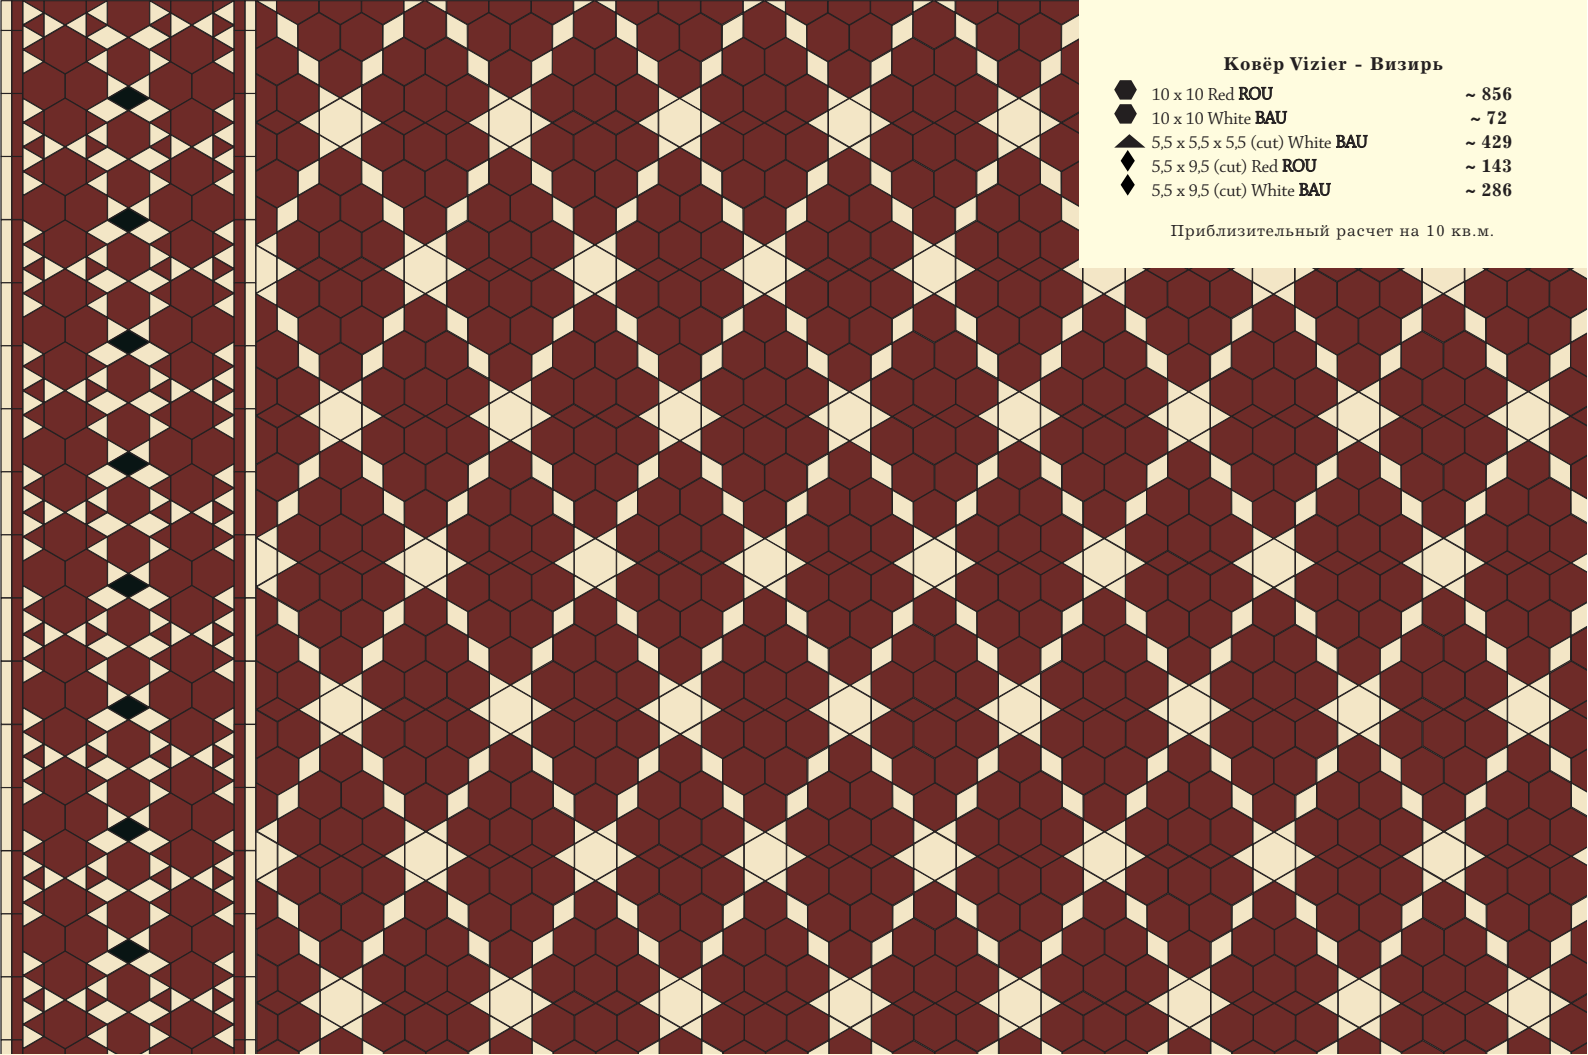

Ковч Vizier - Визирь

- 10 x 10 Red **ROU** ~ 856
- 10 x 10 White **BAU** ~ 72
- 5,5 x 5,5 x 5,5 (cut) White **BAU** ~ 429
- 5,5 x 9,5 (cut) Red **ROU** ~ 143
- 5,5 x 9,5 (cut) White **BAU** ~ 286

Приблизительный расчет на 10 кв.м.

Бордюр Vizier