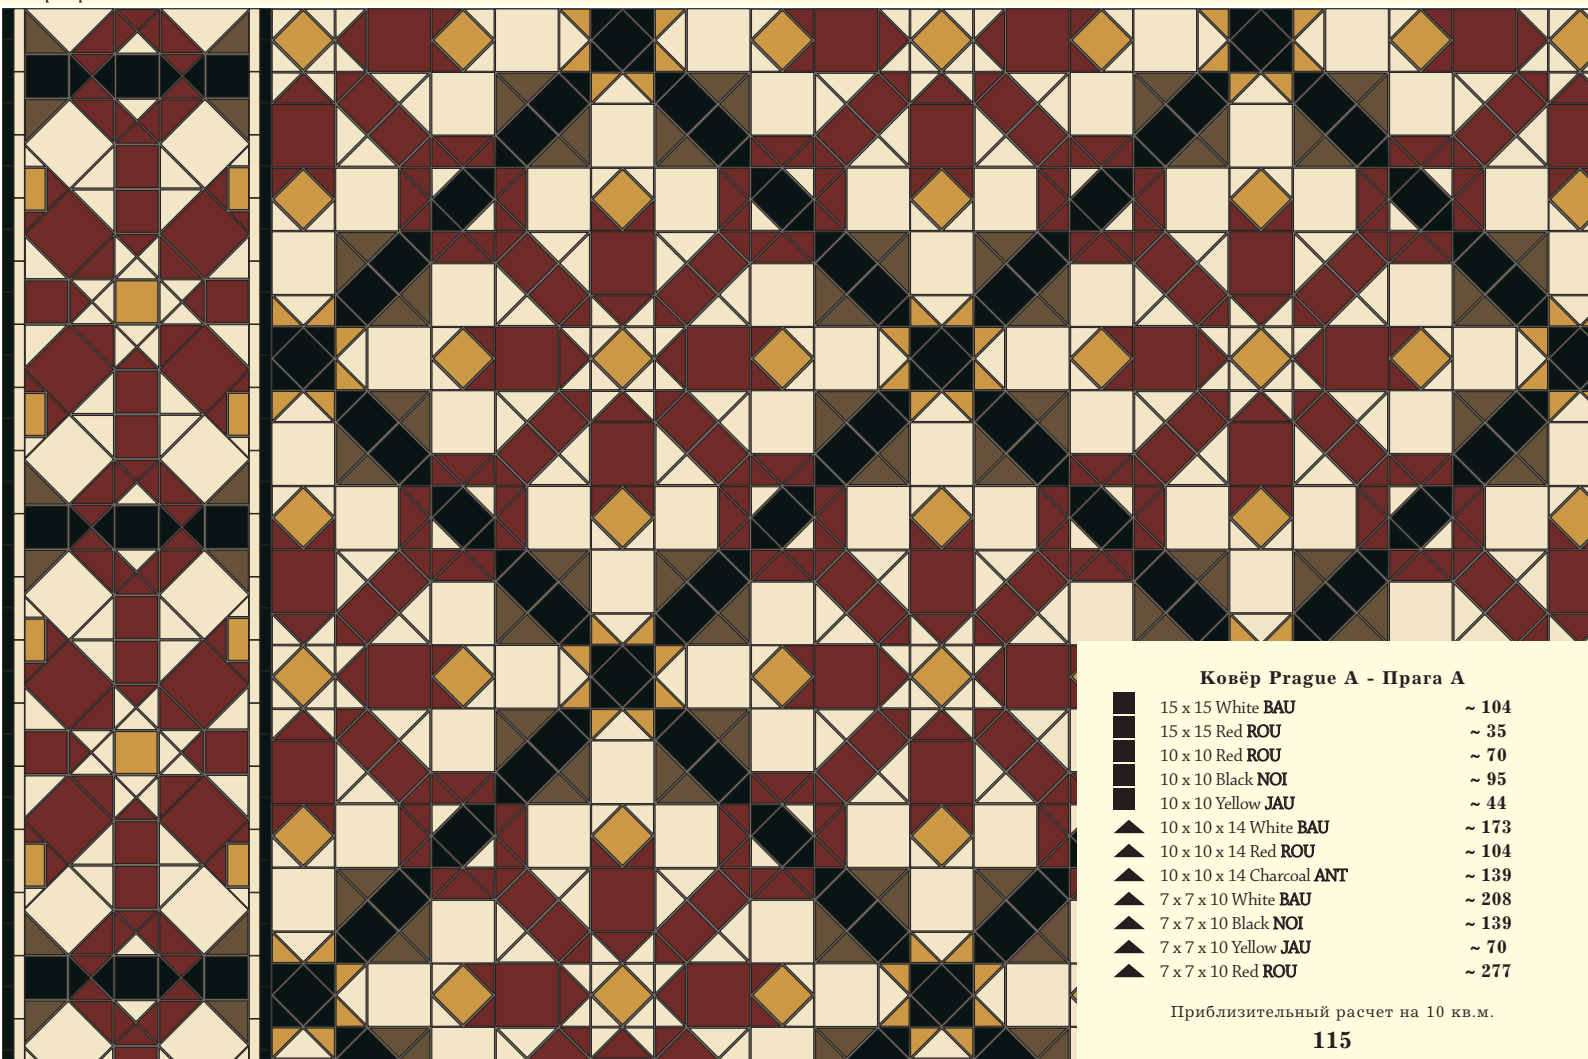

www.metlah.ru

Бордюр Bratislava