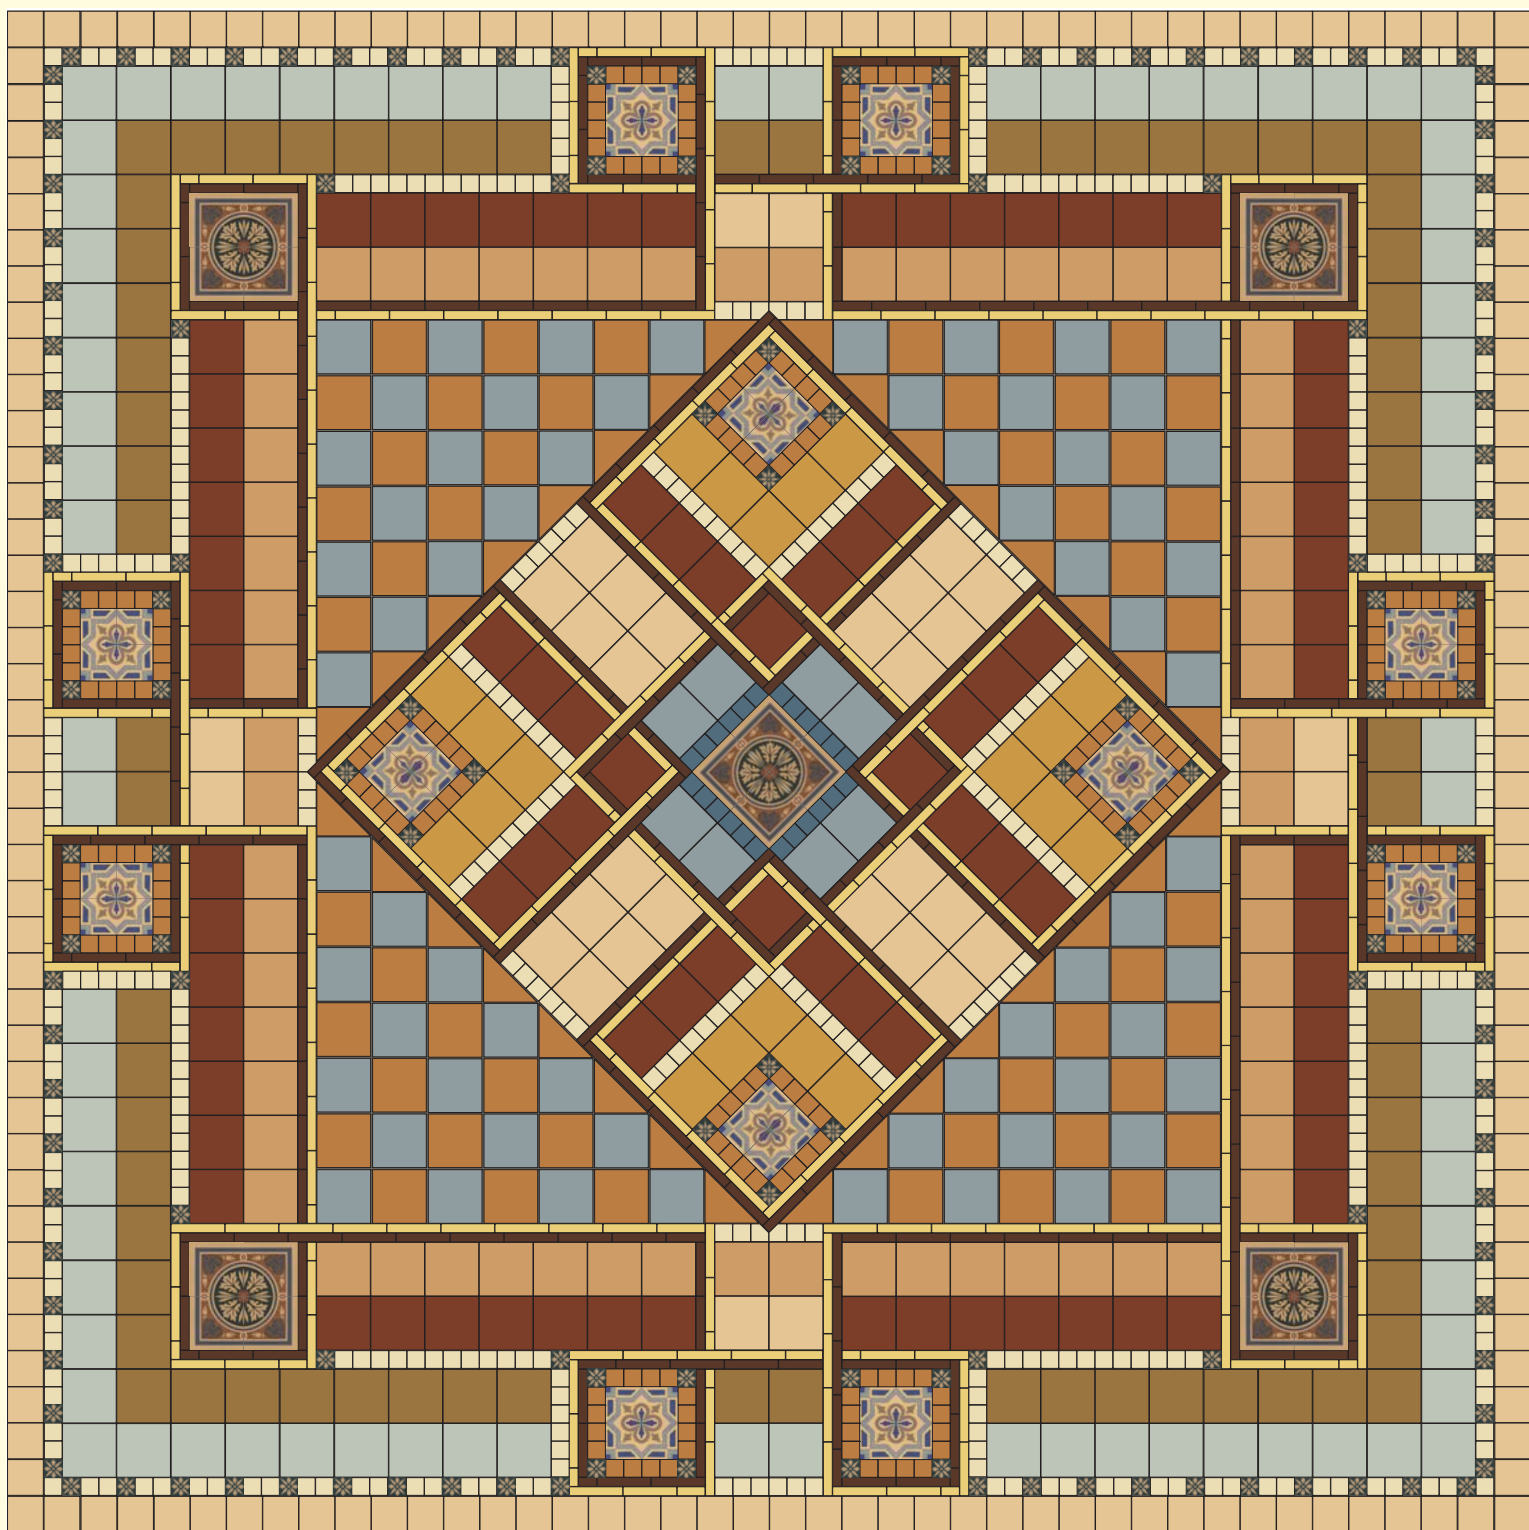

Ковер Knight - Рыцарь

(размер 4,2 x 4,2 м)

■ 15 x 15 Pale Blue BEP	76	■ 10 x 10 Pink RSU	164
■ 15 x 15 Coffee CAF	68	■ 5 x 5 Ontario ONT	436
■ 15 x 15 Old Red ROA	84	■ 5 x 5 Toffee CAR	192
■ 15 x 15 Old Pink RSV	64	■ 5 x 5 Blue Moon BEN	24
■ 15 x 15 Pink RSU	32	■ 15 x 2,5 Brown BRU	294
■ 15 x 15 Dark Blue BEF	64	■ 15 x 2,5 Cognac COG	308
■ 15 x 15 Toffee CAR	64	■ 15 x 15 ENC 16 Cognac	20
■ 15 x 15 Yellow JAU	20	■ 10 x 10 Decor 5 Cognac	48
■ 15 x 15 Blue BEU	8	■ 5 x 5 Enc 6 Cognac	144