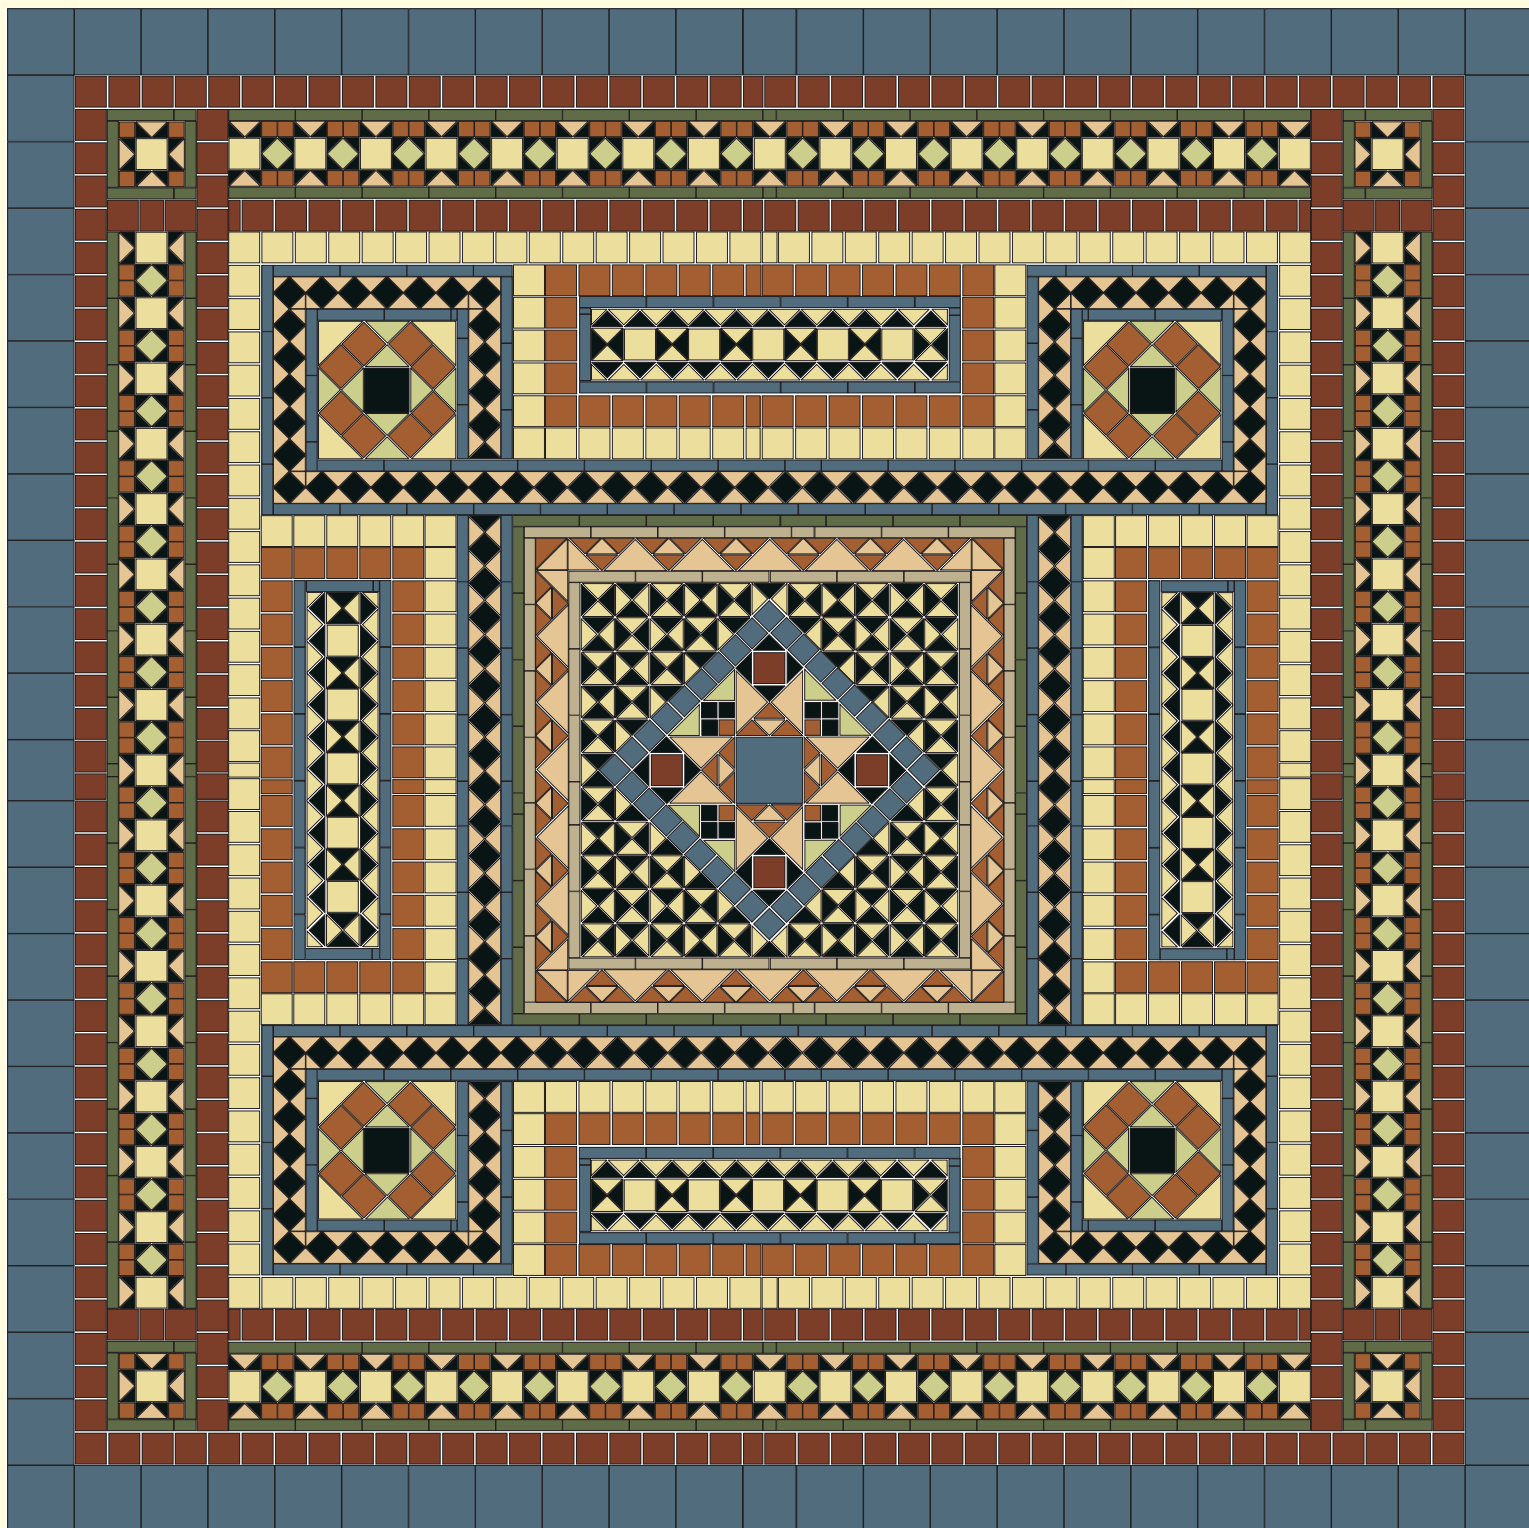

Ковер Sydney - Сидней

(3,4 x 3,4 м)

■	15 x 15 Blue Moon BEN	88
■	10 x 10 Black NOI	4
■	7 x 7 Old Red ROA	322
■	7 x 7 Vanilla VAN	320
■	7 x 7 Havana HAV	164
■	5 x 5 Pistache PIS	64
■	5 x 5 Black NOI	93
■	5 x 5 Blue Moon BEN	36
■	3,5 x 3,5 Havana HAV	276
■	3,5 x 3,5 Black NOI	12
■	15 x 2,5 Dark Green VEF	180
■	15 x 2,5 Blue Moon BEN	216

88
4
322
320
164
64
93
36
276
12
180
216

■	15 x 2,5 Pale Grey GRP	52
▲	10 x 10 x 14 Vanilla VAN	16
▲	10 x 10 x 14 Pink RSU	28
▲	7 x 7 x 10 Pistache PIS	40
▲	7 x 7 x 10 Pink RSU	12
▲	5 x 5 x 7 Pink RSU	468
▲	5 x 5 x 7 Havana HAV	92
▲	5 x 5 x 7 Black NOI	294
▲	5 x 5 x 7 Vanilla VAN	286
▲	3,5 x 3,5 x 5 Black NOI	560
▲	3,5 x 3,5 x 5 Pink RSU	48

52
16
28
40
12
468
92
294
286
560
48