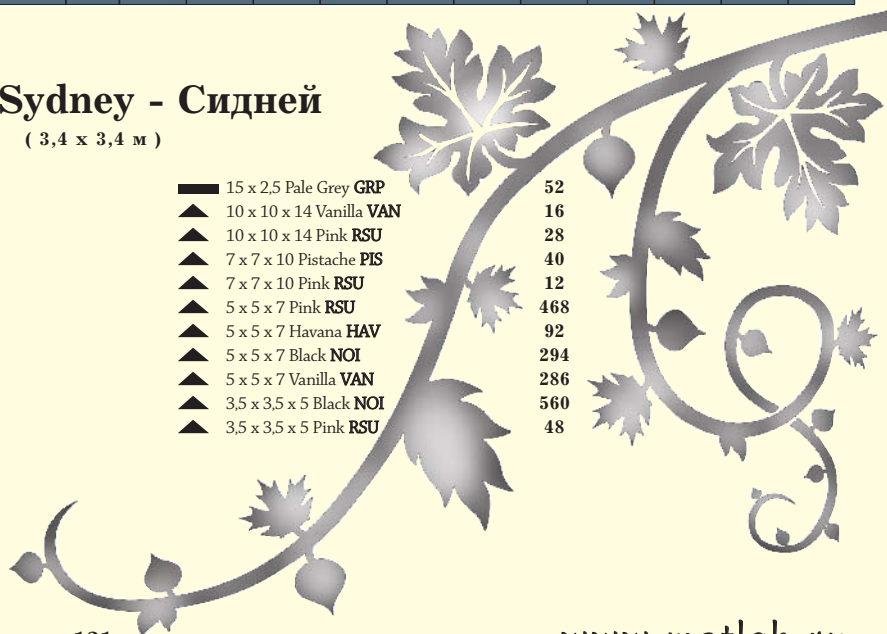

Ковер Sydney - Сидней

(3,4 x 3,4 м)

■	15 x 15 Blue Moon BEN	88
■	10 x 10 Black NOI	4
■	7 x 7 Old Red ROA	322
■	7 x 7 Vanilla VAN	320
■	7 x 7 Havana HAV	164
■	5 x 5 Pistache PIS	64
■	5 x 5 Black NOI	93
■	5 x 5 Blue Moon BEN	36
■	3,5 x 3,5 Havana HAV	276
■	3,5 x 3,5 Black NOI	12
■	15 x 2,5 Dark Green VEF	180
■	15 x 2,5 Blue Moon BEN	216

88
4
322
320
164
64
93
36
276
12
180
216

■	15 x 2,5 Pale Grey GRP	52
▲	10 x 10 x 14 Vanilla VAN	16
▲	10 x 10 x 14 Pink RSU	28
▲	7 x 7 x 10 Pistache PIS	40
▲	7 x 7 x 10 Pink RSU	12
▲	5 x 5 x 7 Pink RSU	468
▲	5 x 5 x 7 Havana HAV	92
▲	5 x 5 x 7 Black NOI	294
▲	5 x 5 x 7 Vanilla VAN	286
▲	3,5 x 3,5 x 5 Black NOI	560
▲	3,5 x 3,5 x 5 Pink RSU	48

52
16
28
40
12
468
92
294
286
560
48