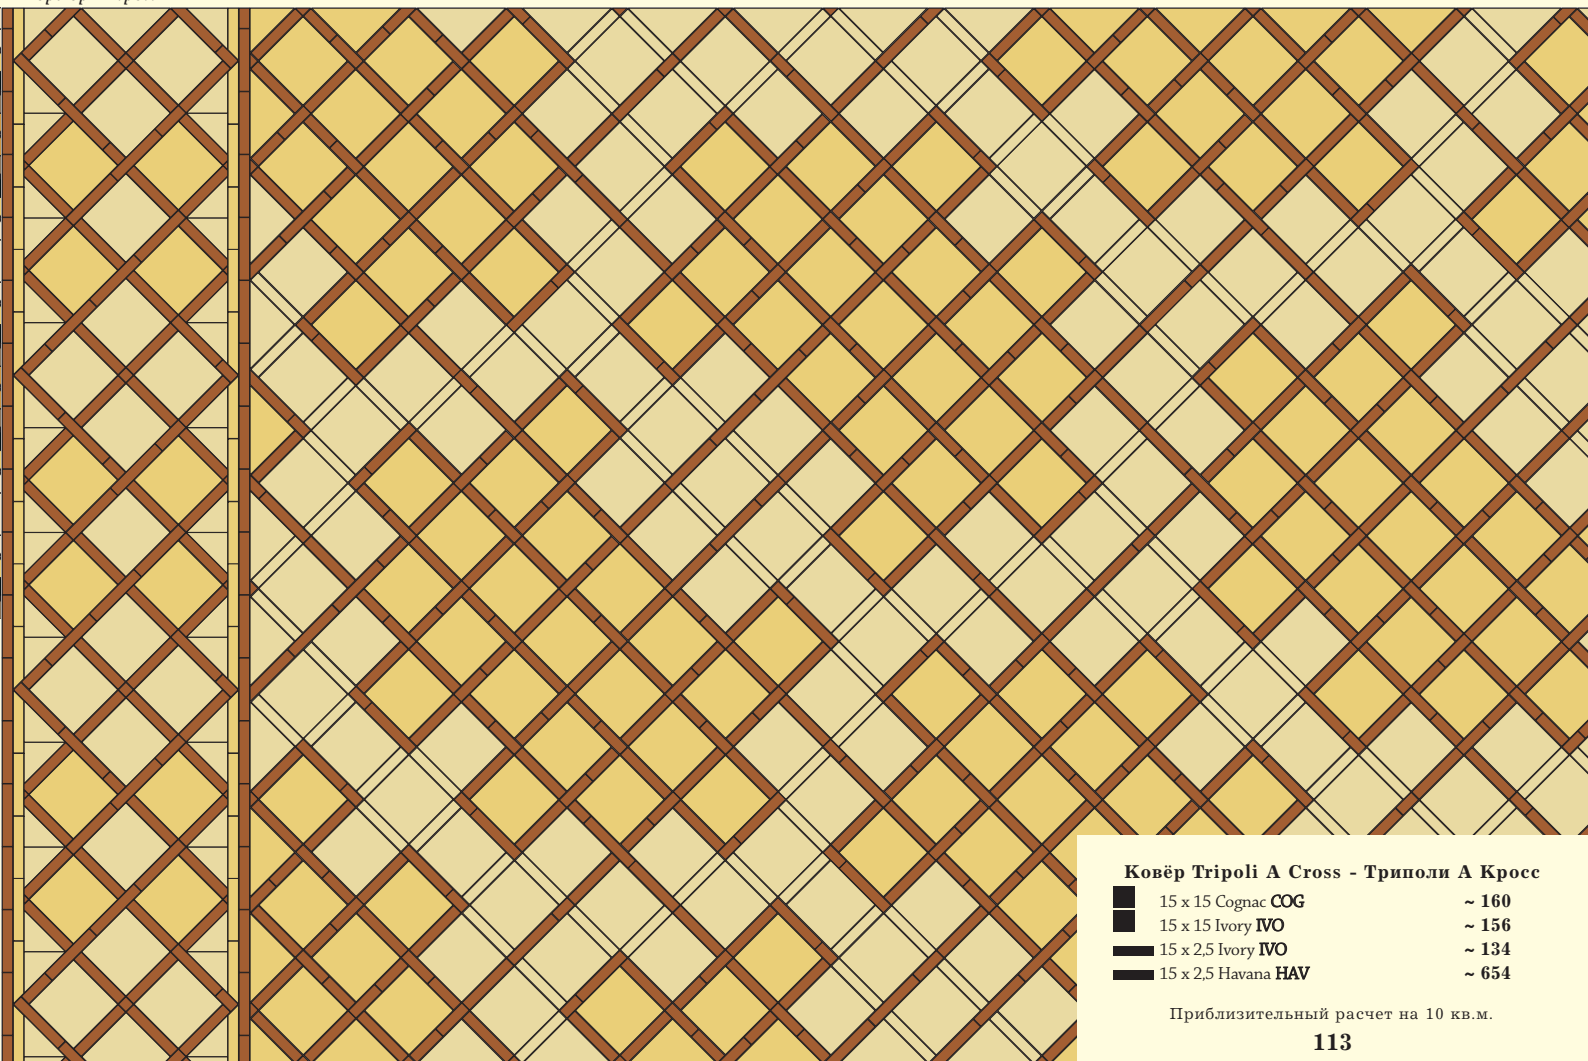

Бордюр Tripoli

Ковёр Tripoli A Cross - Триполи А Кресс

■	15 x 15 Cognac COG	~ 160
■	15 x 15 Ivory IVO	~ 156
■	15 x 2,5 Ivory IVO	~ 134
■	15 x 2,5 Havana HAV	~ 654

Приблизительный расчет на 10 кв.м.