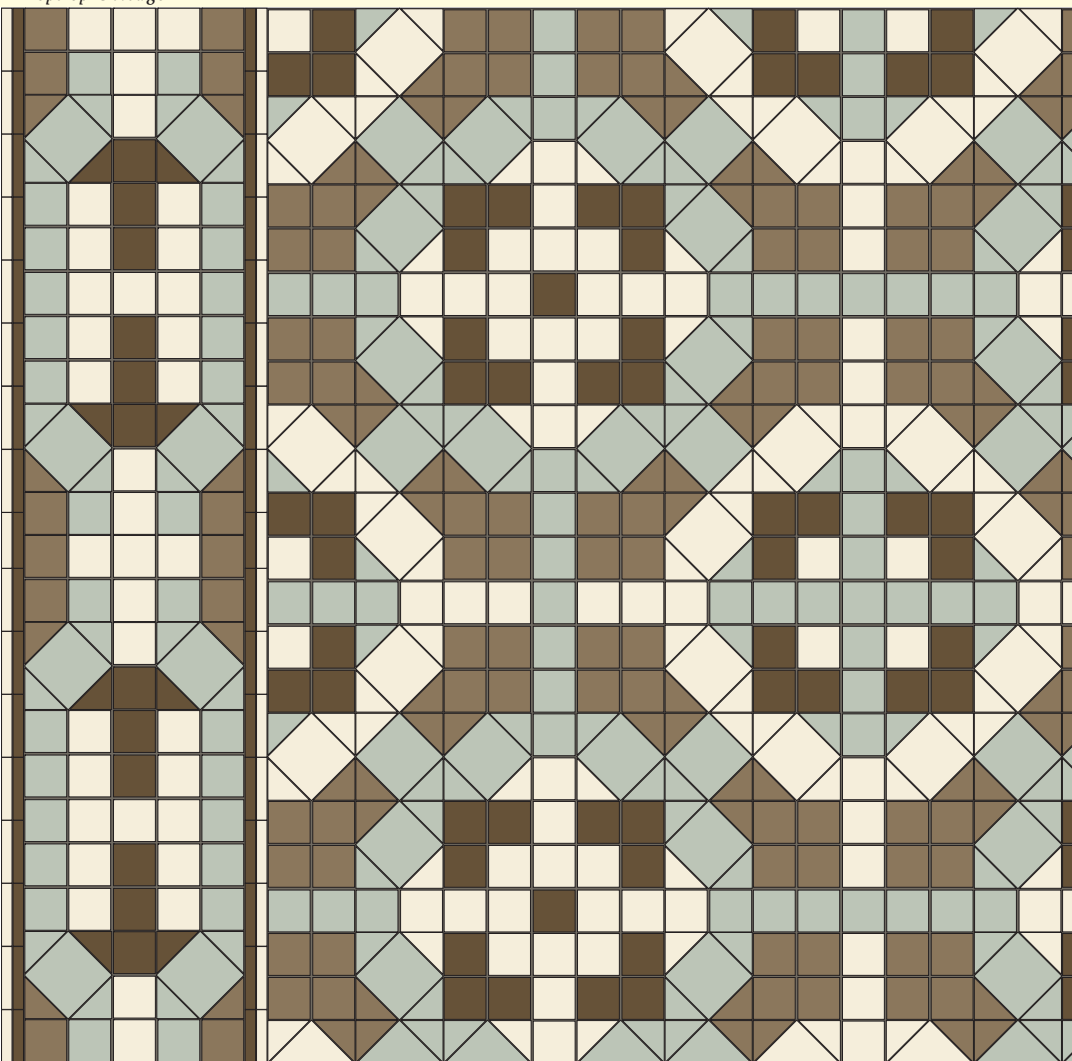

Бордюр Chicago