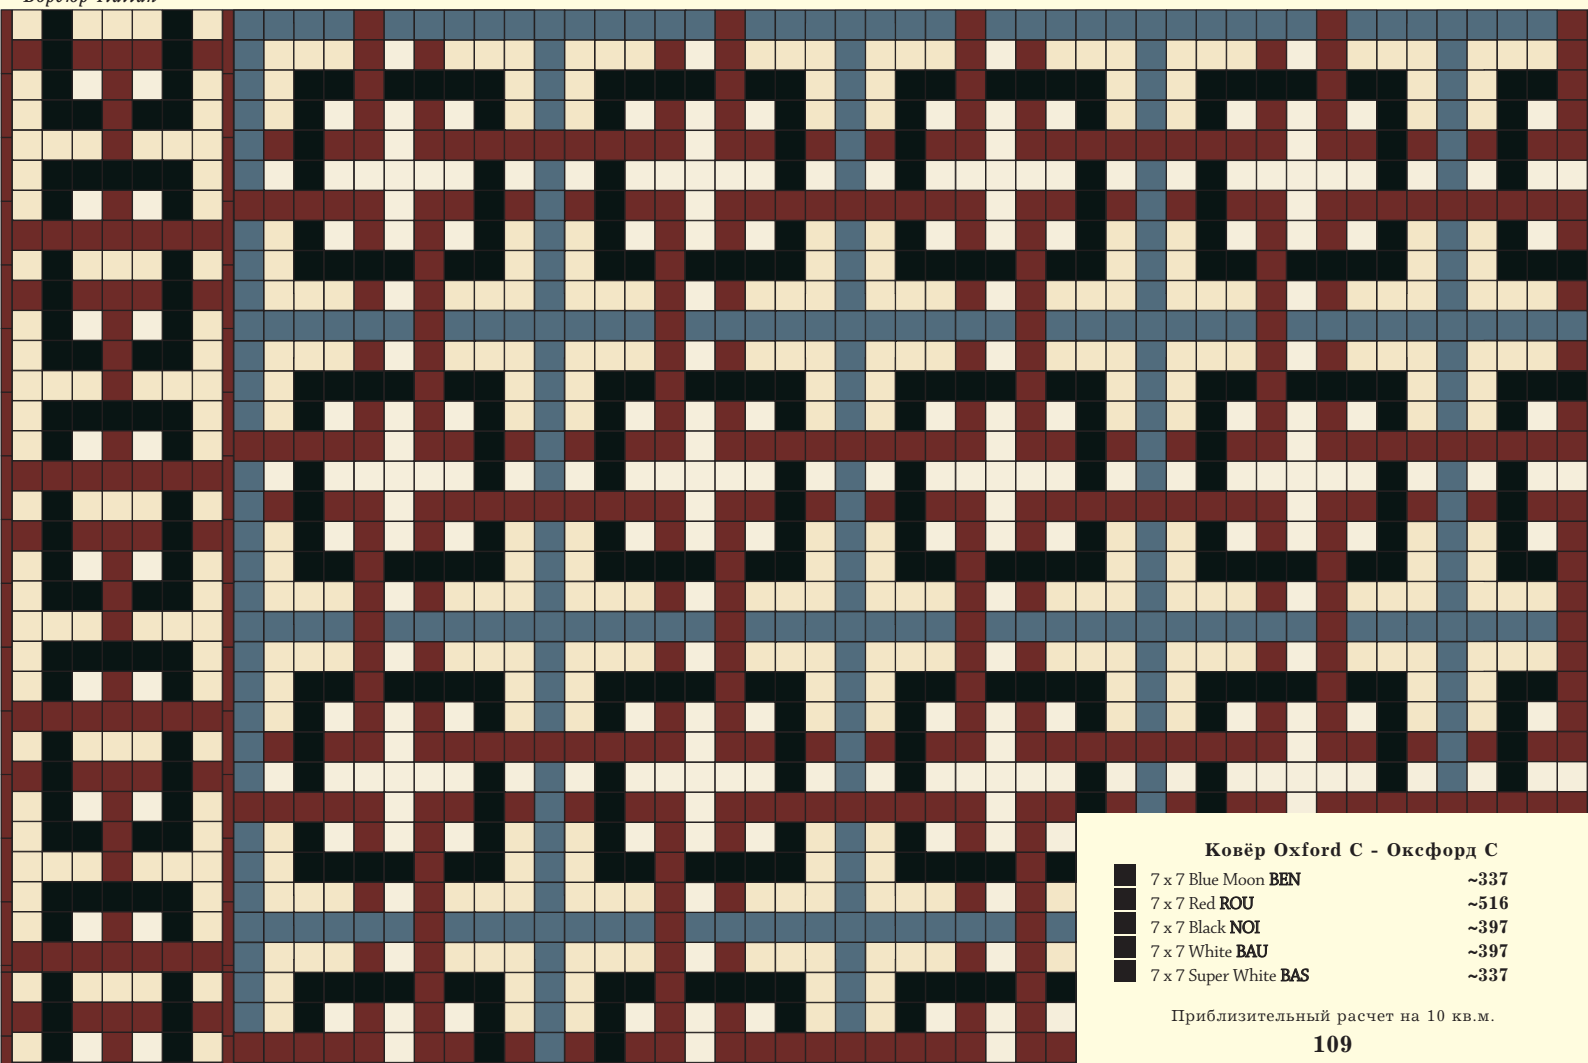

Приблизительный расчет на 10 кв.м.

Бордюр Condor

www.metlah.ru

Бордюр Italian

Ковёр Oxford C - Оксфорд С

■	7 x 7 Blue Moon BEN	~337
■	7 x 7 Red ROU	~516
■	7 x 7 Black NOI	~397
■	7 x 7 White BAU	~397
■	7 x 7 Super White BAS	~337