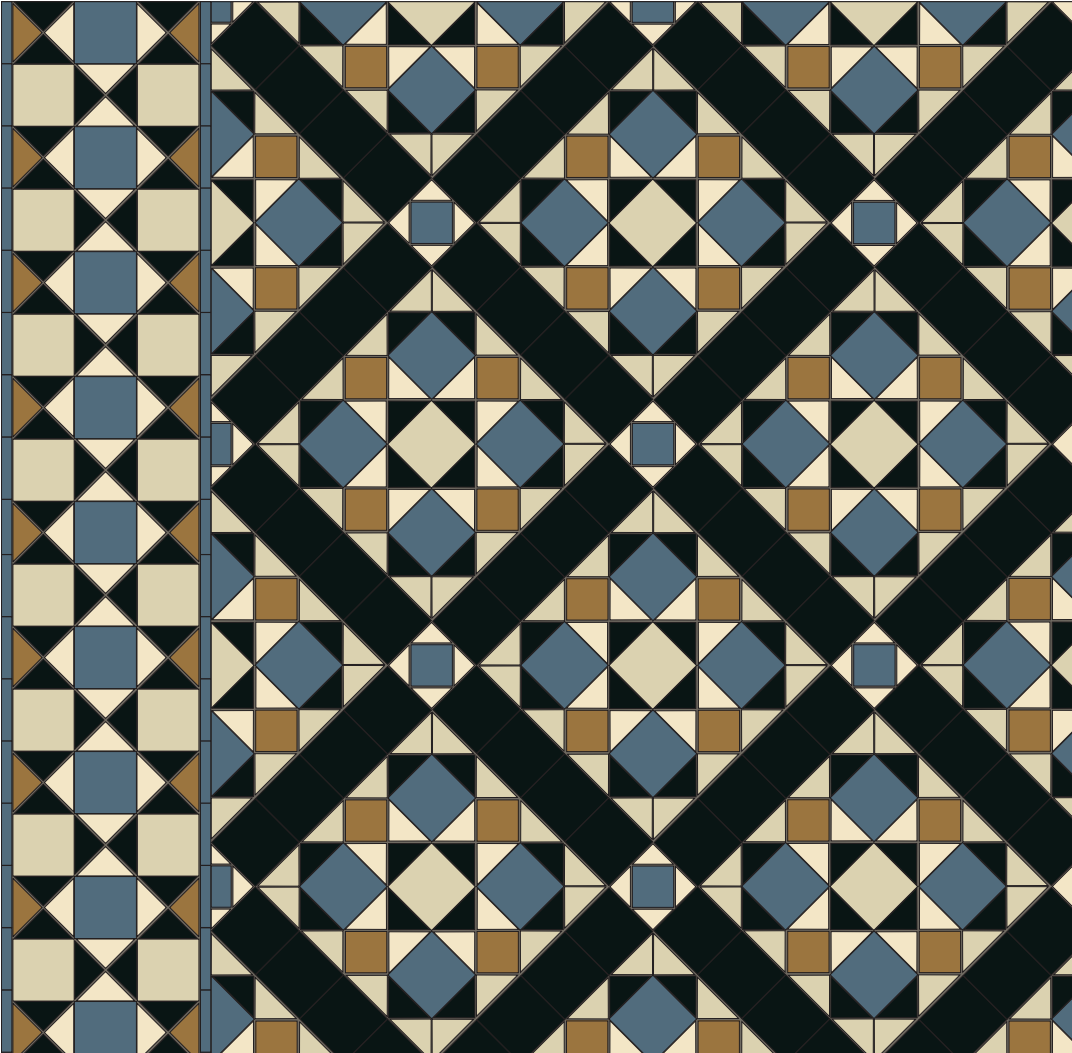

Приблизительный расчет на 10 кв.м.

Бордюр *Samurai*

www.metlah.ru

Бордюр *Labyrinth*

Ковёр Oxford B - Оксфорд B

■	10 x 10 Black NOI	~542
■	10 x 10 White BAU	~458

Приблизительный расчет на 10 кв.м.

Ковёр Bristol A Cross - Бристоль А Кросс