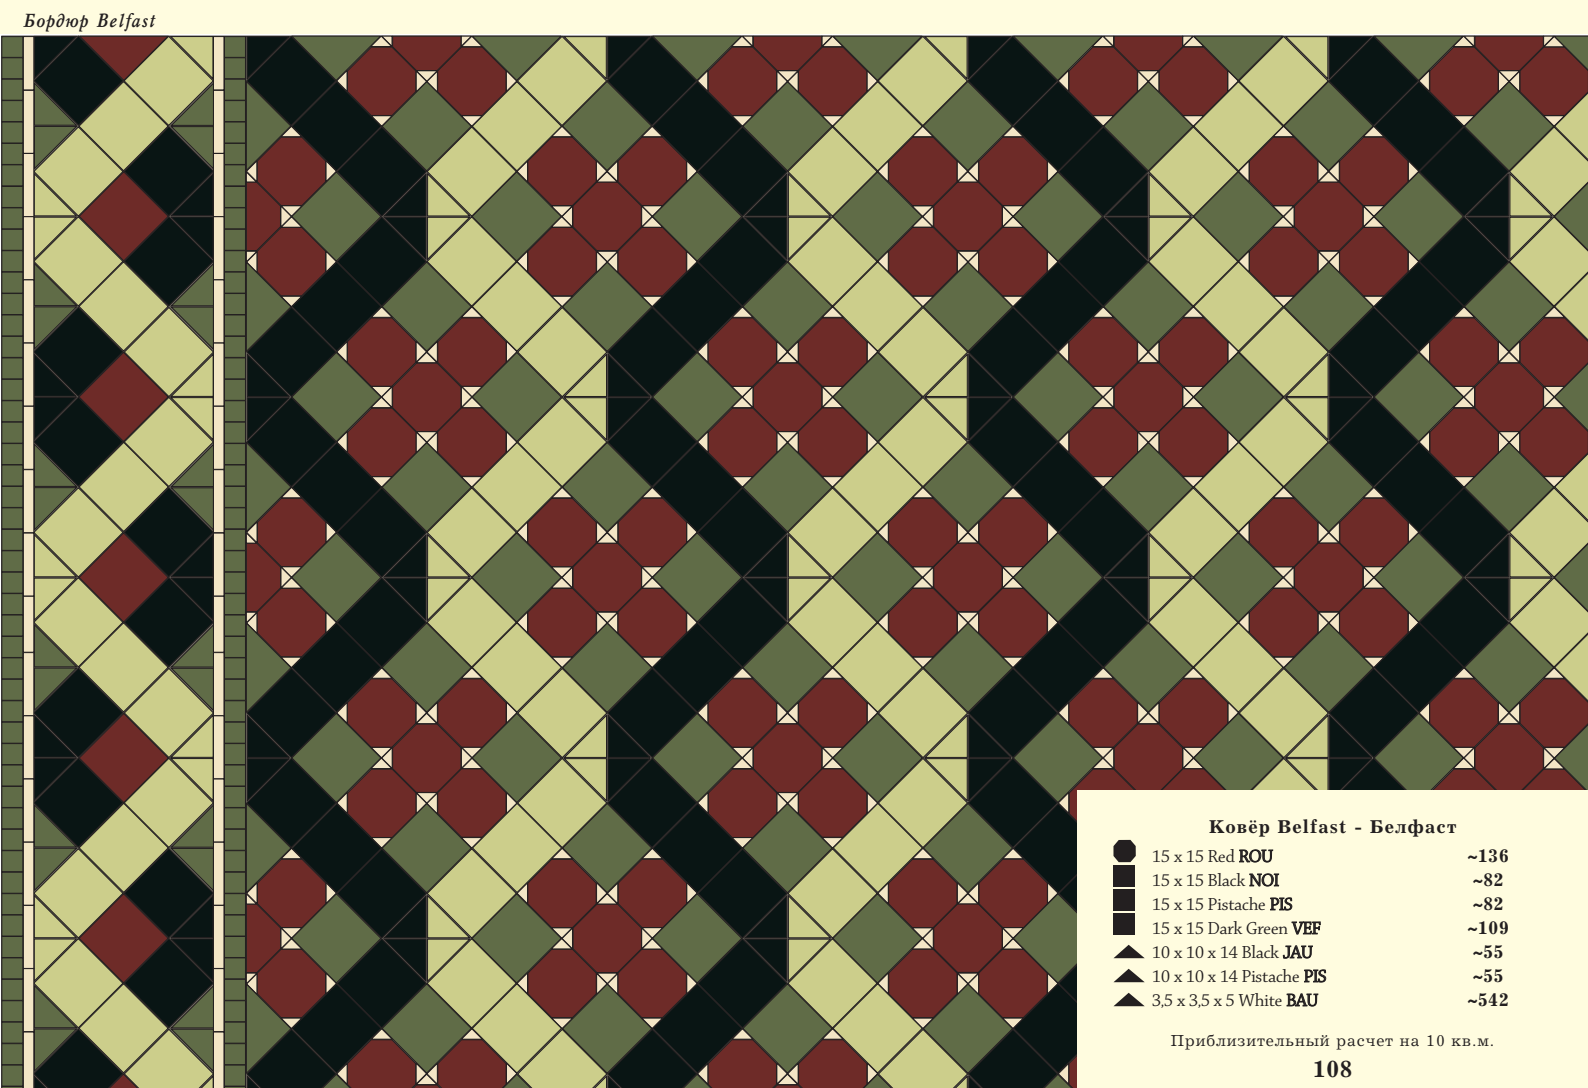

Ковёр Belfast - Белфаст

●	15 x 15 Red ROU	~136
■	15 x 15 Black NOI	~82
■	15 x 15 Pistache PIS	~82
■	15 x 15 Dark Green VEF	~109
▲	10 x 10 x 14 Black JAU	~55
▲	10 x 10 x 14 Pistache PIS	~55
▲	3,5 x 3,5 x 5 White BAU	~542

Приблизительный расчет на 10 кв.м.