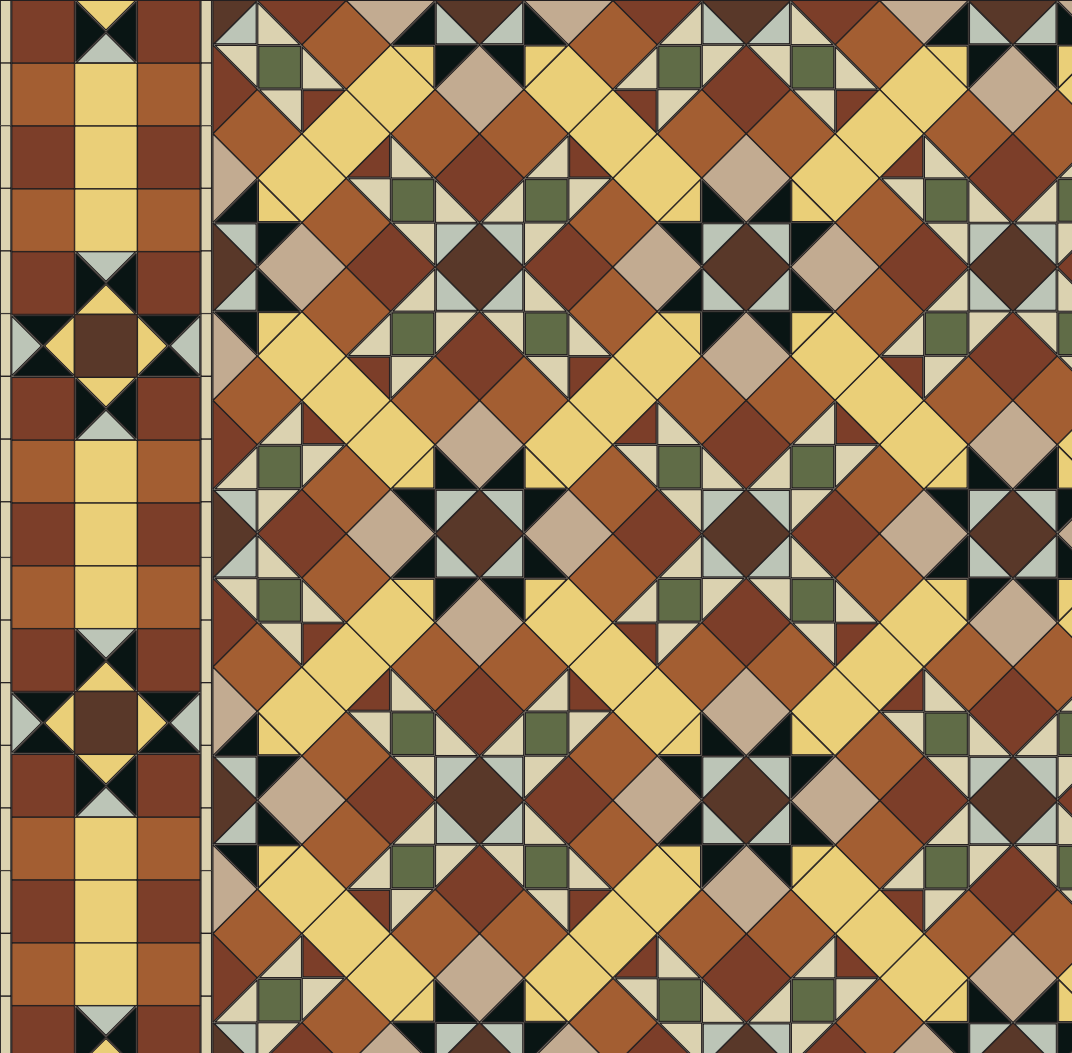

Бордюр Newcastle

Ковёр Newcastle A Cross - Ньюкастл А Кросс

■	15 x 15 Old Red ROA	~49
■	15 x 15 Havana HAV	~99
■	15 x 15 Parme PAR	~49
■	15 x 15 Brown BRU	~25
■	15 x 15 Cognac COG	~74
■	10 x 10 Dark Green VEF	~49
▲	10 x 10 x 14 Black NOI	~99
▲	10 x 10 x 14 Old Red ROA	~49
▲	10 x 10 x 14 Pale Blue BEP	~99
▲	10 x 10 x 14 Pearl Grey PER	~198
▲	10 x 10 x 14 Cognac COG	~49

Приблизительный расчет на 10 кв.м.