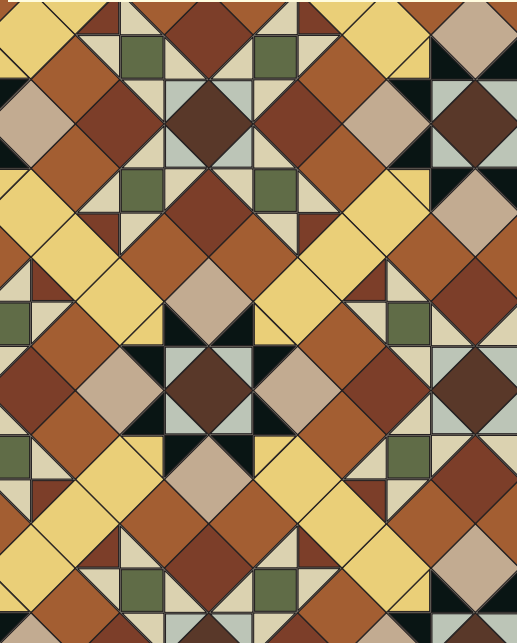

Ковёр Newcastle A Cross - Ньюкастл А Кросс

■	15 x 15 Old Red ROA	~49
■	15 x 15 Havana HAV	~99
■	15 x 15 Parme PAR	~49
■	15 x 15 Brown BRU	~25
■	15 x 15 Cognac COG	~74
■	10 x 10 Dark Green VEF	~49
▲	10 x 10 x 14 Black NOI	~99
▲	10 x 10 x 14 Old Red ROA	~49
▲	10 x 10 x 14 Pale Blue BEP	~99
▲	10 x 10 x 14 Pearl Grey PER	~198
▲	10 x 10 x 14 Cognac COG	~49

Приблизительный расчет на 10 кв.м.

Ковёр Chicago A - Чикаго А

■	15 x 15 Super White BAS	~ 41
■	15 x 15 Pale Blue BEP	~ 62
■	10 x 10 Super White BAS	~ 164
■	10 x 10 Pale Blue BEP	~ 138
■	10 x 10 Charcoal ANT	~ 128
■	10 x 10 Grey GRU	~ 164
▲	10 x 10 x 14 Super White BAS	~ 143
▲	10 x 10 x 14 Pale Blue BEP	~ 143
▲	10 x 10 x 14 Grey GRU	~ 123

Приблизительный расчет на 10 кв.м.