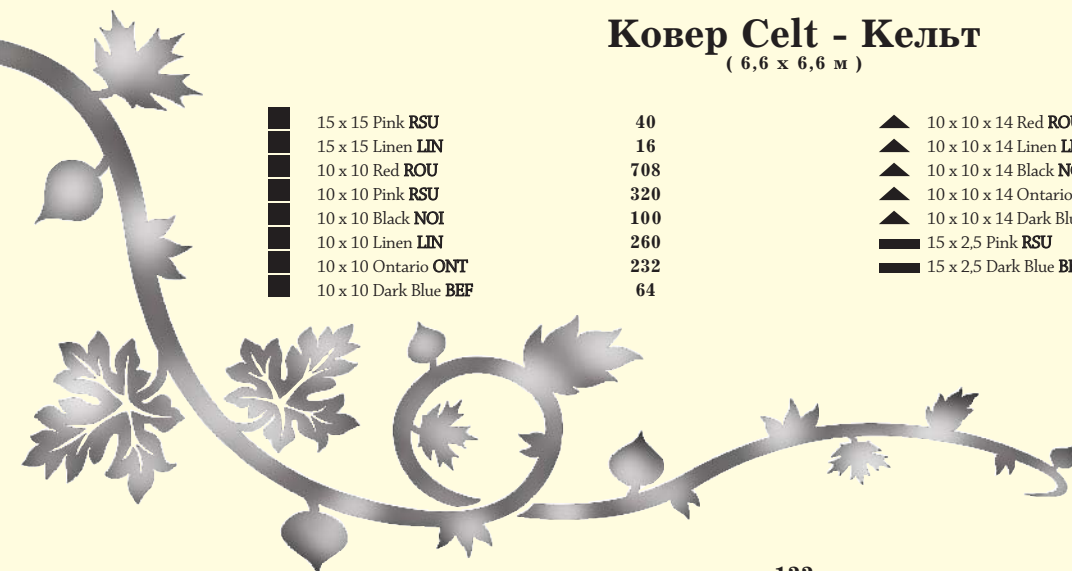

Ковер Celt - Кельт

(6,6 x 6,6 м)

■	15 x 15 Pink RSU	40	▲	10 x 10 x 14 Red ROU	1104
■	15 x 15 Linen LIN	16	▲	10 x 10 x 14 Linen LIN	1448
■	10 x 10 Red ROU	708	▲	10 x 10 x 14 Black NOI	1048
■	10 x 10 Pink RSU	320	▲	10 x 10 x 14 Ontario ONT	768
■	10 x 10 Black NOI	100	▲	10 x 10 x 14 Dark Blue BEF	288
■	10 x 10 Linen LIN	260	■	15 x 2,5 Pink RSU	312
■	10 x 10 Ontario ONT	232	■	15 x 2,5 Dark Blue BEF	310
■	10 x 10 Dark Blue BEF	64