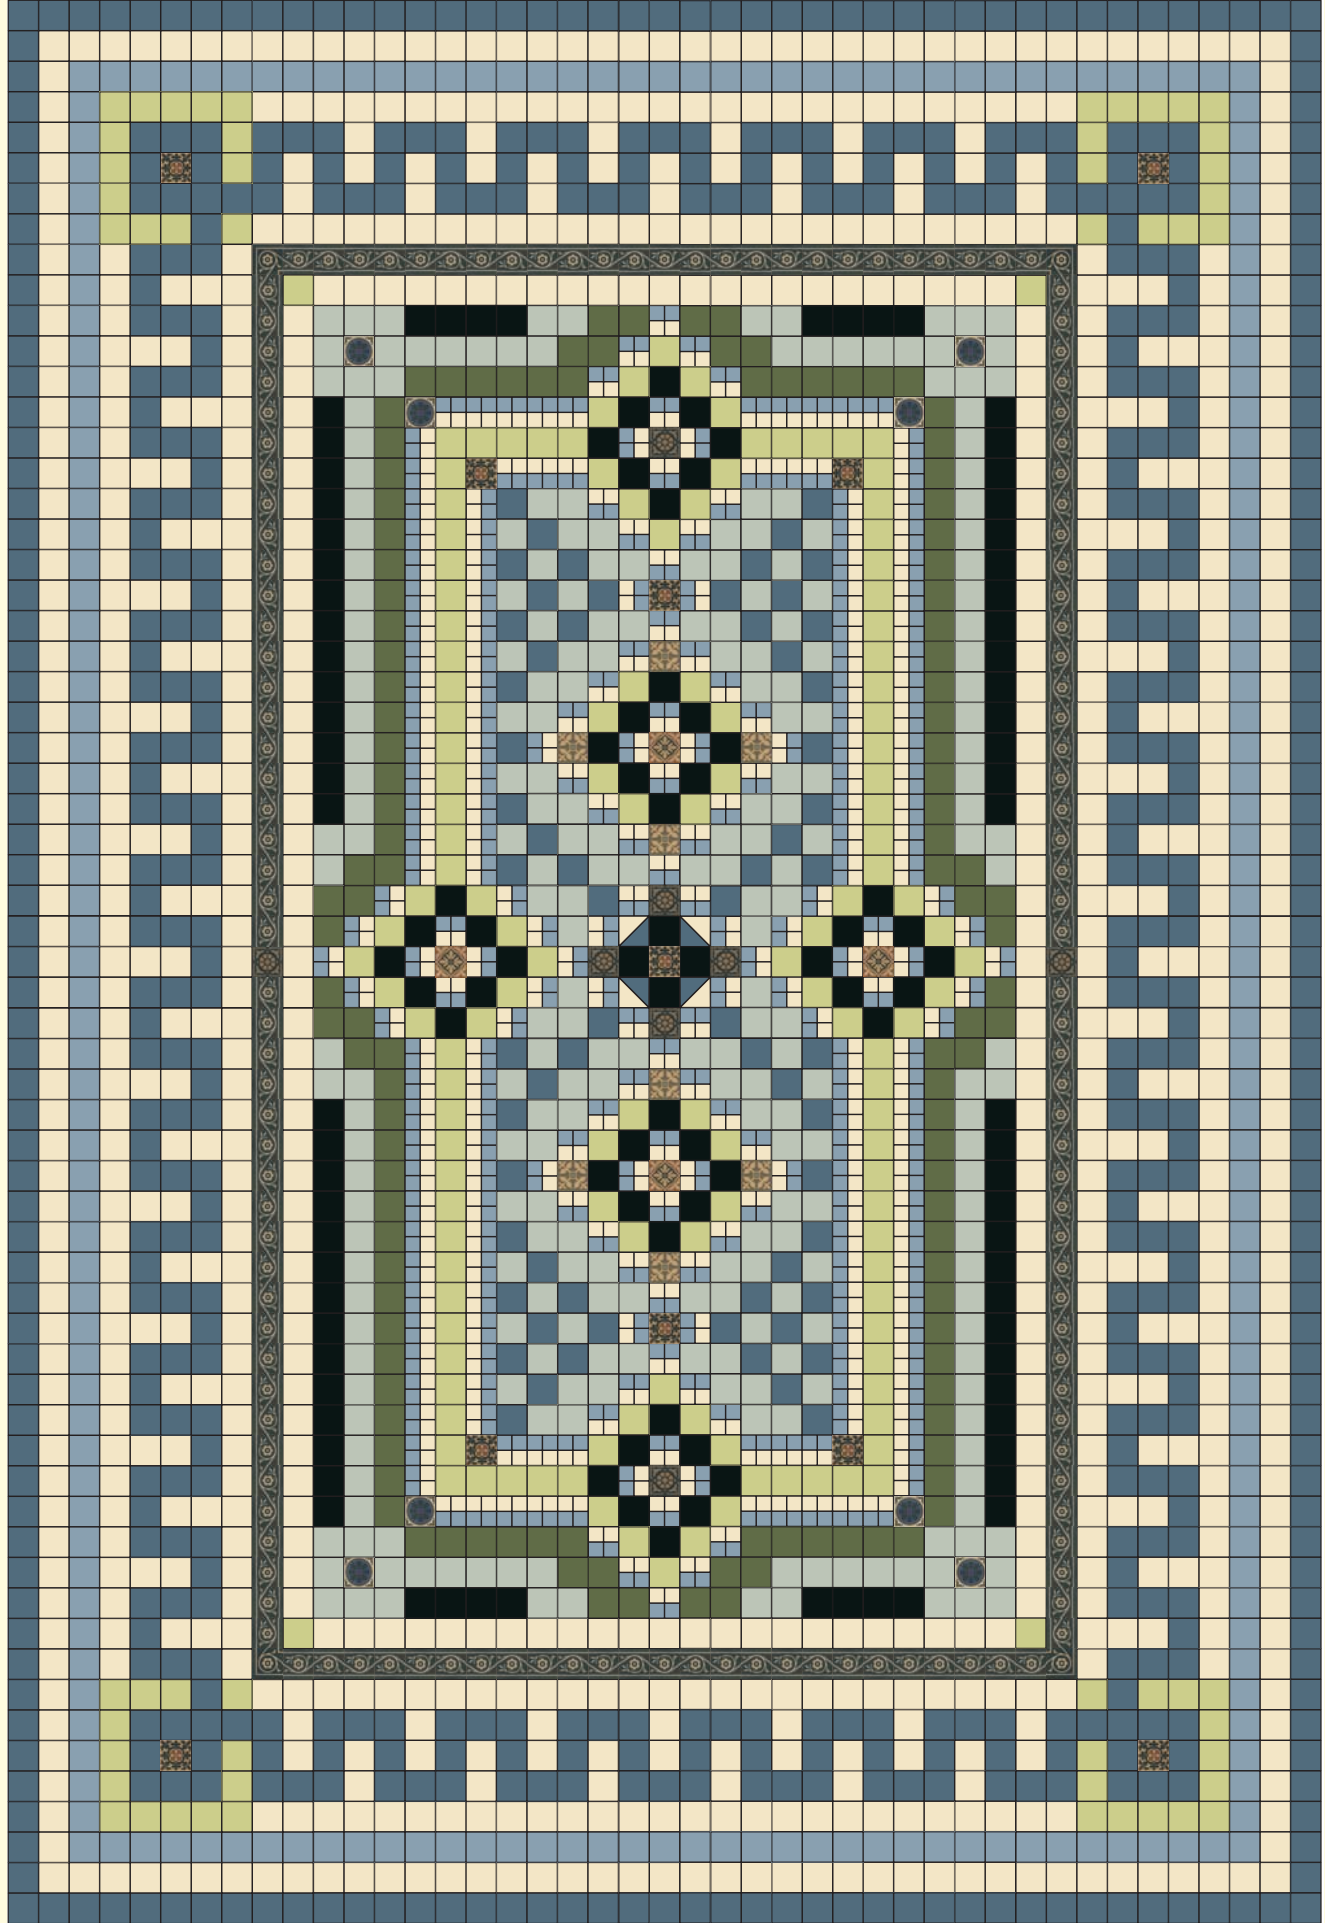

Ковер Zeus - Зевс

(4,3 x 6,3 м)

■	10 x 10 Blue Moon BEN	612
■	10 x 10 Dark Blue BEP	192
■	10 x 10 Pale Blue BEP	260
■	10 x 10 Pistache PIS	192
■	10 x 10 White BAU	772
■	10 x 10 Dark Green VEF	120

612
192
260
192
772
120

■	10 x 10 Black NOI	124
■	5 x 5 White BAU	504
■	5 x 5 Dark Blue BEP	504
▲	10 x 10 x 14 Blue Moon BEN	4
▲	10 x 10 x 14 White BAU	4

124
504
504
4
4