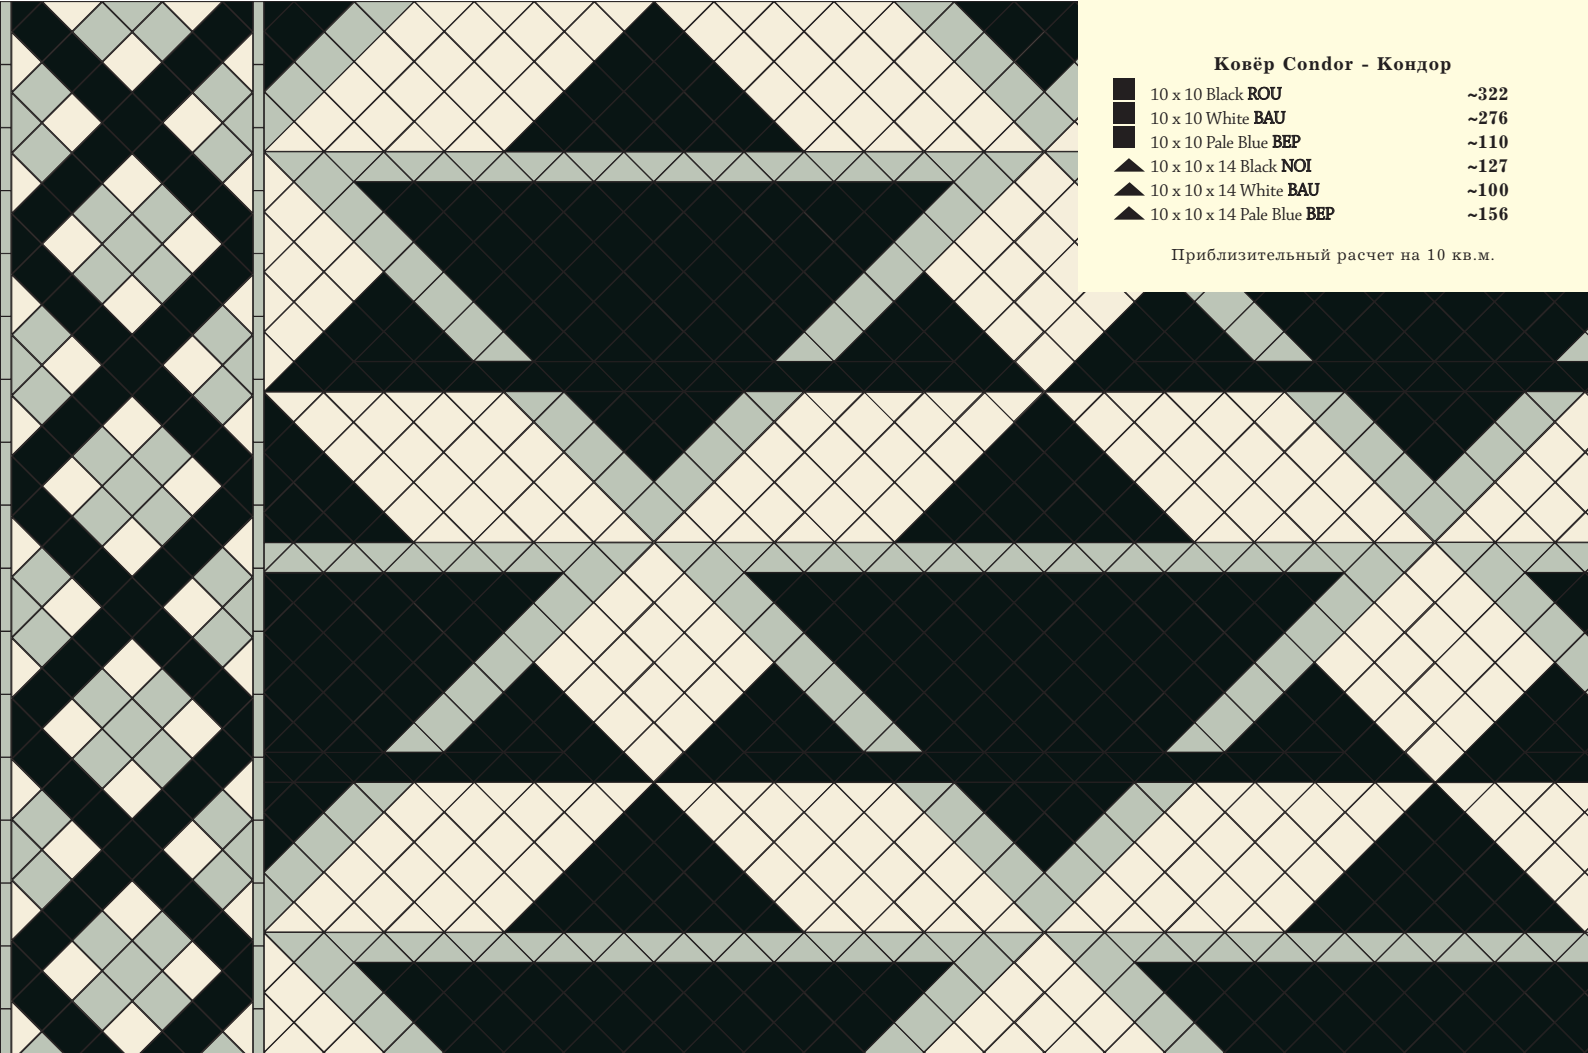

Ковёр Condor - Кондор

■	10 x 10 Black ROU	~322
■	10 x 10 White BAU	~276
■	10 x 10 Pale Blue BEP	~110
▲	10 x 10 x 14 Black NOI	~127
▲	10 x 10 x 14 White BAU	~100
▲	10 x 10 x 14 Pale Blue BEP	~156

Приблизительный расчет на 10 кв.м.

Бордюр Condor

www.metlah.ru