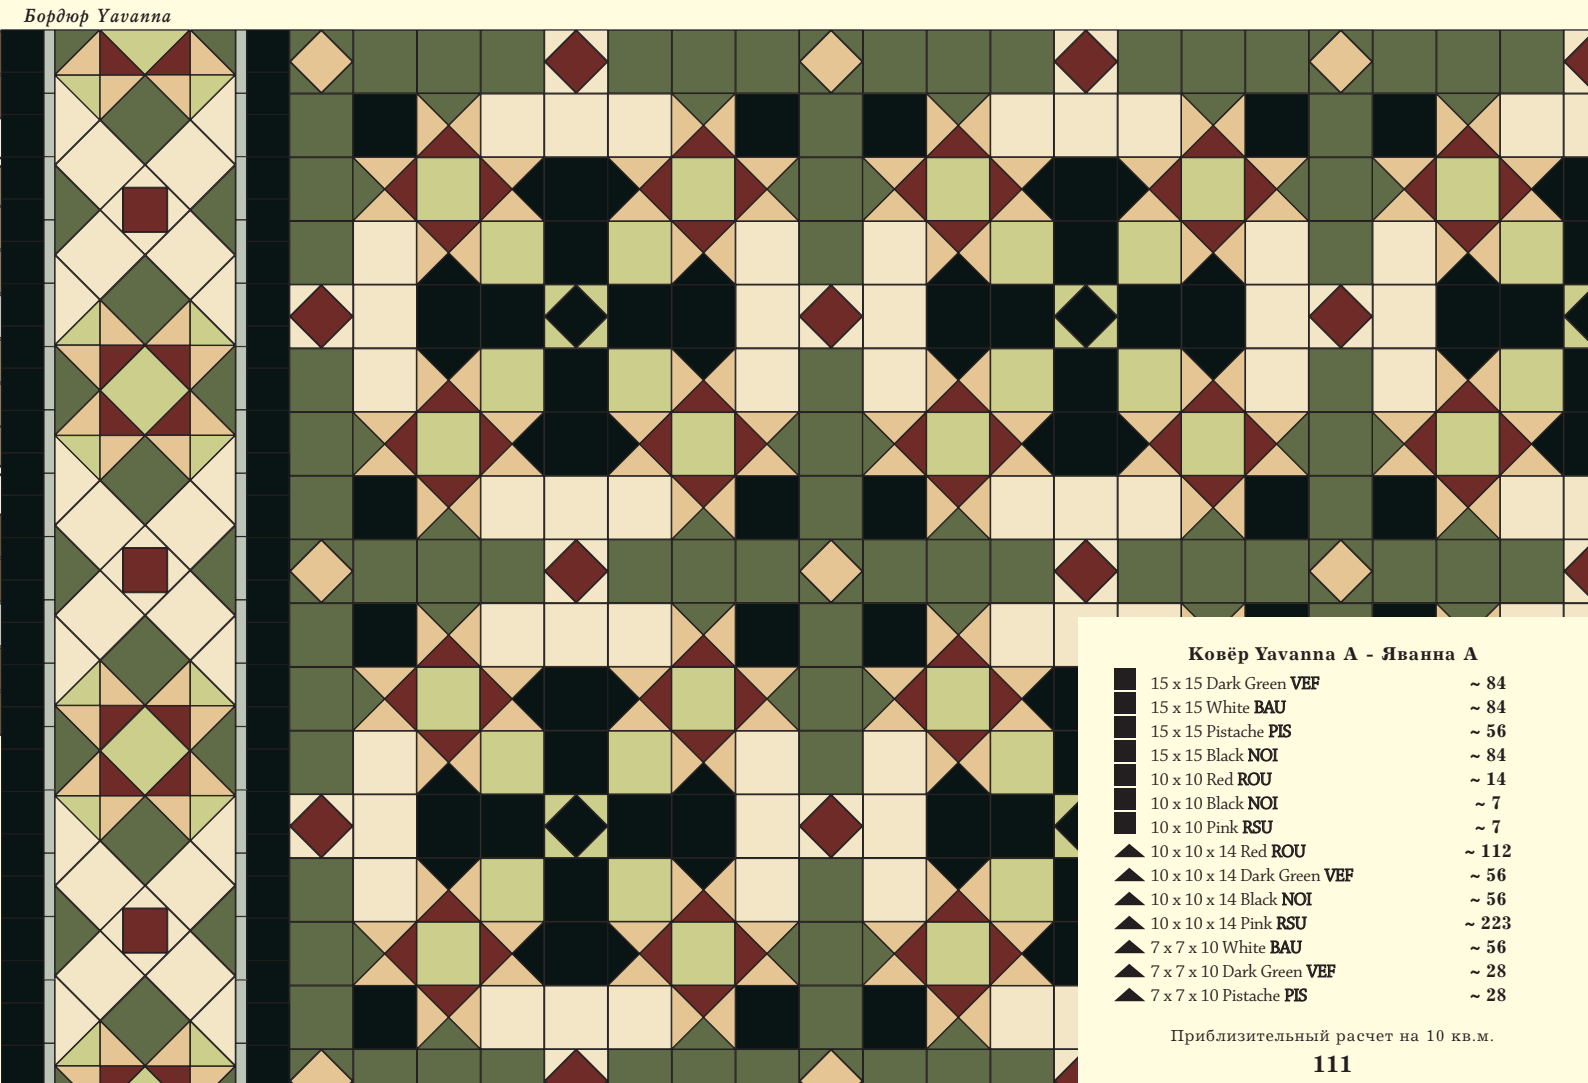

Бордюр Yavanna

Ковёр Yavanna A - Яванна А

■	15 x 15 Dark Green VEF	~ 84
■	15 x 15 White BAU	~ 84
■	15 x 15 Pistache PIS	~ 56
■	15 x 15 Black NOI	~ 84
■	10 x 10 Red ROU	~ 14
■	10 x 10 Black NOI	~ 7
■	10 x 10 Pink RSU	~ 7
▲	10 x 10 x 14 Red ROU	~ 112
▲	10 x 10 x 14 Dark Green VEF	~ 56
▲	10 x 10 x 14 Black NOI	~ 56
▲	10 x 10 x 14 Pink RSU	~ 123
▲	7 x 7 x 10 White BAU	~ 56
▲	7 x 7 x 10 Dark Green VEF	~ 28
▲	7 x 7 x 10 Pistache PIS	~ 28

Приблизительный расчет на 10 кв.м.