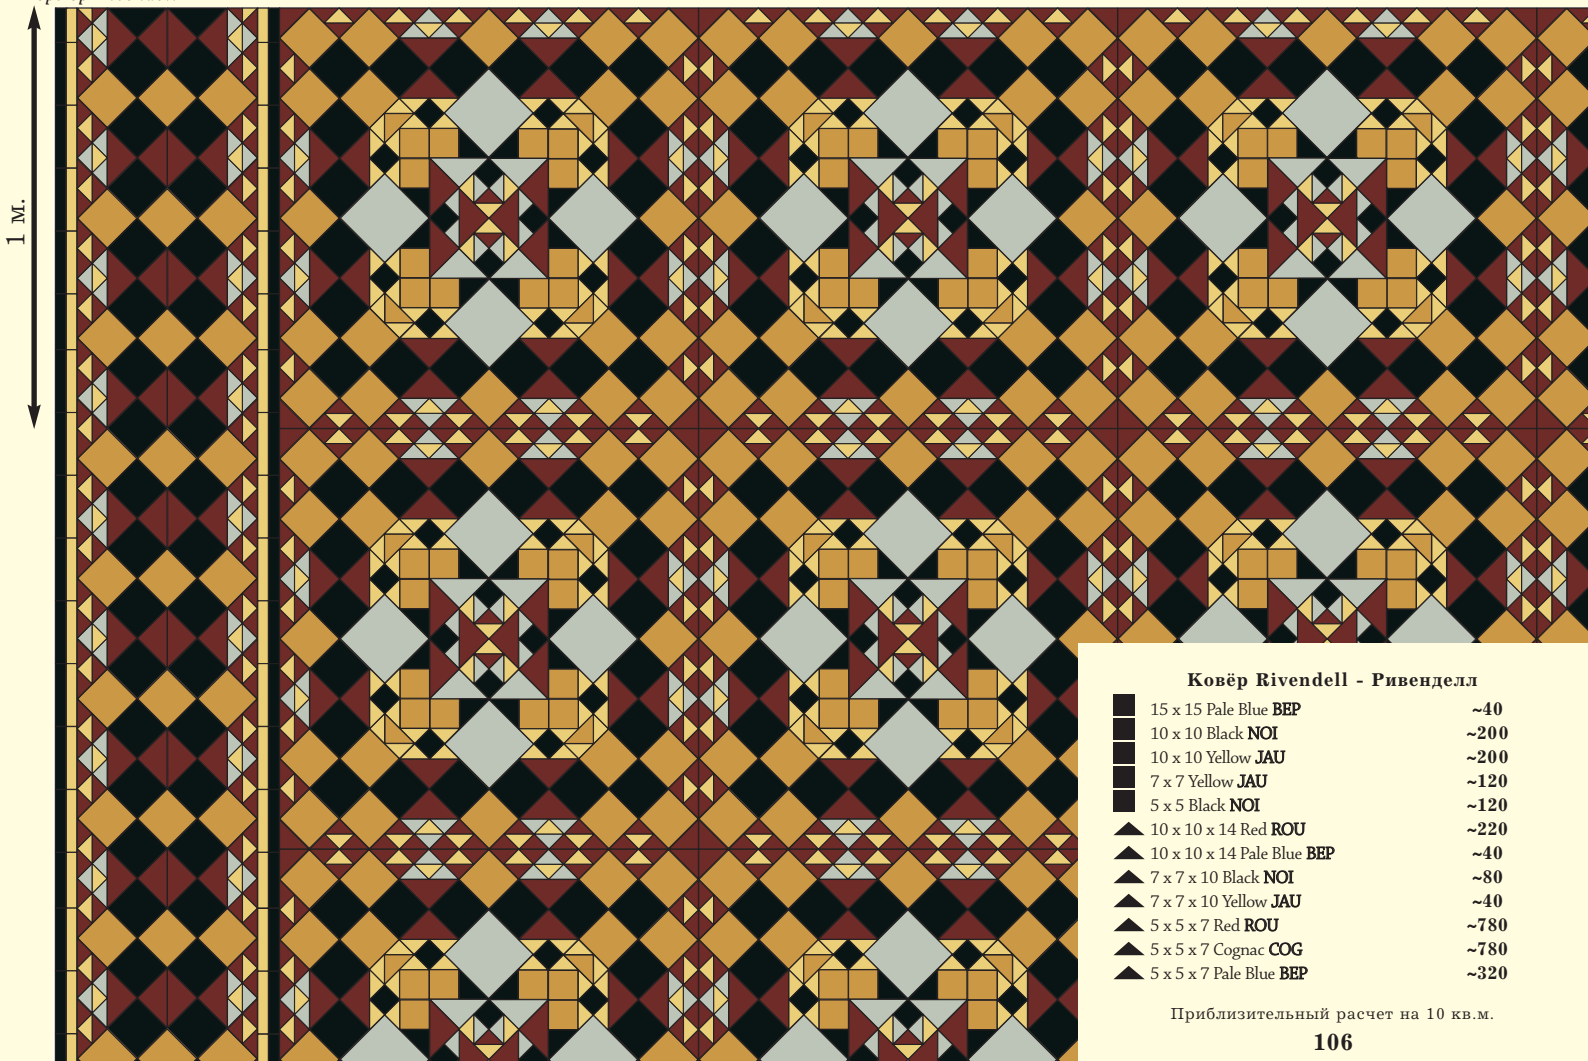

Ковёр Rivendell - Ривенделл

■	15 x 15 Pale Blue BEP	~40
■	10 x 10 Black NOI	~200
■	10 x 10 Yellow JAU	~200
■	7 x 7 Yellow JAU	~120
■	5 x 5 Black NOI	~120
▲	10 x 10 x 14 Red ROU	~220
▲	10 x 10 x 14 Pale Blue BEP	~40
▲	7 x 7 x 10 Black NOI	~80
▲	7 x 7 x 10 Yellow JAU	~40
▲	5 x 5 x 7 Red ROU	~780
▲	5 x 5 x 7 Cognac COG	~780
▲	5 x 5 x 7 Pale Blue BEP	~320

Приблизительный расчет на 10 кв.м.