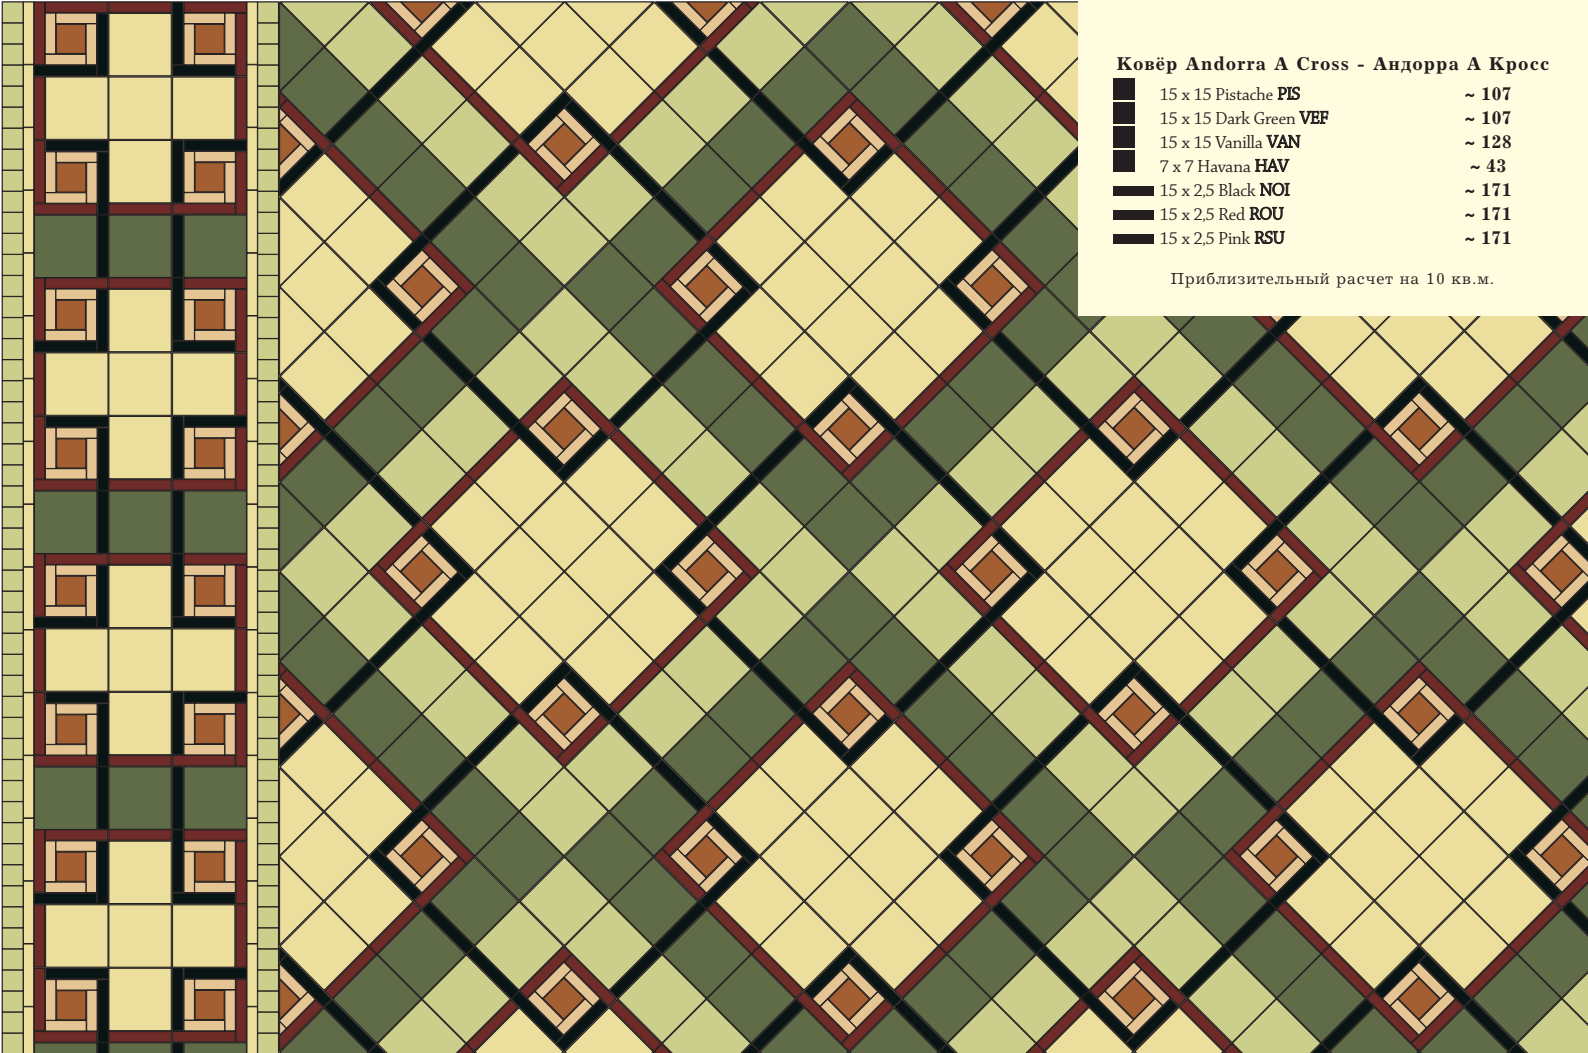

Ковёр Andorra A Cross - Андорра А Кресс

■	15 x 15 Pistache PIS	~ 107
■	15 x 15 Dark Green VEF	~ 107
■	15 x 15 Vanilla VAN	~ 128
■	7 x 7 Havana HAV	~ 43
■	15 x 2,5 Black NOI	~ 171
■	15 x 2,5 Red ROU	~ 171
■	15 x 2,5 Pink RSU	~ 171

Приблизительный расчет на 10 кв.м.

Бордюр Andorra

www.metlah.ru