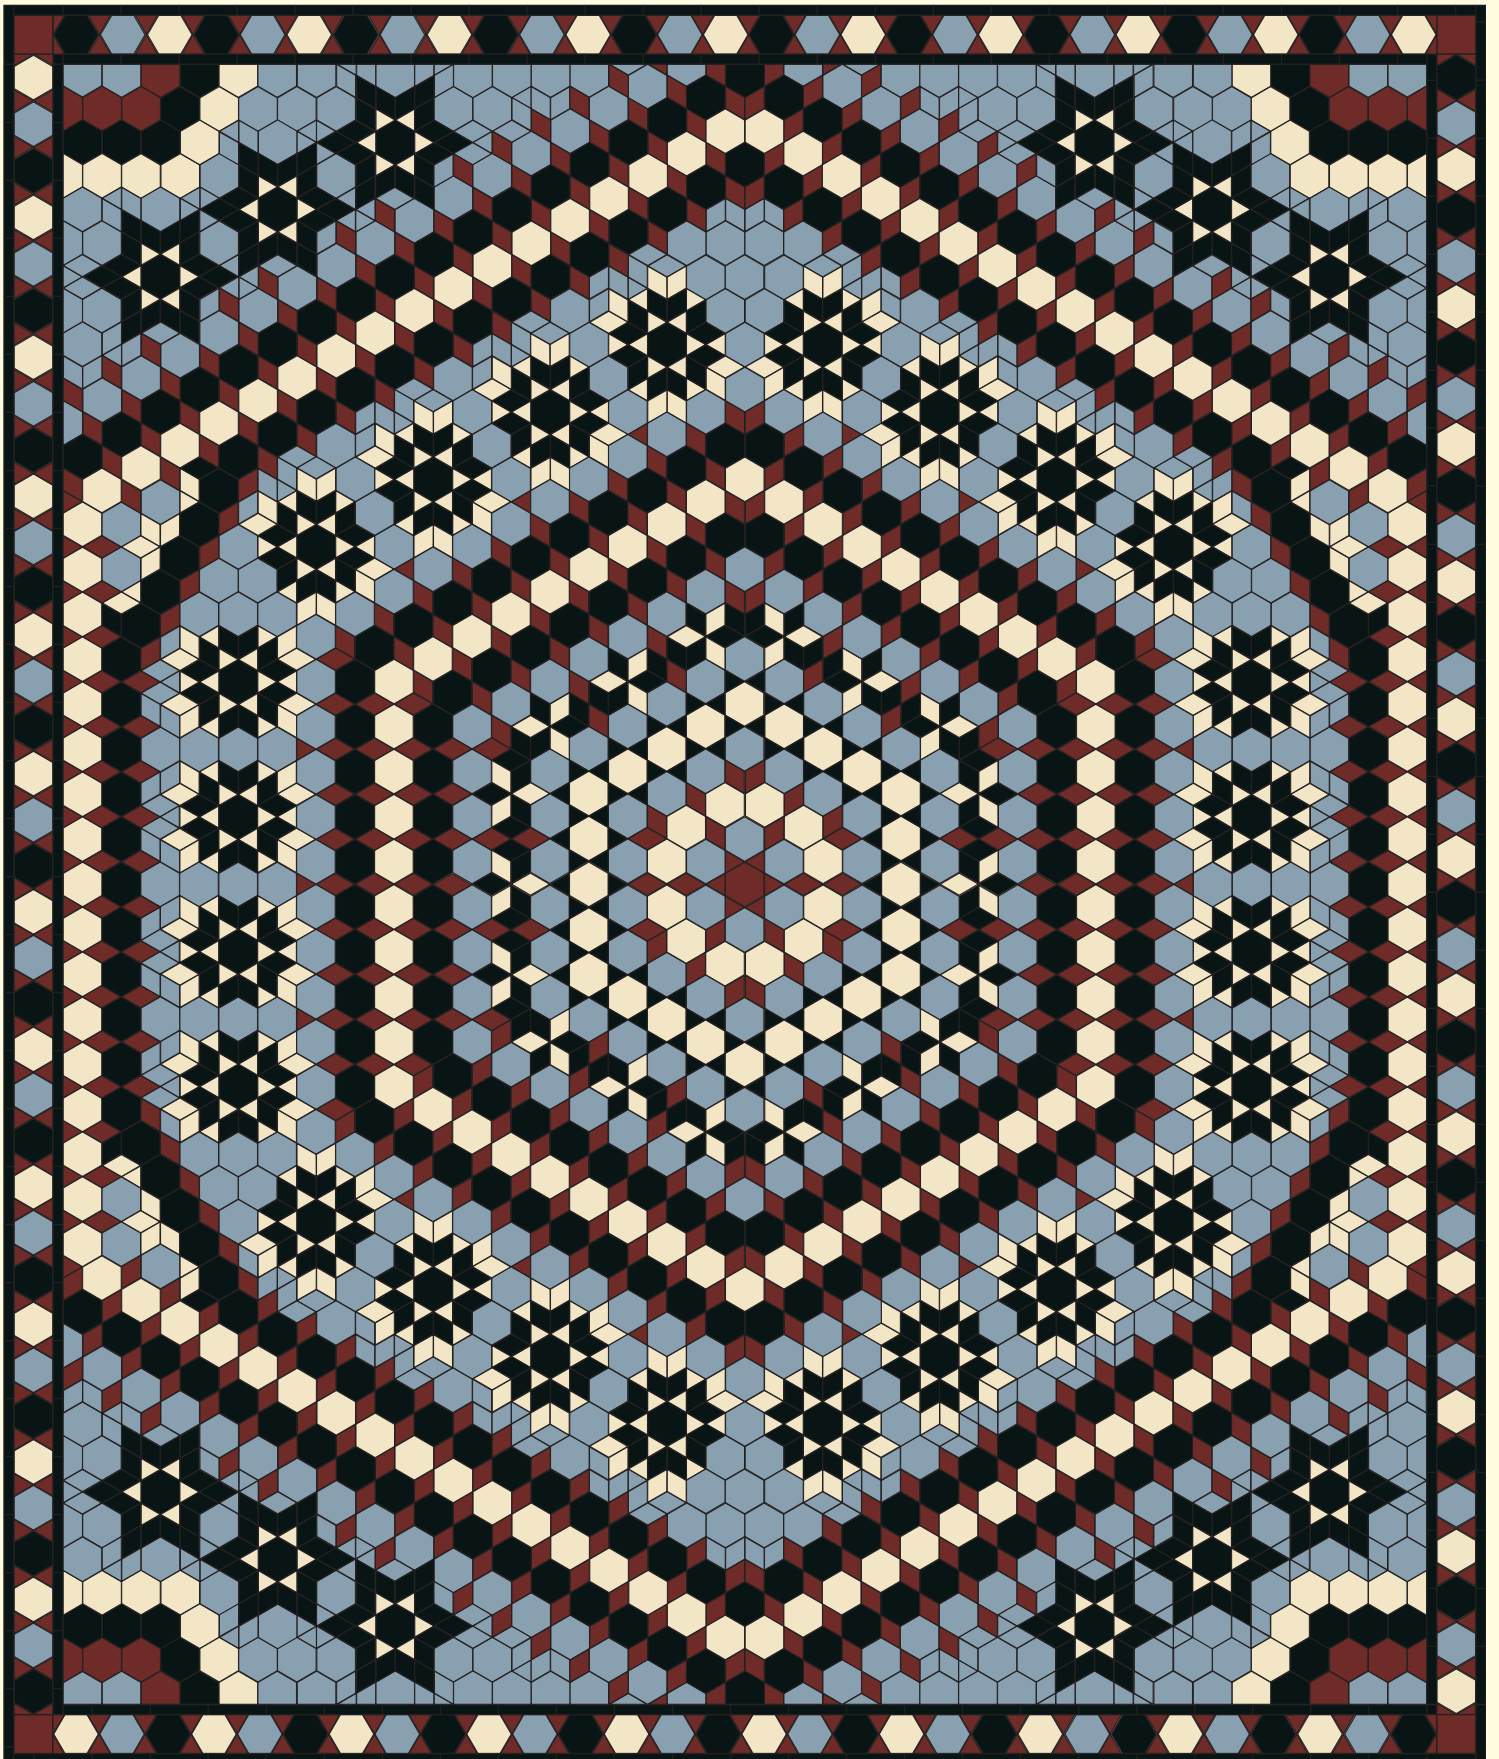

Приблизительный расчет на 10 кв.м.

Ковер Sheikh - Шейх (~ 3,9 x 4,6 м)

■	10 x 10 Red ROU	4	▲	5,5 x 5,5 x 5,5 (cut) Black NOI	96
●	10 x 10 Dark Blue BEF	446	▲	5,5 x 5,5 x 5,5 (cut) Dark Blue BEF	112
●	10 x 10 Black NOI	374	◆	5,5 x 9,5 (cut) Black NOI	594
●	10 x 10 White BAU	262	◆	5,5 x 9,5 (cut) Red ROU	656
●	10 x 10 Red ROU	17	◆	5,5 x 9,5 (cut) White BAU	270
▲	5,5 x 5,5 x 5,5 (cut) White BAU	368	◆	5,5 x 9,5 (cut) Dark Blue BEF	260
▲	5,5 x 5,5 x 5,5 (cut) Red ROU	324	■	15 x 2,5 Black NOI	218