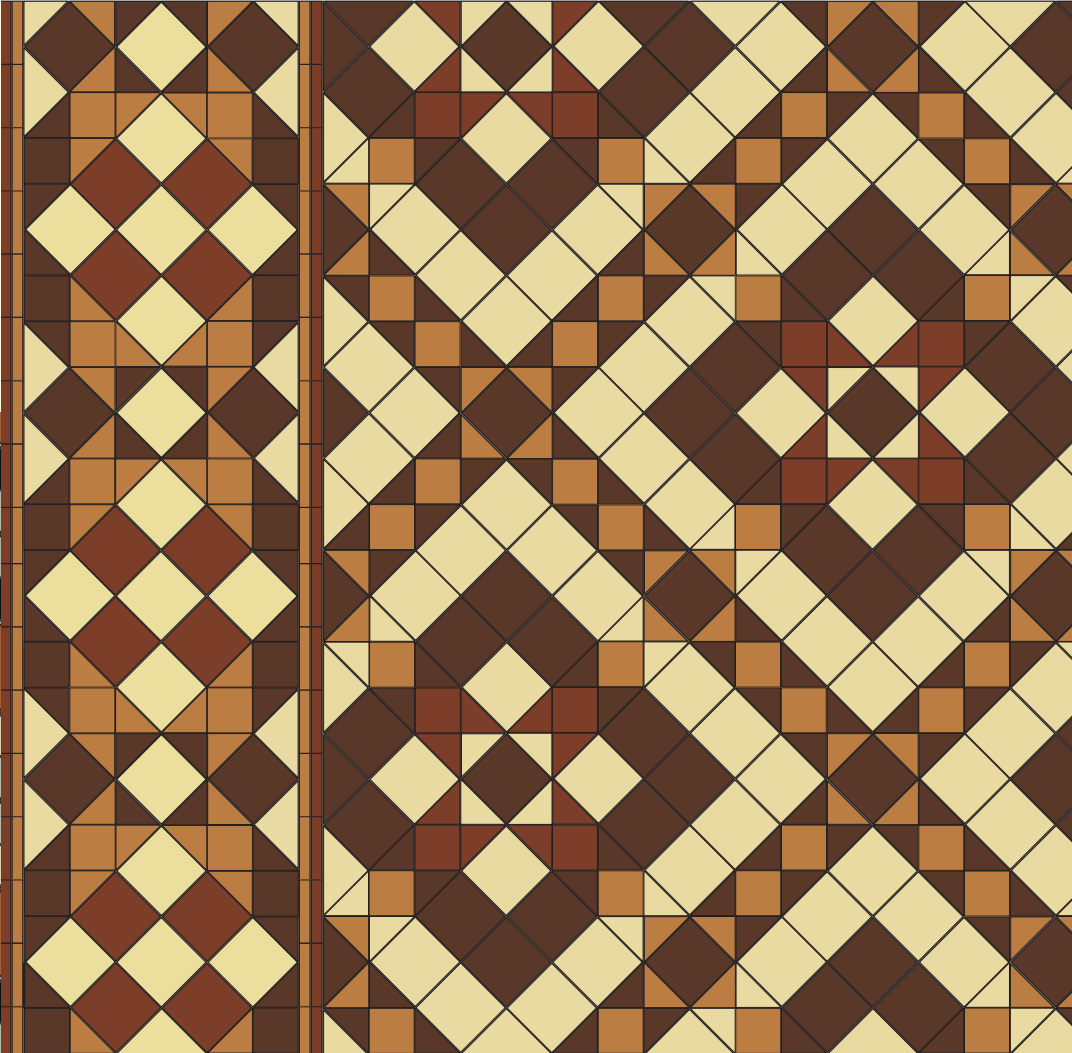

Ковёр Nice A Cross - Ницца А Кросс

■	15 x 15 Brown BRU	~ 112
■	15 x 15 Ivory IVO	~ 167
■	10 x 10 Toffee CAR	~ 84
■	10 x 10 Old Red ROA	~ 28
▲	10 x 10 x 14 Brown BRU	~ 223
▲	10 x 10 x 14 Ivory IVO	~ 84
▲	10 x 10 x 14 Old Red ROA	~ 56
▲	10 x 10 x 14 Toffee CAR	~ 84

Приблизительный расчет на 10 кв.м.

Бордюр Nice

www.metlah.ru