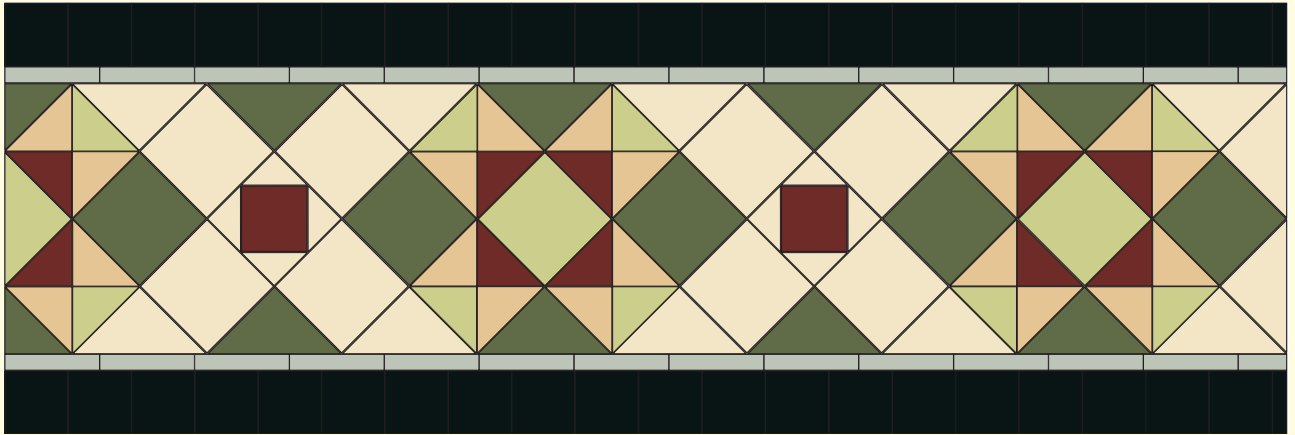

Цвета плиток, представленные в каталоге, созданы компьютерным способом и не соответствуют в точности настоящим цветам.

Бордюր Samurai - Самурай (ширина 47 см)

■ 7 x 7 Pale Blue <b>BEP</b>	42	▲ 7 x 7 x 10 Black <b>NOI</b>	56
■ 7 x 7 Black <b>NOI</b>	28	▲ 7 x 7 x 10 Red <b>ROU</b>	28
■ 7 x 7 Red <b>ROU</b>	14	■ 15 x 2,5 Brown <b>BRU</b>	28
▲ 7 x 7 x 10 Pale Blue <b>BEP</b>	84		

Бордюр Sultan - Султан (ширина 59 см)

■ 7 x 7 Black <b>NOI</b>	56	▲ 5,5 x 5,5 x 5,5 (cut) Black <b>NOI</b>	60
● 10 x 10 Red <b>ROU</b>	12	▲ 5,5 x 5,5 x 5,5 (cut) Yellow <b>JAU</b>	91
■ 10 x 10 White <b>BAU</b>	12	▲ 5,5 x 5,5 x 5,5 (cut) Cognac <b>COG</b>	71
▲ 5,5 x 5,5 x 5,5 (cut) Red <b>ROU</b>	67	◆ 5,5 x 9,5 (cut) Red <b>ROU</b>	6
▲ 5,5 x 5,5 x 5,5 (cut) White <b>BAU</b>	45	■ 15 x 2,5 White <b>BAU</b>	28
▲ 5,5 x 5,5 x 5,5 (cut) Blue Moon <b>BEN</b>	66		

Бордюр Vizier - Визирь (ширина 60 см)

● 10 x 10 Red <b>ROU</b>	70	◆ 5,5 x 9,5 (cut) Black <b>NOI</b>	7
▲ 5,5 x 5,5 x 5,5 (cut) Red <b>ROU</b>	84	■ 15 x 2,5 Red <b>ROU</b>	28
▲ 5,5 x 5,5 x 5,5 (cut) White <b>BAU</b>	126	■ 15 x 2,5 White <b>BAU</b>	28
◆ 5,5 x 9,5 (cut) White <b>BAU</b>	28		

**Бордюв Yavanna - Яванна (ширина 68 см)**

■	15 x 15 Dark Green <b>VEF</b>	5	▲	10 x 10 x 14 Pink <b>RSU</b>	20
■	15 x 15 Pistache <b>PIS</b>	3	▲	10 x 10 x 14 Red <b>ROU</b>	10
■	15 x 15 White <b>BAU</b>	10	▲	10 x 10 x 14 Dark Green <b>VEF</b>	20
■	10 x 10 Black <b>NOI</b>	41	▲	10 x 10 x 14 White <b>BAU</b>	20
■	10 x 10 Red <b>ROU</b>	3	▲	7 x 7 x 10 White <b>BAU</b>	10
▲	10 x 10 x 14 Pistache <b>PIS</b>	10	■	15 x 2,5 Pale Blue <b>BEP</b>	27