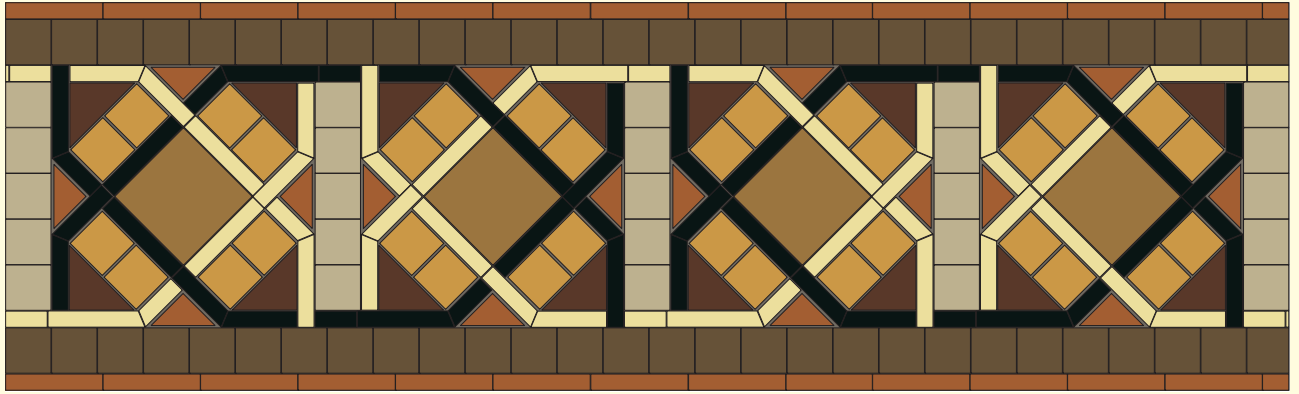

Бордю Paraguay - Парагвай (ширина 59 см)

■	15 x 15 Coffee CAF	5	▲	10 x 10 x 14 Brown BRU	17
■	7 x 7 Charcoal ANT	57	▲	7 x 7 x 10 Havana HAV	17
■	7 x 7 Yellow JAU	34	■	15 x 2,5 Black NOI	42
■	7 x 7 Pale Grey GRP	21	■	15 x 2,5 Vanilla VAN	42
			■	15 x 2,5 Havana HAV	27