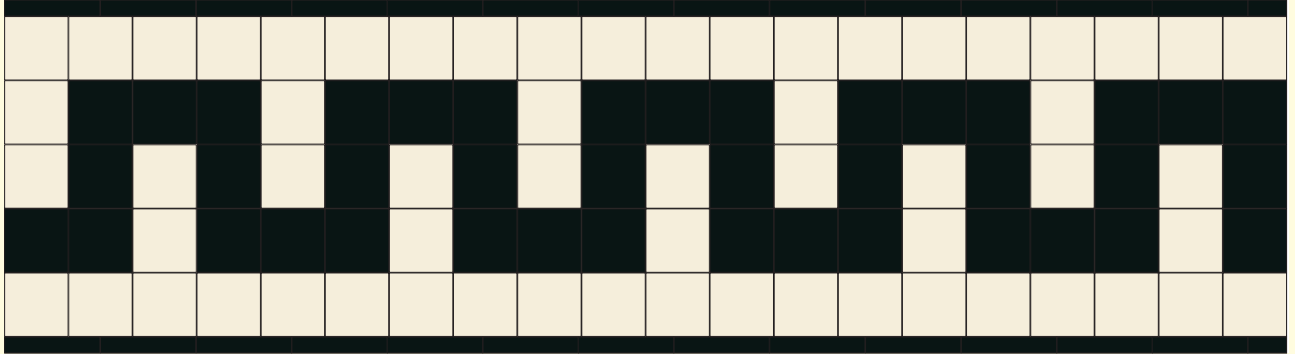

Бордюв Labyrinth - Лабиринт (ширина 55 см)

■	10 x 10 Black NOI	40	■	15 x 2,5 Black NOI	27
■	10 x 10 Super White BAS	60