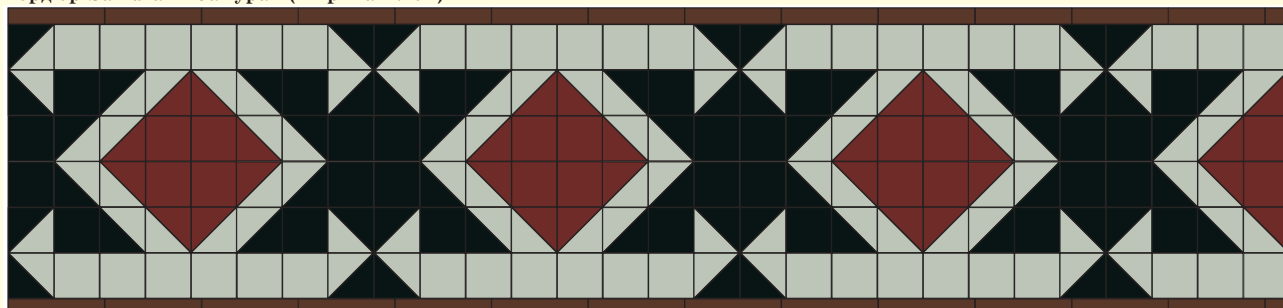

Бордюր Samurai - Самурай (ширина 47 см)

■ 7 x 7 Pale Blue BEP	42	▲ 7 x 7 x 10 Black NOI	56
■ 7 x 7 Black NOI	28	▲ 7 x 7 x 10 Red ROU	28
■ 7 x 7 Red ROU	14	■ 15 x 2,5 Brown BRU	28
▲ 7 x 7 x 10 Pale Blue BEP	84