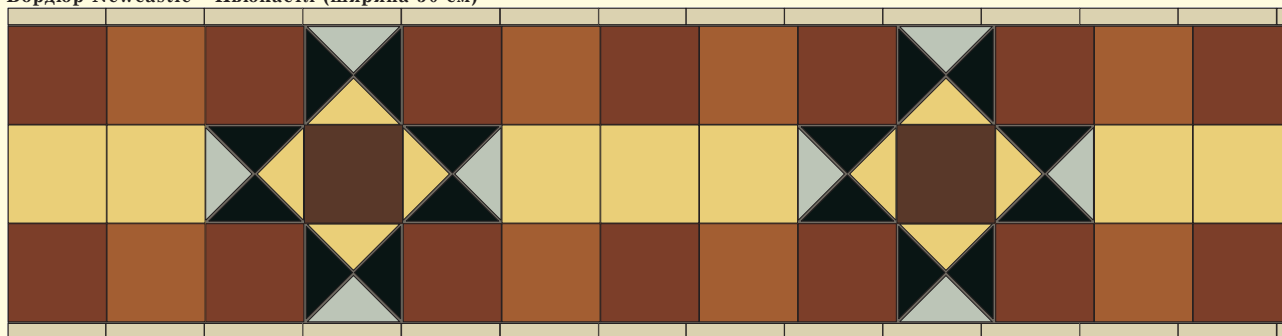

Бордюр Newcastle - Ньюкастл (ширина 50 см)

■ 15 x 15 Old Red ROA	14	▲ 10 x 10 x 14 Black NOI	16
■ 15 x 15 Havana HAV	8	▲ 10 x 10 x 14 Pale Blue PER	8
■ 15 x 15 Cognac COG	7	▲ 10 x 10 x 14 Cognac COG	8
■ 15 x 15 Brown BRU	2	■ 15 x 2,5 Pearl Grey PER	27