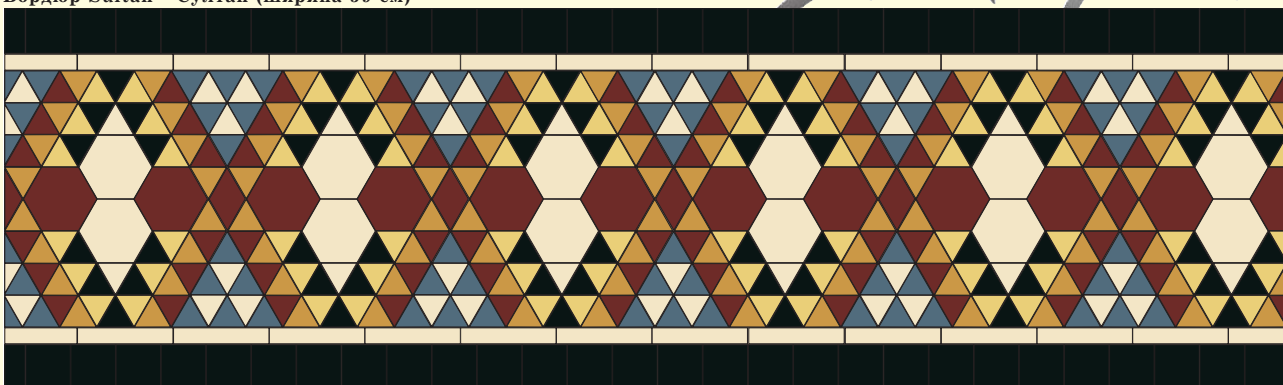

Бордюр Sultan - Султан (ширина 59 см)

■ 7 x 7 Black NOI	56	▲ 5,5 x 5,5 x 5,5 (cut) Black NOI	60
● 10 x 10 Red ROU	12	▲ 5,5 x 5,5 x 5,5 (cut) Yellow JAU	91
■ 10 x 10 White BAU	12	▲ 5,5 x 5,5 x 5,5 (cut) Cognac COG	71
▲ 5,5 x 5,5 x 5,5 (cut) Red ROU	67	◆ 5,5 x 9,5 (cut) Red ROU	6
▲ 5,5 x 5,5 x 5,5 (cut) White BAU	45	■ 15 x 2,5 White BAU	28
▲ 5,5 x 5,5 x 5,5 (cut) Blue Moon BEN	66