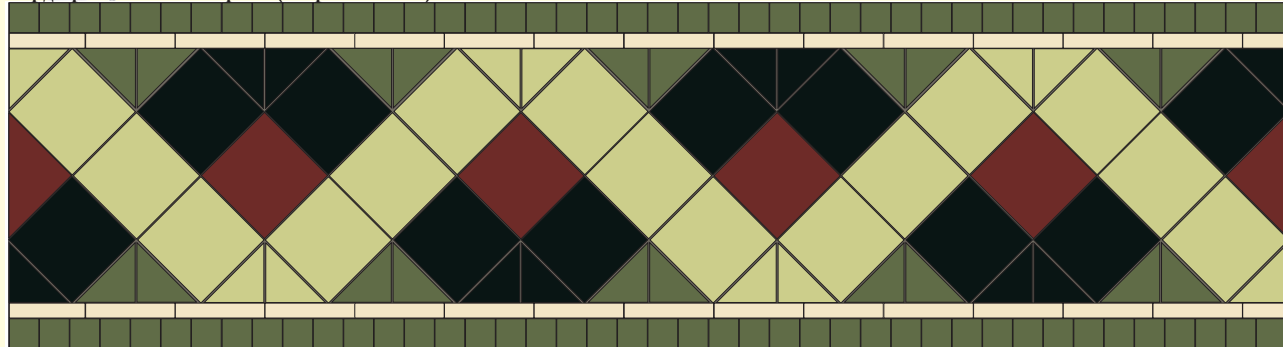

Бордюр Belfast - Белфаст (ширина 58 см)

	15 x 15 Pistache PIS	15		10 x 10 x 14 Pistache PIS	10
	15 x 15 Red ROU	5		10 x 10 x 14 Black NOI	10
	15 x 15 Black NOI	10		10 x 10 x 14 Dark Green VEF	20
	5 x 5 Dark Green VEF	84		15 x 2,5 White BAU	28