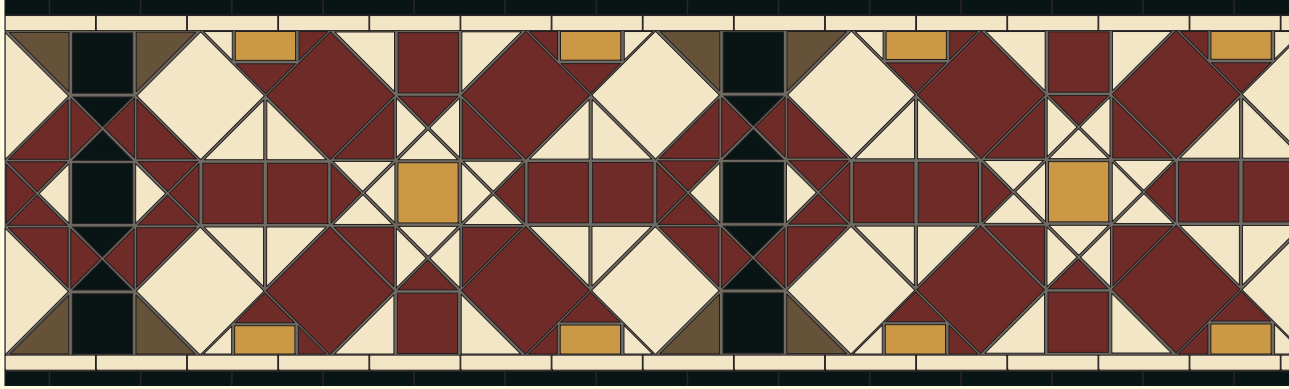

Бордюր Bratislava - Братислава (ширина 60 см)

■	15 x 15 White BAU	8	▲	10 x 10 x 14 Charcoal ANT	8
■	15 x 15 Red ROU	8	▲	7 x 7 x 10 Black NOI	8
■	10 x 10 Black NOI	6	▲	7 x 7 x 10 Red ROU	37
■	10 x 10 Red ROU	12	▲	7 x 7 x 10 White BAU	30
■	10 x 10 Yellow JAU	6	■	15 x 2,5 White BAU	27
▲	10 x 10 x 14 White BAU	23	■	15 x 2,5 Black NOI	27
▲	10 x 10 x 14 Red ROU	15