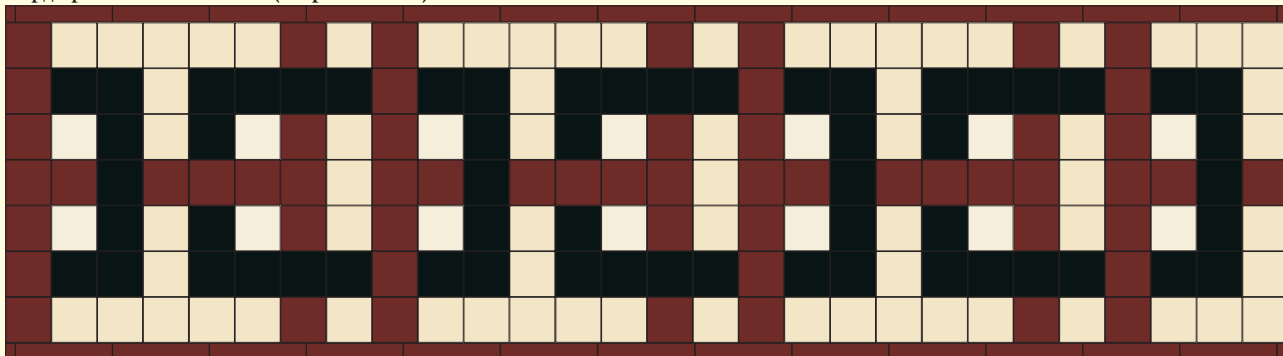

# *Крупные бордюры*

# Крупные бордюры

Внимание, состав широких бордюров приводится из расчета 2-х п.м.

**Бордюр Italian - Италия (ширина 54 см)**

	7 x 7 Red <b>ROU</b>	56		7 x 7 Super White <b>BAS</b>	14
	7 x 7 Black <b>NOI</b>	60		15 x 2,5 Red <b>ROU</b>	28
	7 x 7 White <b>BAU</b>	67			