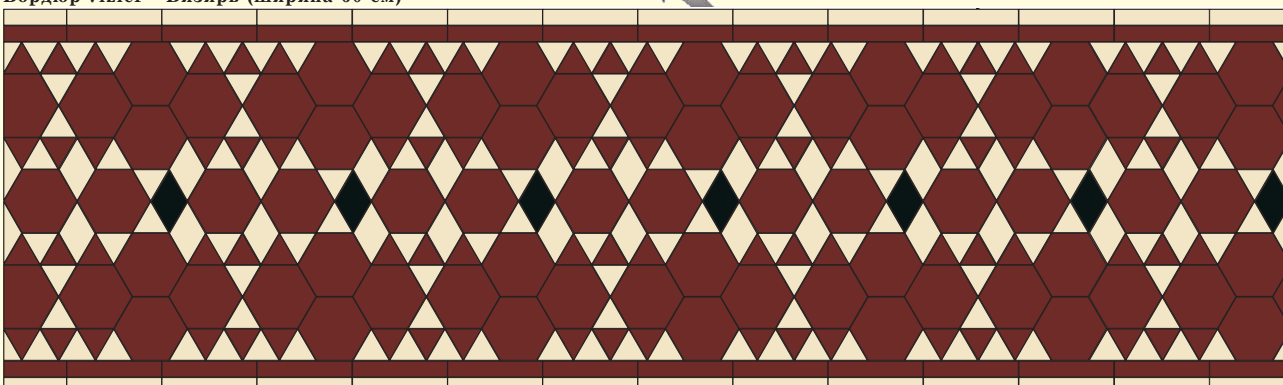

Бордюр Vizier - Визирь (ширина 60 см)

● 10 x 10 Red ROU	70	◆ 5,5 x 9,5 (cut) Black NOI	7
▲ 5,5 x 5,5 x 5,5 (cut) Red ROU	84	■ 15 x 2,5 Red ROU	28
▲ 5,5 x 5,5 x 5,5 (cut) White BAU	126	■ 15 x 2,5 White BAU	28
◆ 5,5 x 9,5 (cut) White BAU	28