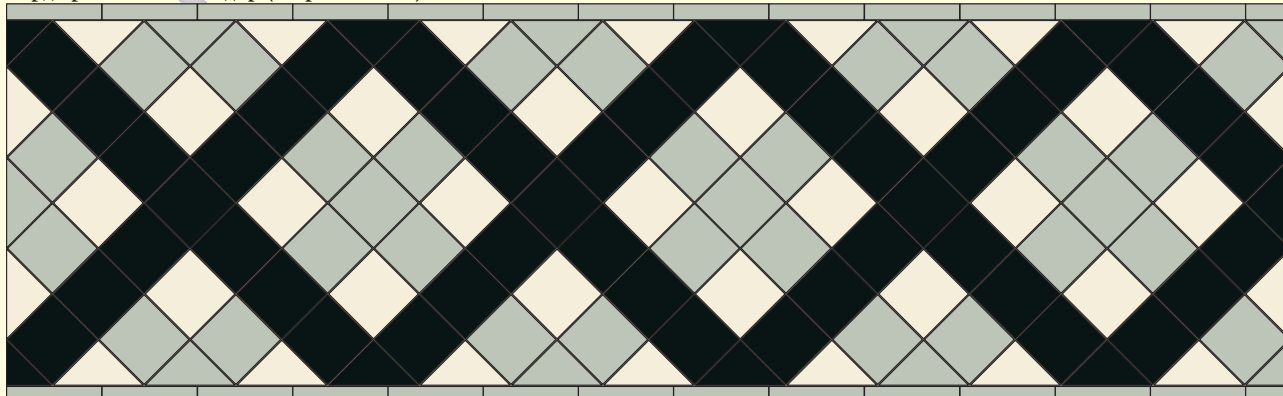

Бордюр Condor - Кондор (ширина 61 см)

	10 x 10 Black PIS	46		10 x 10 x 14 White NOI	14
	10 x 10 Pale Blue ROU	32		10 x 10 x 14 Pale Blue VEF	7
	10 x 10 White NOI	21		15 x 2,5 Pale Blue BAU	28
	10 x 10 x 14 Black PIS	7			

Цвета плиток, представленные в каталоге, созданы компьютерным способом и не соответствуют в точности настоящим цветам.