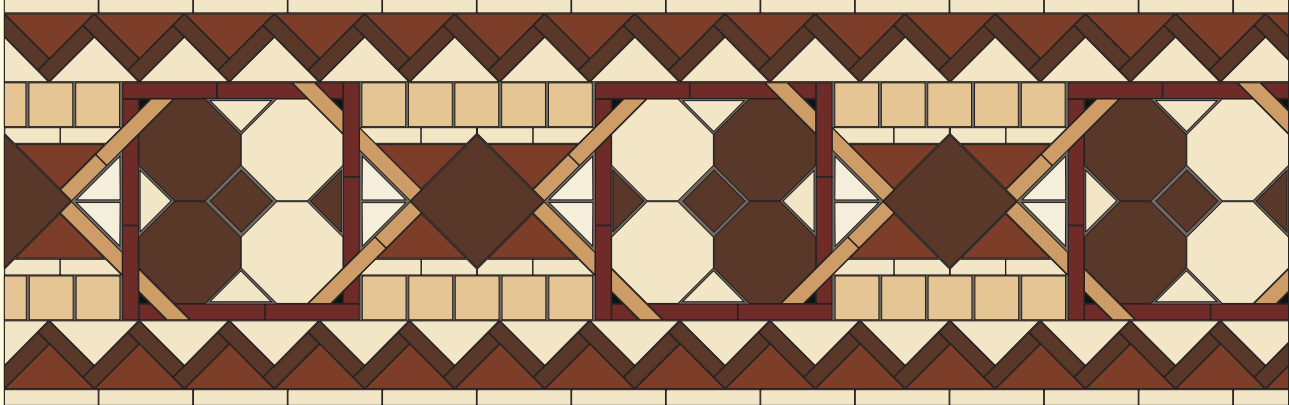

Бордюր Brazil - Бразилия (ширина 64 см)

●	15 x 15 Brown BRU	6	▲	7 x 7 x 10 Super White BAS	11
●	15 x 15 White BAU	6	▲	7 x 7 x 10 Brown BRU	3
■	15 x 15 Brown BRU	3	▲	3,5 x 3,5 x 5 Black NOI	6
■	7 x 7 Brown BRU	3	■	15 x 2,5 Red ROU	24
■	7 x 7 Pink RSU	27	■	15 x 2,5 Old Pink RSV	22
▲	10 x 10 x 14 Old Red ROA	40	■	15 x 2,5 White BAU	27
▲	10 x 10 x 14 White BAU	32	■	15 x 2,5 Brown BRU	56
▲	7 x 7 x 10 White BAU	8