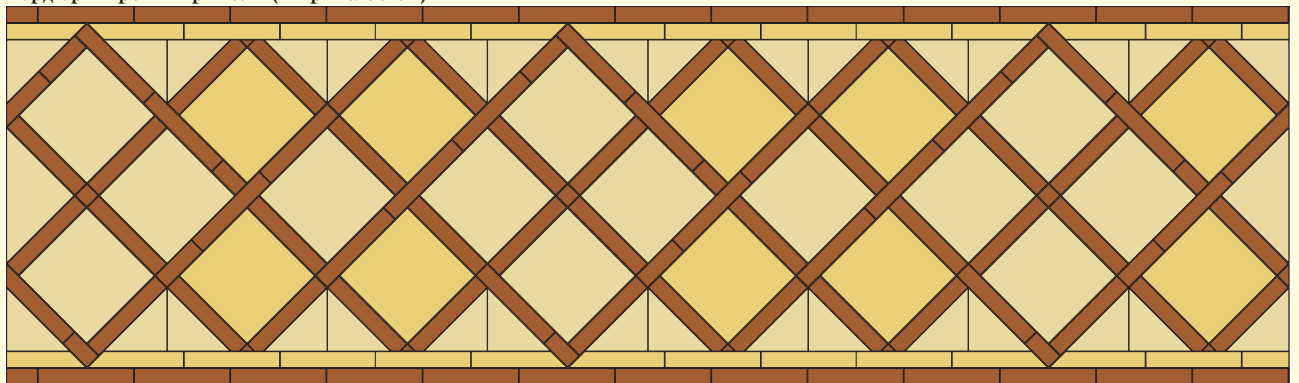

Бордю Tripoli - Триполи (ширина 58 см)

■	15 x 15 Cognac COG	11	■	15 x 2,5 Havana HAV	99
■	15 x 15 Ivory IVO	14	■	15 x 2,5 Cognac COG	27
▲	10 x 10 x 14 Ivory IVO	32