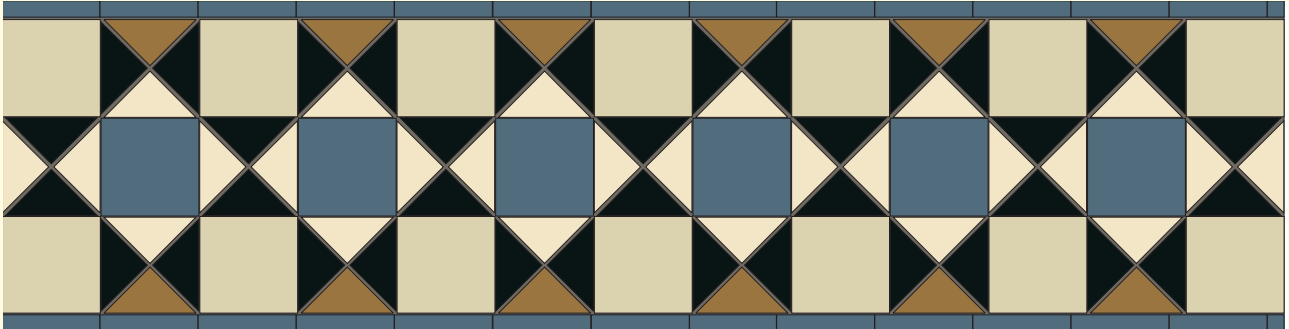

Бордюր Bristol - Бристоль (ширина 50 см)

■	15 x 15 Blue Moon BEN	6	▲	10 x 10 x 14 White BAU	26
■	15 x 15 Pearl Grey PER	14	▲	10 x 10 x 14 Coffee CAF	12
▲	10 x 10 x 14 Black NOI	38	■	15 x 2,5 Blue Moon BEN	27