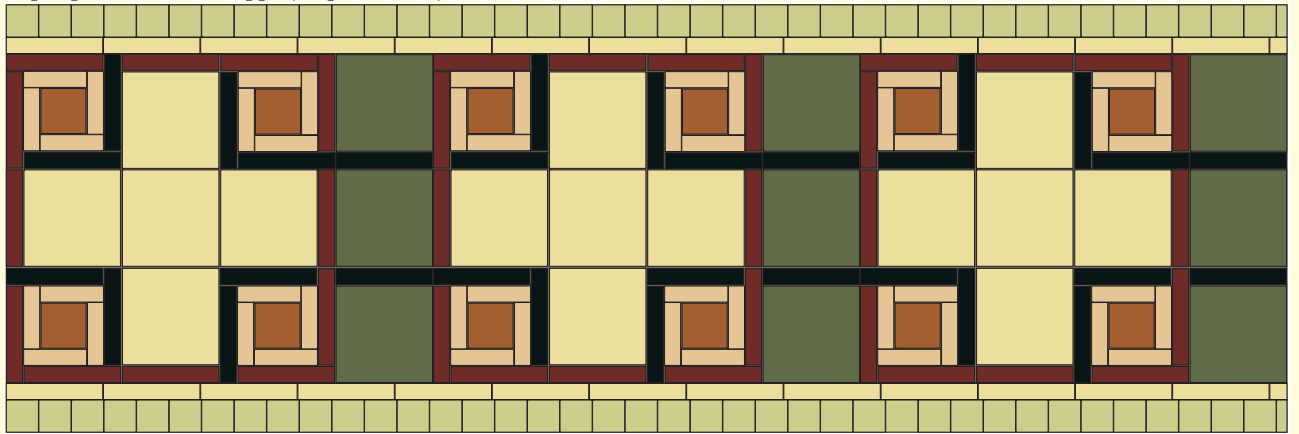

Бордю Andorra - Андорра (ширина 65 см)

■	15 x 15 Dark Green VEF	9	■	15 x 2,5 Black NOI	30
■	15 x 15 Vanilla VAN	15	■	15 x 2,5 Red ROU	36
■	7 x 7 Havana HAV	12	■	15 x 2,5 Vanilla VAN	27
■	5 x 5 Pistache PIS	79	■	15 x 2,5 Pink RSU	48