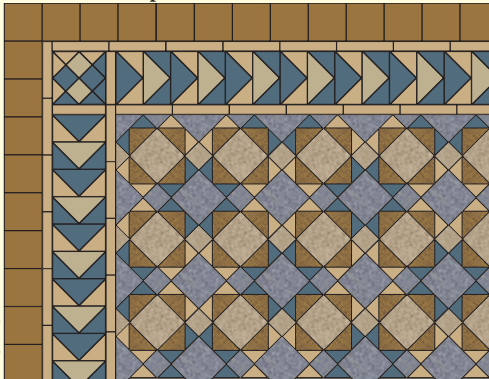

Ковёр Lambeth B - Ламбет B

Бордор Babylon A

■	10 x 10 Stone 503	21
■	10 x 10 Blue 508	21
■	5 x 5 Stone 503	21
■	5 x 5 Blue 508	21
▲	7 x 7 x 10 Brown 504	81
▲	5 x 5 x 7 Blue Moon BEN	81
▲	5 x 5 x 7 Linen LIN	81