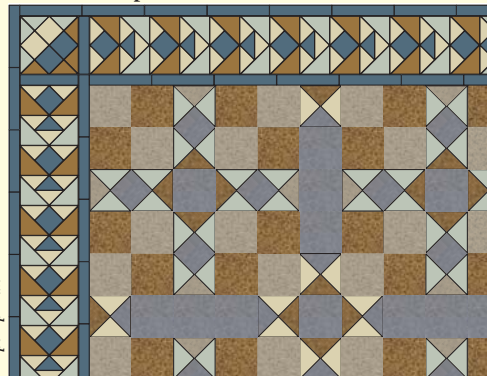

Ковёр Newcastle B - Ньюкастл B

Бордор Tandem B

■	10 x 10 Marine MAR	17
■	10 x 10 Brown 504	24
■	10 x 10 Brittany 201	25
■	7 x 7 Marine MAR	14
▲	7 x 7 x 10 Marine MAR	6
▲	7 x 7 x 10 Brown 504	22
▲	7 x 7 x 10 Brittany 201	12
▲	7 x 7 x 10 Pale Blue BEP	56
▲	7 x 7 x 10 Pearl Grey PER	12