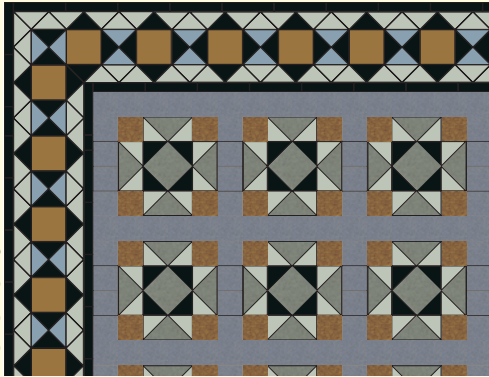

Ковёр Chili A - Чили А

Бордор Kipling A

■	10 x 10 Amazonia AMA	9
■	7 x 7 Rust 506	25
■	7 x 7 Loire LOI	75
▲	10 x 10 x 14 Amazonia AMA	30
▲	7 x 7 x 10 Pale Blue BEN	60
▲	7 x 7 x 10 Black NOI	36