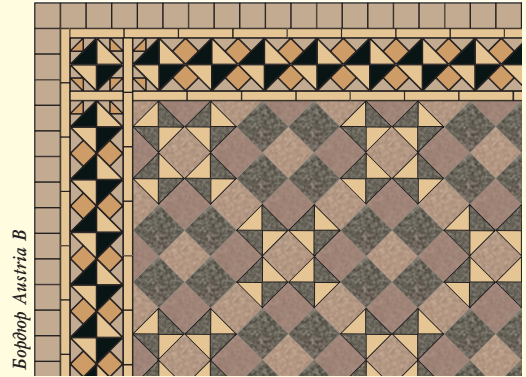

Ковёр Vancouver B - Ванкувер B

Бордор Austria B

■	10 x 10 Calvados CAL	25
■	10 x 10 Black 505	24
■	10 x 10 Pink 507	25
▲	7 x 7 x 10 Black 505	50
▲	7 x 7 x 10 Pink RSU	50