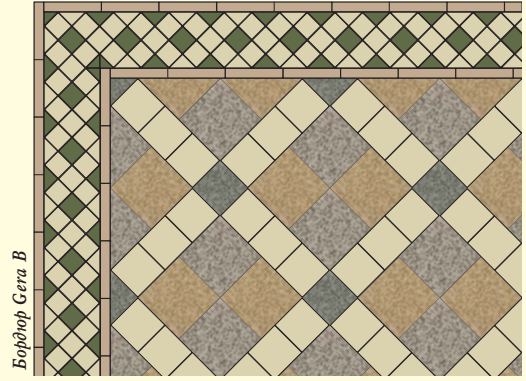

Ковёр Argsti A Cross - Аргсти А Кросс

Бордор Gera B

■	15 x 15 Grey 501	10
■	15 x 15 Yellow 502	11
■	10 x 10 Green 509	7
■	10 x 10 Pearl Grey PER	39