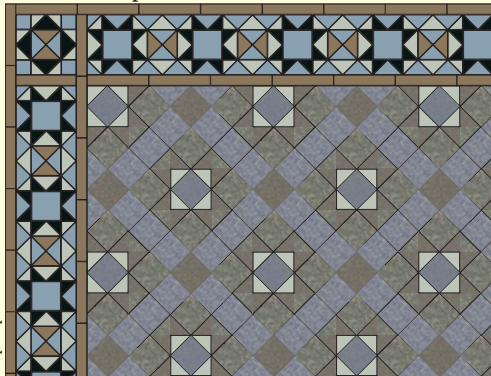

Ковёр Hamilton C - Гамильтон C

Бордор Venera B

■	7 x 7 Blue 508	75
■	7 x 7 Emerald EME	12
■	7 x 7 Green 509	50
■	7 x 7 Loire LOI	13
▲	5 x 5 x 7 Green 509	50
▲	5 x 5 x 7 Emerald EME	100
▲	5 x 5 x 7 Pale Blue BEP	52