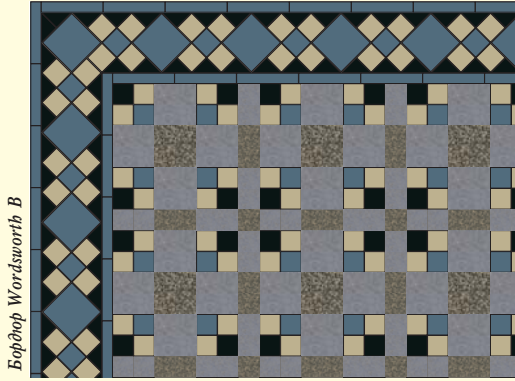

Ковёр Harlem B - Гарлем B

■	10 x 10 Black 505	9
■	10 x 10 Marine MAR	36
■	5 x 5 Black 505	28
■	5 x 5 Marine MAR	48
■	5 x 5 Black NOI	36
■	5 x 5 Pale Grey GRP	72
■	5 x 5 Blue Moon BEN	36