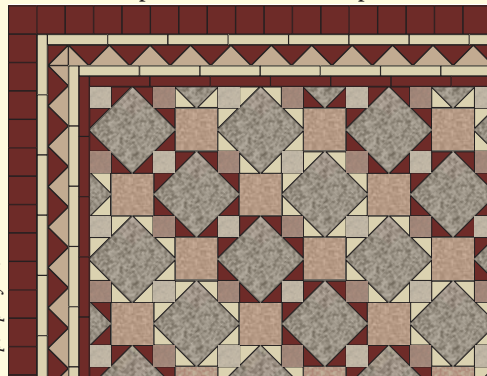

Ковёр Balmoral A - Балморал A

Бордор Byron A

■	15 x 15 Grey 501	21
■	10 x 10 Pink 507	18
■	5 x 5 Pyrenees PYR	25
■	5 x 5 Calvados CAL	24
▲	5 x 5 x 7 Red ROU	88
▲	5 x 5 x 7 Pearl Grey PER	80