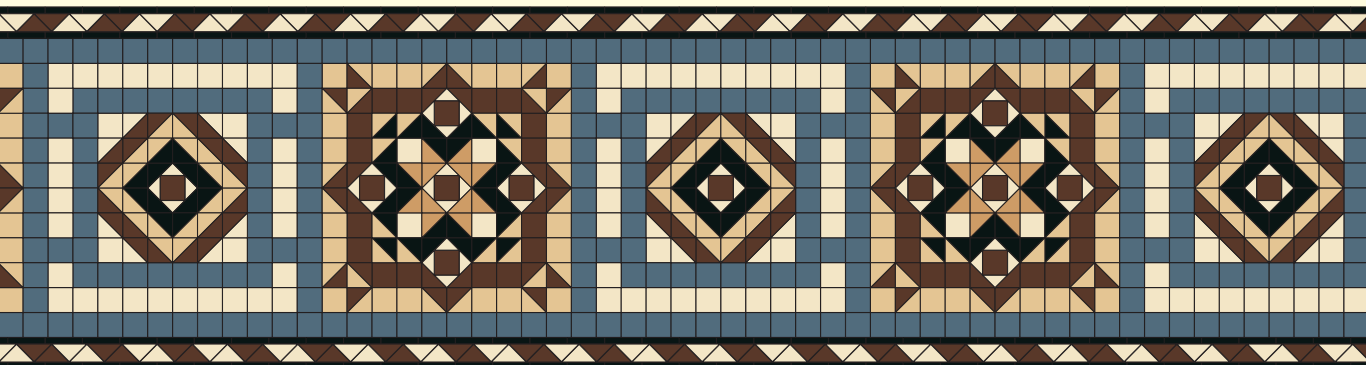

▲ 10 x 10 x 14 Black NOI	40	▲ 7 x 7 x 10 White BAU	24
▲ 10 x 10 x 14 White BAU	39	■ 15 x 2,5 Black NOI	60
▲ 10 x 10 x 14 Old Pink RSV	12