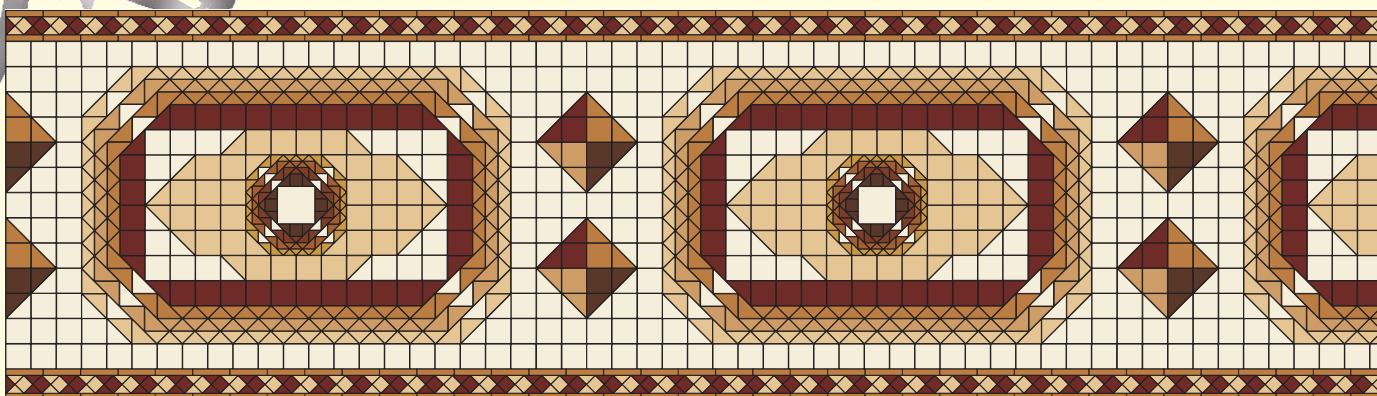

Дорожку

Дорожки

Внимание, состав плиток необходимый для построения дорожки приводится на определенное количество погонных метров, зависящее от дорожки.

Дорожка L1		в 3 п.м.			
■	10 x 10 Red ROU	96	■	7 x 7 Cognac COG	44
■	10 x 10 Old Red ROA	51	■	5 x 5 Red ROU	388
■	7 x 7 Red ROU	44	■	5 x 5 Cognac COG	464

Дорожка L2		в 2,3 п.м.			
■	15 x 15 Super White BAS	1	■	5 x 5 Pink RSU	32
■	10 x 10 Super White BAS	62	■	5 x 5 Brown BRU	4
■	10 x 10 Red ROU	30	▲	10 x 10 x 14 Super White BAS	48
■	10 x 10 Pink RSU	28	▲	10 x 10 x 14 Red ROU	12
■	10 x 10 Brown BRU	2	▲	10 x 10 x 14 Old Pink RSV	20
■	10 x 10 Toffee CAR	2	▲	10 x 10 x 14 Pink RSU	28
■	10 x 10 Old Pink RSV	2	▲	10 x 10 x 14 Toffee CAR	20
■	5 x 5 Red ROU	33			

Дорожка L3		в 2 п.м.			
■	15 x 15 White BAU	26	■	7 x 7 Pale Blue BEP	55
■	15 x 15 Pale Blue BEP	5	▲	10 x 10 x 14 Brown BRU	26
■	15 x 15 Brown BRU	14	▲	10 x 10 x 14 White BAU	60
■	10 x 10 Pale Blue BEP	6	▲	10 x 10 x 14 Black NOI	44
■	10 x 10 Black NOI	20	▲	10 x 10 x 14 Pale Blue BEP	14

Ширина дорожек одинаковая и составляет 1,5 м. Для расширения дорожки можно добавить ряд одноцветных плиток или дополнить дорожку бордюрами.

▲ 10 x 10 x 14 Red ROU	14
▲ 10 x 10 x 14 Old Red ROA	12
▲ 10 x 10 x 14 Cognac COG	4