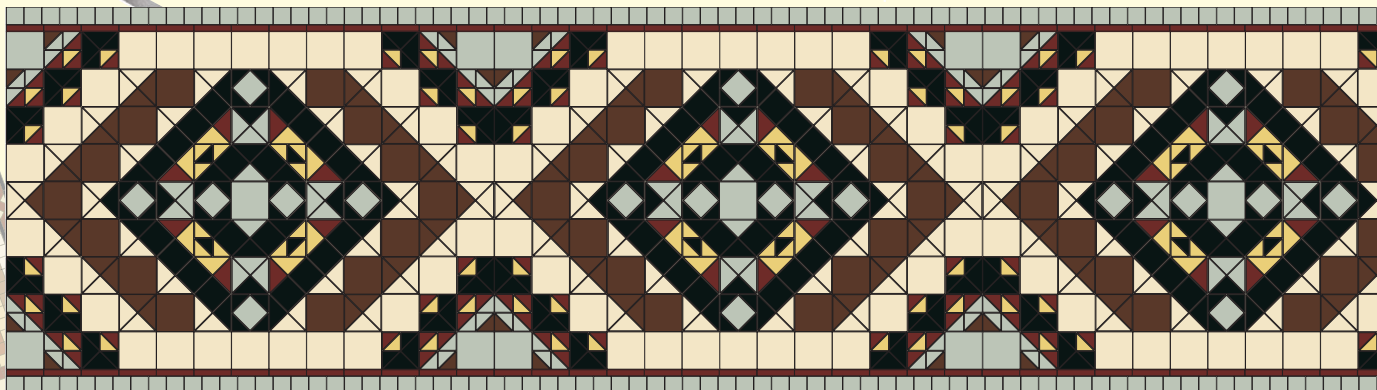

Дорожку

Дорожки

Внимание, состав плиток необходимый для построения дорожки приводится на определенное количество погонных метров, зависящее от дорожки.

Дорожка L1		в 3 п.м.			
■	10 x 10 Red ROU	96	■	7 x 7 Cognac COG	44
■	10 x 10 Old Red ROA	51	■	5 x 5 Red ROU	388
■	7 x 7 Red ROU	44	■	5 x 5 Cognac COG	464

Дорожка L2		в 2,3 п.м.			
■	15 x 15 Super White BAS	1	■	5 x 5 Pink RSU	32
■	10 x 10 Super White BAS	62	■	5 x 5 Brown BRU	4
■	10 x 10 Red ROU	30	▲	10 x 10 x 14 Super White BAS	48
■	10 x 10 Pink RSU	28	▲	10 x 10 x 14 Red ROU	12
■	10 x 10 Brown BRU	2	▲	10 x 10 x 14 Old Pink RSV	20
■	10 x 10 Toffee CAR	2	▲	10 x 10 x 14 Pink RSU	28
■	10 x 10 Old Pink RSV	2	▲	10 x 10 x 14 Toffee CAR	20
■	5 x 5 Red ROU	33			

Дорожка L3		в 2 п.м.			
■	15 x 15 White BAU	26	■	7 x 7 Pale Blue BEP	55
■	15 x 15 Pale Blue BEP	5	▲	10 x 10 x 14 Brown BRU	26
■	15 x 15 Brown BRU	14	▲	10 x 10 x 14 White BAU	60
■	10 x 10 Pale Blue BEP	6	▲	10 x 10 x 14 Black NOI	44
■	10 x 10 Black NOI	20	▲	10 x 10 x 14 Pale Blue BEP	14

Ширина дорожек одинаковая и составляет 1,5 м. Для расширения дорожки можно добавить ряд одноцветных плиток или дополнить дорожку бордюрами.

▲ 10 x 10 x 14 Red ROU	14
▲ 10 x 10 x 14 Old Red ROA	12
▲ 10 x 10 x 14 Cognac COG	4