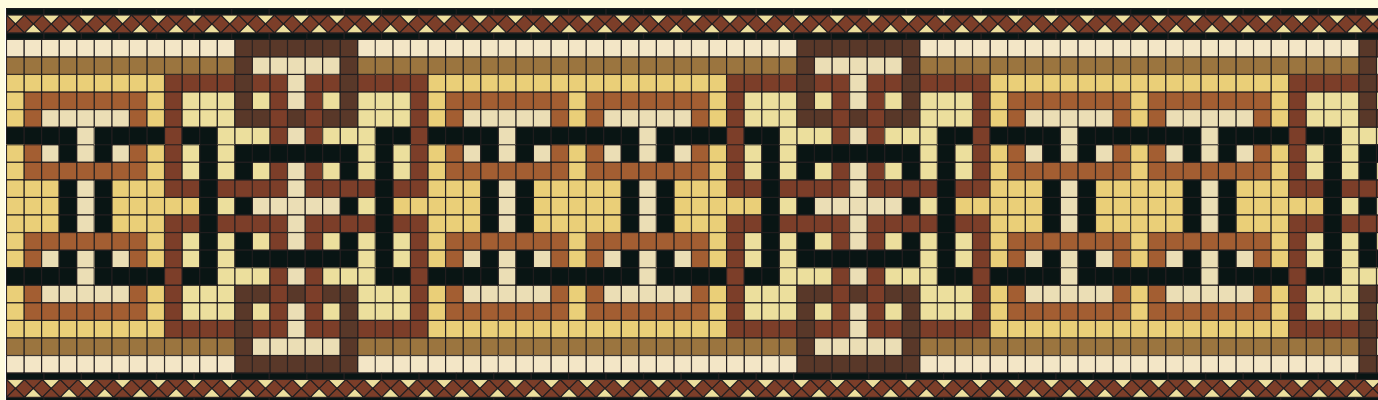

Дорожка L5	
■	7 x 7 Black NOI
■	7 x 7 Old Red ROA
■	7 x 7 Brown BRU
■	7 x 7 Havana HAV

в 2,3 п.м.	
	92
	84
	36
	72

■	7 x 7 Vanilla VAN	62
■	7 x 7 Cognac COG	95
■	7 x 7 Ontario ONT	67