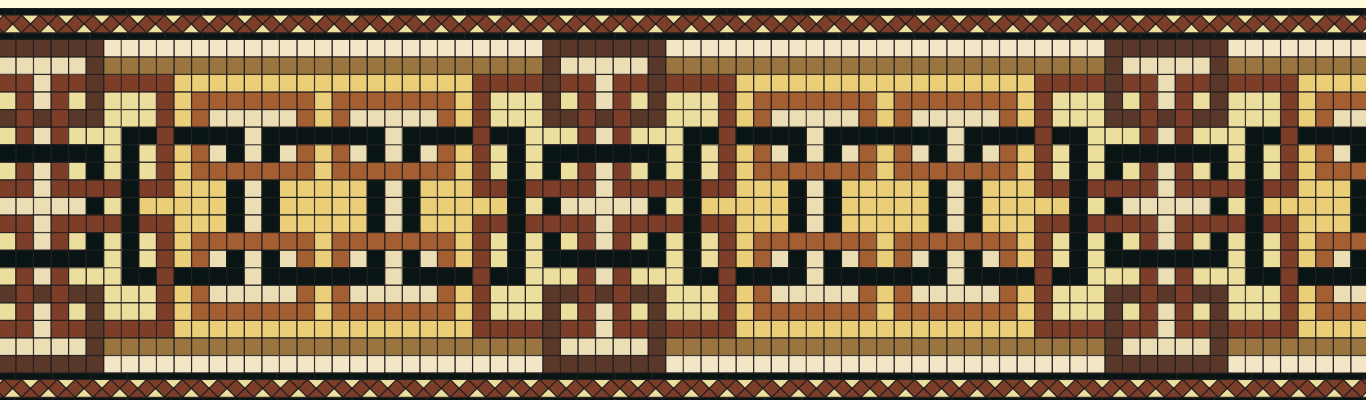

Ширина дорожек одинаковая и составляет 1,5 м. Для расширения дорожки можно добавить ряд одноцветных плиток или дополнить дорожку бордюрами.

▲ 10 x 10 x 14 Red ROU	14
▲ 10 x 10 x 14 Old Red ROA	12
▲ 10 x 10 x 14 Cognac COG	4

Дорожка L5	
■	7 x 7 Black NOI
■	7 x 7 Old Red ROA
■	7 x 7 Brown BRU
■	7 x 7 Havana HAV

в 2,3 п.м.	
	92
	84
	36
	72

■	7 x 7 Vanilla VAN	62
■	7 x 7 Cognac COG	95
■	7 x 7 Ontario ONT	67

Дорожка L6	
■	10 x 10 Blue Moon BEN
■	10 x 10 Brown BRU
■	10 x 10 Pink RSU

в 2,2 п.м.	
	96
	22
	20

■	10 x 10 White BAU	40
▲	10 x 10 x 14 Brown BRU	79
▲	10 x 10 x 14 Pink RSU	52

▲ 10 x 10 x 14 Black NOI	72	▲ 7 x 7 x 10 Vanilla VAN	12
▲ 10 x 10 x 14 Charcoal ANT	2	▲ 7 x 7 x 10 Dark Green VEF	12
▲ 10 x 10 x 14 Ivory IVO	92	▲ 7 x 7 x 10 Ivory IVO	12
▲ 7 x 7 x 10 Old Red ROA	4	■ 15 x 2,5 Black NOI	51