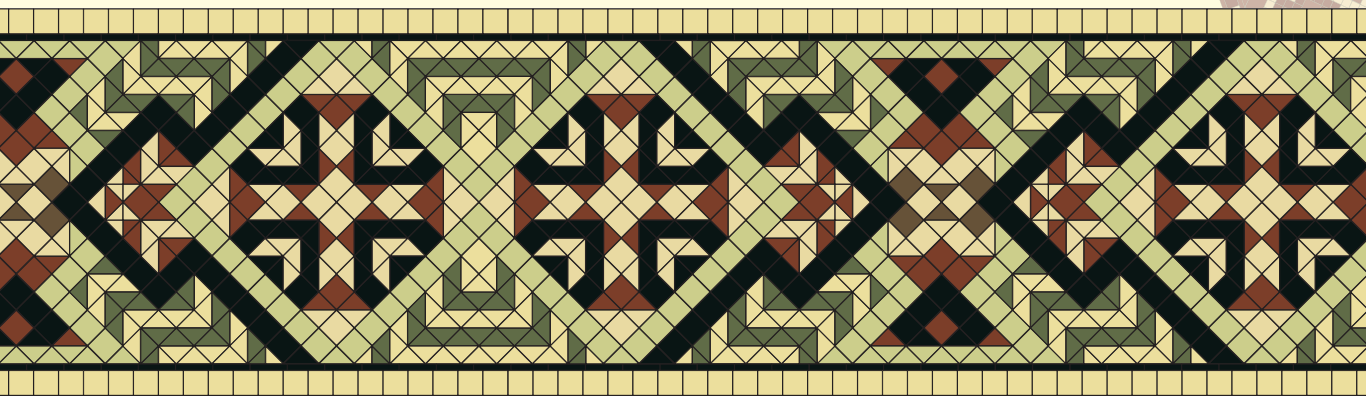

Ширина дорожек одинаковая и составляет 1,5 м. Для расширения дорожки можно добавить ряд одноцветных плиток или дополнить дорожку бордюрами.

▲ 10 x 10 x 14 Red ROU	14
▲ 10 x 10 x 14 Old Red ROA	12
▲ 10 x 10 x 14 Cognac COG	4

Дорожка L5	
■	7 x 7 Black NOI
■	7 x 7 Old Red ROA
■	7 x 7 Brown BRU
■	7 x 7 Havana HAV

в 2,3 п.м.	
	92
	84
	36
	72

■	7 x 7 Vanilla VAN	62
■	7 x 7 Cognac COG	95
■	7 x 7 Ontario ONT	67

Дорожка L6	
■	10 x 10 Blue Moon BEN
■	10 x 10 Brown BRU
■	10 x 10 Pink RSU

в 2,2 п.м.	
	96
	22
	20

■	10 x 10 White BAU	40
▲	10 x 10 x 14 Brown BRU	79
▲	10 x 10 x 14 Pink RSU	52

▲ 10 x 10 x 14 Black NOI	72	▲ 7 x 7 x 10 Vanilla VAN	12
▲ 10 x 10 x 14 Charcoal ANT	2	▲ 7 x 7 x 10 Dark Green VEF	12
▲ 10 x 10 x 14 Ivory IVO	92	▲ 7 x 7 x 10 Ivory IVO	12
▲ 7 x 7 x 10 Old Red ROA	4	■ 15 x 2,5 Black NOI	51