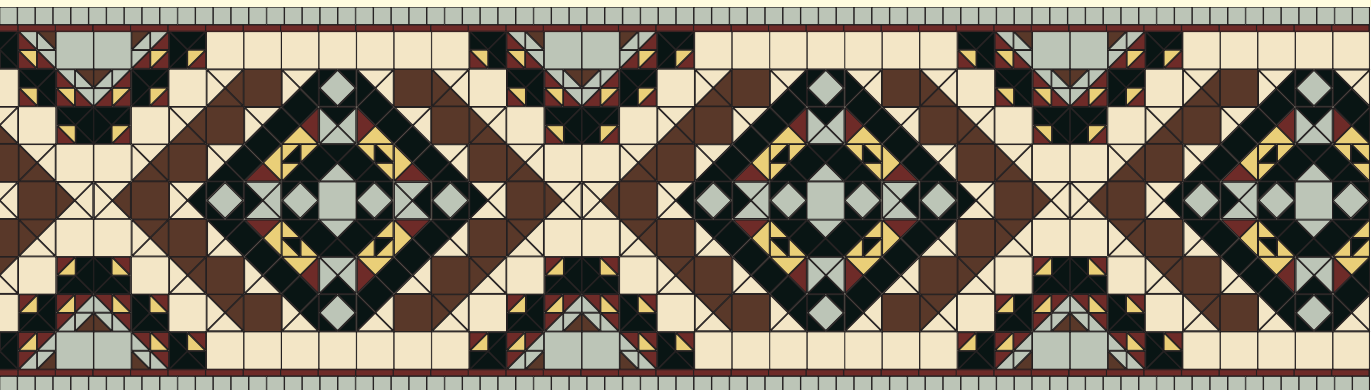

▲ 10 x 10 x 14 Red ROU	8
▲ 10 x 10 x 14 Cognac COG	8
▲ 7 x 7 x 10 Black NOI	52
▲ 7 x 7 x 10 Red ROU	36

▲ 7 x 7 x 10 Cognac COG	32
▲ 7 x 7 x 10 Pale Blue BEP	24
▲ 7 x 7 x 10 Brown BRU	8
■ 15 x 2,5 Red ROU	26