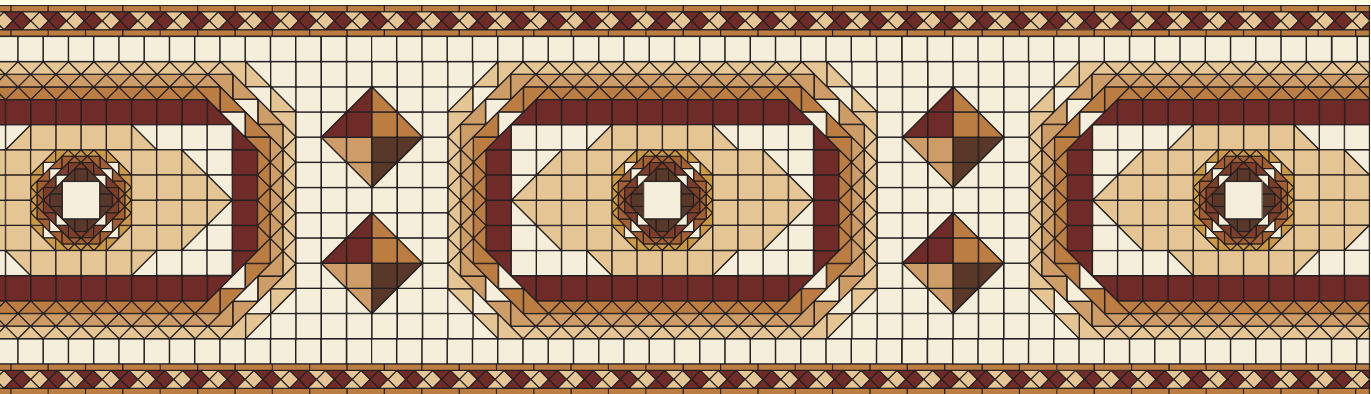

▲ 10 x 10 x 14 Brown BRU	4
▲ 7 x 7 x 10 Old Pink RSV	60
▲ 7 x 7 x 10 Pink RSU	68
▲ 7 x 7 x 10 Toffee CAR	52
▲ 5 x 5 x 7 Red ROU	64
▲ 5 x 5 x 7 Pink RSU	66
▲ 5 x 5 x 7 Red Ancient ROA	16

▲ 5 x 5 x 7 Brown BRU	8
▲ 5 x 5 x 7 Havana HAV	16
▲ 5 x 5 x 7 Yellow JAU	16
▲ 5 x 5 x 7 Super White BAS	12
▲ 3,5 x 3,5 x 5 Red Ancient ROA	4
▲ 3,5 x 3,5 x 5 Havana HAV	12
▲ 3,5 x 3,5 x 5 Yellow JAU	20
■ 15 x 2,5 Toffee CAR	64