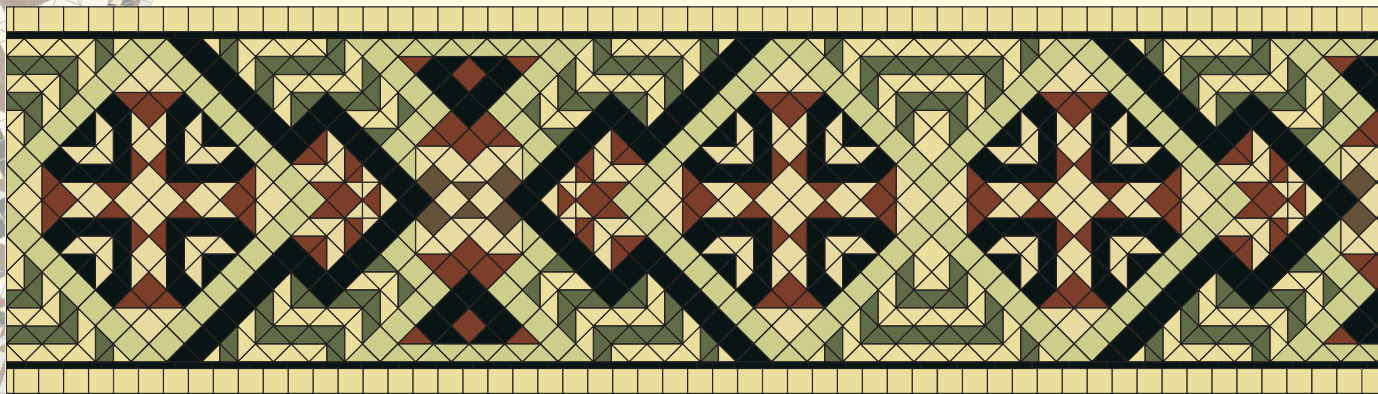

Дорожка L4	
■	10 x 10 Vanilla VAN
■	10 x 10 Old Red ROA
■	10 x 10 Pistache PIS
■	10 x 10 Black NOI
■	10 x 10 Charcoal ANT

в 3,8 п.м.	
	108
	18
	88
	76
	4

▲	10 x 10 x 14 Pistache PIS	30
▲	10 x 10 x 14 Old Red ROA	58
▲	10 x 10 x 14 Vanilla VAN	122
▲	10 x 10 x 14 Dark Green VEF	104