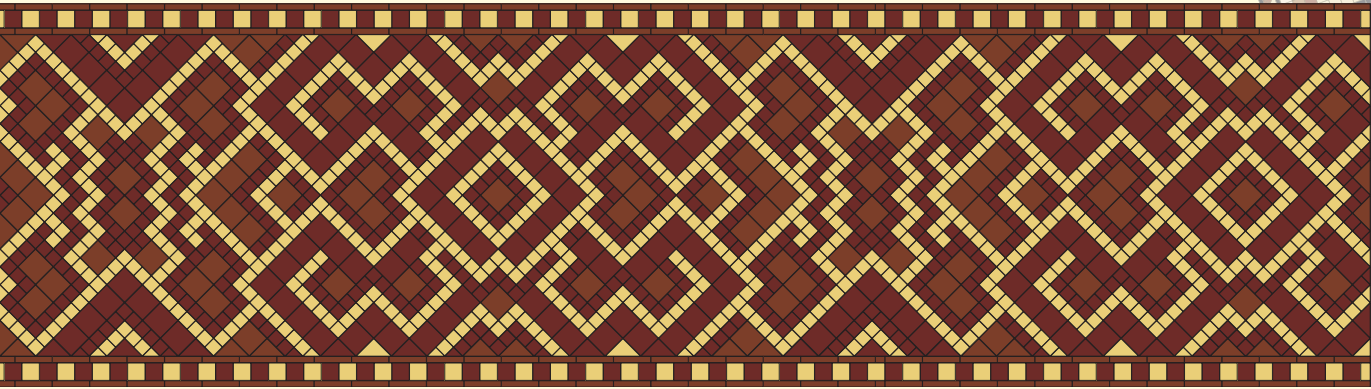

Дорожку

Дорожки

Внимание, состав плиток необходимый для построения дорожки приводится на определенное количество погонных метров, зависящее от дорожки.

Дорожка L1		в 3 п.м.			
■	10 x 10 Red ROU	96	■	7 x 7 Cognac COG	44
■	10 x 10 Old Red ROA	51	■	5 x 5 Red ROU	388
■	7 x 7 Red ROU	44	■	5 x 5 Cognac COG	464

Дорожка L2		в 2,3 п.м.			
■	15 x 15 Super White BAS	1	■	5 x 5 Pink RSU	32
■	10 x 10 Super White BAS	62	■	5 x 5 Brown BRU	4
■	10 x 10 Red ROU	30	▲	10 x 10 x 14 Super White BAS	48
■	10 x 10 Pink RSU	28	▲	10 x 10 x 14 Red ROU	12
■	10 x 10 Brown BRU	2	▲	10 x 10 x 14 Old Pink RSV	20
■	10 x 10 Toffee CAR	2	▲	10 x 10 x 14 Pink RSU	28
■	10 x 10 Old Pink RSV	2	▲	10 x 10 x 14 Toffee CAR	20
■	5 x 5 Red ROU	33			

Дорожка L3		в 2 п.м.			
■	15 x 15 White BAU	26	■	7 x 7 Pale Blue BEP	55
■	15 x 15 Pale Blue BEP	5	▲	10 x 10 x 14 Brown BRU	26
■	15 x 15 Brown BRU	14	▲	10 x 10 x 14 White BAU	60
■	10 x 10 Pale Blue BEP	6	▲	10 x 10 x 14 Black NOI	44
■	10 x 10 Black NOI	20	▲	10 x 10 x 14 Pale Blue BEP	14

Ширина дорожек одинаковая и составляет 1,5 м. Для расширения дорожки можно добавить ряд одноцветных плиток или дополнить дорожку бордюрами.

▲ 10 x 10 x 14 Red ROU	14
▲ 10 x 10 x 14 Old Red ROA	12
▲ 10 x 10 x 14 Cognac COG	4