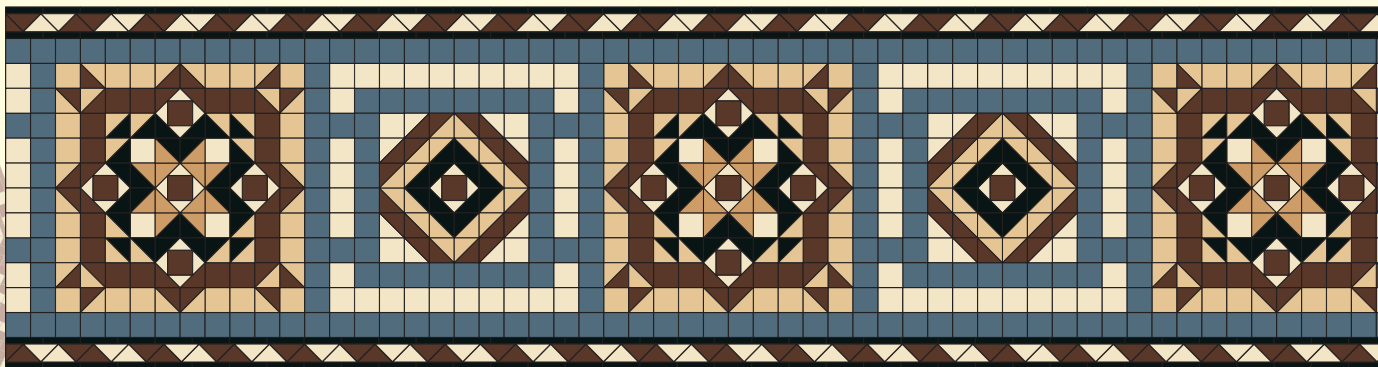

Ширина дорожек одинаковая и составляет 1,5 м. Для расширения дорожки можно добавить ряд одноцветных плиток или дополнить дорожку бордюрами.

▲ 10 x 10 x 14 Red ROU	14
▲ 10 x 10 x 14 Old Red ROA	12
▲ 10 x 10 x 14 Cognac COG	4

▲ 10 x 10 x 14 Red ROU	8
▲ 10 x 10 x 14 Cognac COG	8
▲ 7 x 7 x 10 Black NOI	52
▲ 7 x 7 x 10 Red ROU	36

▲ 7 x 7 x 10 Cognac COG	32
▲ 7 x 7 x 10 Pale Blue BEP	24
▲ 7 x 7 x 10 Brown BRU	8
■ 15 x 2,5 Red ROU	26

Дорожка L4	
■	10 x 10 Vanilla VAN
■	10 x 10 Old Red ROA
■	10 x 10 Pistache PIS
■	10 x 10 Black NOI
■	10 x 10 Charcoal ANT

в 3,8 п.м.	
	108
	18
	88
	76
	4

▲	10 x 10 x 14 Pistache PIS	30
▲	10 x 10 x 14 Old Red ROA	58
▲	10 x 10 x 14 Vanilla VAN	122
▲	10 x 10 x 14 Dark Green VEF	104

Дорожка L5	
■	7 x 7 Black NOI
■	7 x 7 Old Red ROA
■	7 x 7 Brown BRU
■	7 x 7 Havana HAV

в 2,3 п.м.	
	92
	84
	36
	72

■	7 x 7 Vanilla VAN	62
■	7 x 7 Cognac COG	95
■	7 x 7 Ontario ONT	67

Дорожка L6	
■	10 x 10 Blue Moon BEN
■	10 x 10 Brown BRU
■	10 x 10 Pink RSU