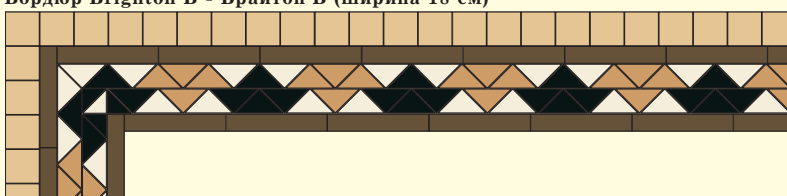

Бордюր Brighton В - Брайтон В (ширина 18 см)

■	5 x 5 Pink RSU	20
▲	5 x 5 x 7 Super White BAS	18
▲	5 x 5 x 7 Black NOI	17
▲	5 x 5 x 7 Old Pink RSV	20
■	15 x 2,5 Charcoal ANT	14