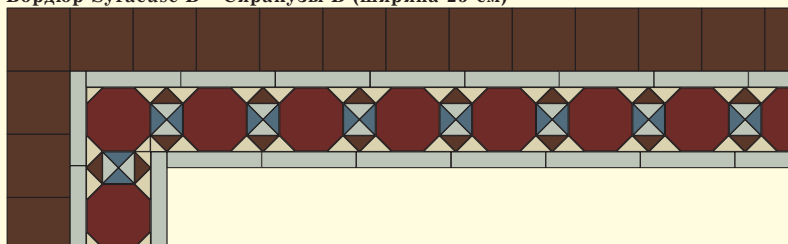

Бордюр Syracuse B - Сиракузы В (ширина 25 см)

●	10 x 10 Red ROU	7
■	10 x 10 Brown BRU	10
▲	3,5 x 3,5 x 5 Blue Moon BEN	12
▲	3,5 x 3,5 x 5 Pale Blue BEP	12
▲	3,5 x 3,5 x 5 Pearl Grey PER	25
▲	3,5 x 3,5 x 5 Brown BRU	12
■	15 x 2,5 Pale Blue BEP	14