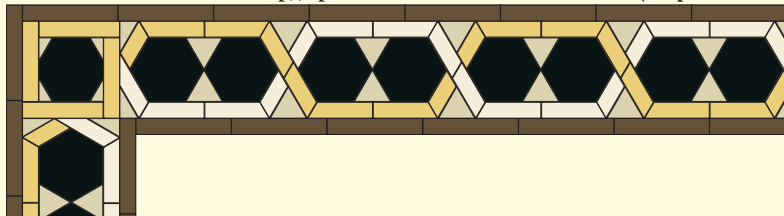

Бордюр Costa-Rica A - Коста-Рика A (ширина 20 см)