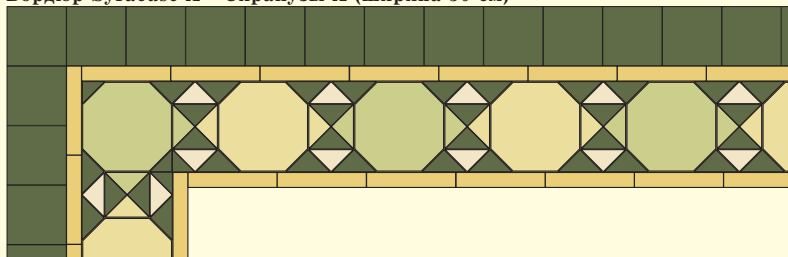

Бордюр Syracuse A - Сиракузы А (ширина 30 см)

●	15 x 15 Pistache PIS	2
■	15 x 15 Vanilla VAN	3
▲	10 x 10 Dark Green VEF	10
▲	5 x 5 x 7 Dark Green VEF	29
▲	5 x 5 x 7 White BAU	10
▲	5 x 5 x 7 Pistache PIS	5
▲	5 x 5 x 7 Vanilla VAN	5
■	15 x 2,5 Cognac COG	14