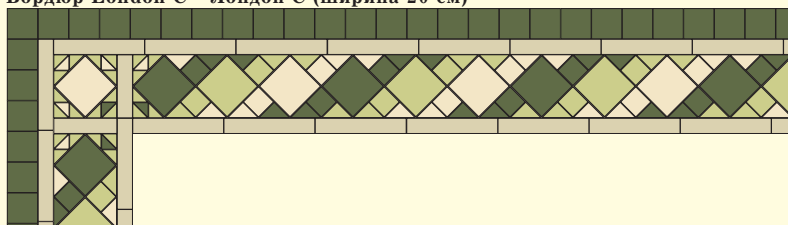

Бордю́р Tandem C - Тандем С (ширина 22 см)

Бордю́р London A - Лондон А (ширина 34 см)

■	15 x 15 Havana HAV	3
■	15 x 15 Vanilla VAN	3
■	7 x 7 Havana HAV	10
■	7 x 7 Vanilla VAN	14
▲	7 x 7 x 10 Havana HAV	10
▲	7 x 7 x 10 Vanilla VAN	10
■	15 x 2,5 Yellow JAU	14

Бордю́р London B - Лондон В (ширина 26 см)

■	10 x 10 Red ROU	4
■	10 x 10 Black NOI	4
■	7 x 7 Red ROU	14
■	5 x 5 Pink RSU	14
▲	5 x 5 x 7 Pearl Grey PER	28
■	15 x 2,5 Pink RSU	14

Бордю́р London C - Лондон С (ширина 20 см)