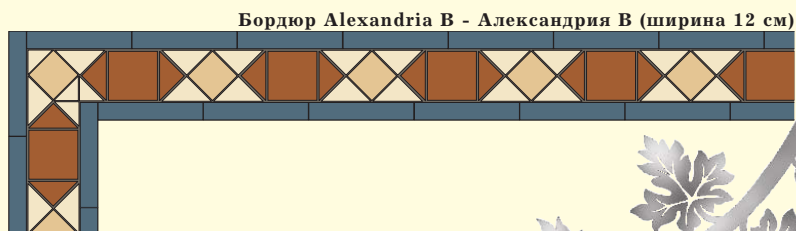

7 x 7 Havana HAV	5
	5 x 5 Pink RSU	4
	5 x 5 x 7 White BAU	17
	5 x 5 x 7 Havana HAV	9
	15 x 2,5 Blue Moon BEN	14