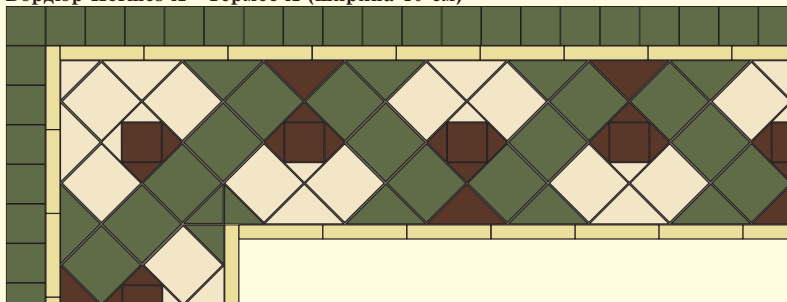

■	7 x 7 Grey GRU	14
■	3,5 x 3,5 Pale Grey GRP	5
■	3,5 x 3,5 Blue Moon BEN	5
▲	7 x 7 x 10 Red ROU	10
▲	3,5 x 3,5 x 5 Black NOI	20
■	15 x 2,5 Pale Green VEP	14

Бордюр Hermes A - Гермес А (ширина 40 см)