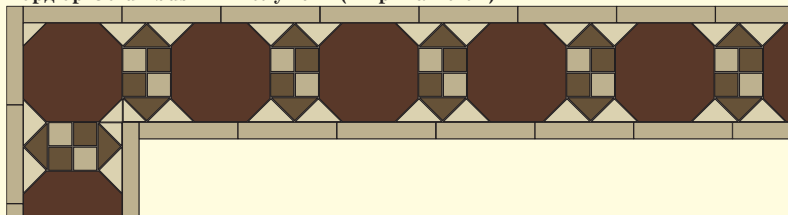

Бордюր Columbus A - Колумб А (ширина 20 см)

●	15 x 15 Brown BRU	5
■	3,5 x 3,5 Charcoal ANT	8
■	3,5 x 3,5 Pale Grey GRP	8
▲	5 x 5 x 7 Pearl Grey PER	17
▲	5 x 5 x 7 Charcoal ANT	8
■	15 x 2,5 Pale Grey GRP	14