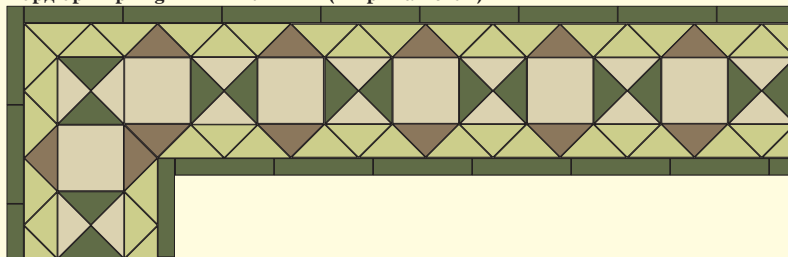

Бордюор Kipling A - Киплинг А (ширина 25 см)

■	10 x 10 Pearl Grey PER	5
▲	7 x 7 x 10 Pearl Grey PER	10
▲	7 x 7 x 10 Dark Green VEF	10
▲	7 x 7 x 10 Grey GRU	10
▲	7 x 7 x 10 Pistache PIS	30
■	15 x 2,5 Dark Green VEF	14