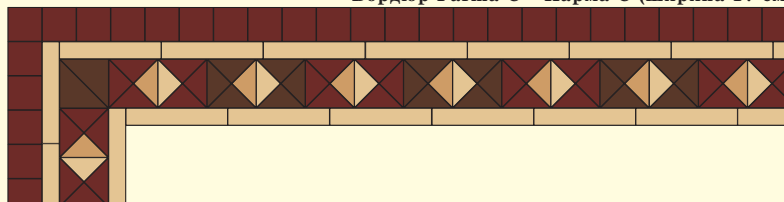

Бордюры Parma C - Парма С (ширина 17 см)