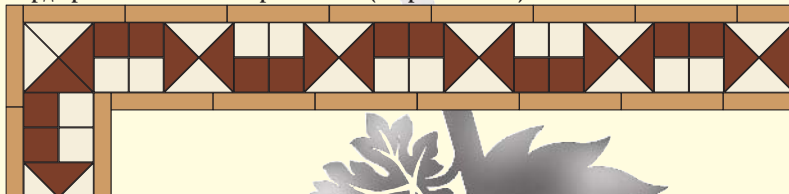

Бордюր Barcelona А - Барселона А (ширина 15 см)

■	5 x 5 Old Red ROA	10
■	5 x 5 Super White BAS	10
▲	7 x 7 x 10 Old Red ROA	10
▲	7 x 7 x 10 Super White BAS	10
■	15 x 2,5 Old Pink RSV	14