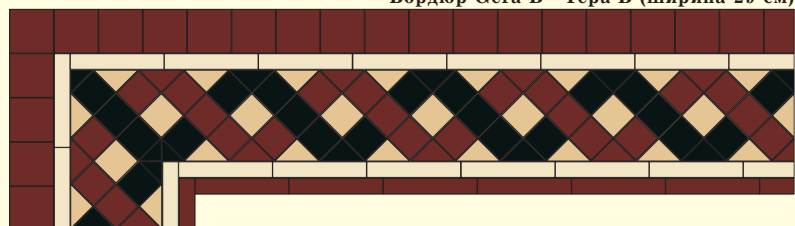

Бордюрі Gera B - Гера В (ширина 29 см)