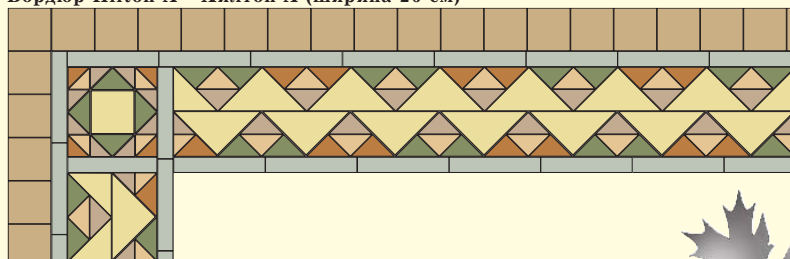

Бордюр Hilton A - Хилтон А (ширина 26 см)

■	7 x 7 Linen LIN	14
▲	10 x 10 x 14 Vanilla VAN	14
▲	5 x 5 x 7 Green VEU	15
▲	5 x 5 x 7 Toffee CAR	13
▲	5 x 5 x 7 Pink RSU	14
▲	5 x 5 x 7 Parme PAR	14
■	15 x 2,5 Pale Blue BEP	14