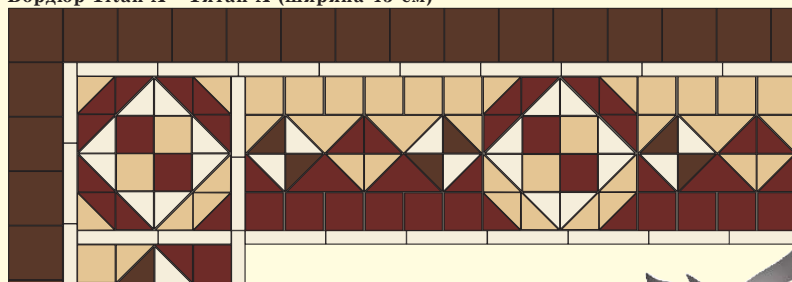

Бордю́р Titan А - Титан А (ширина 43 см)

■	10 x 10 Brown BRU	10
■	7 x 7 Red ROU	12
■	7 x 7 Pink RSU	12
▲	10 x 10 x 14 Red ROU	4
▲	10 x 10 x 14 Pink RSU	4
▲	7 x 7 x 10 Red ROU	15
▲	7 x 7 x 10 Pink RSU	15
▲	7 x 7 x 10 Super White BAS	14
▲	7 x 7 x 10 Brown BRU	6
■	15 x 2,5 Super White BAS	14