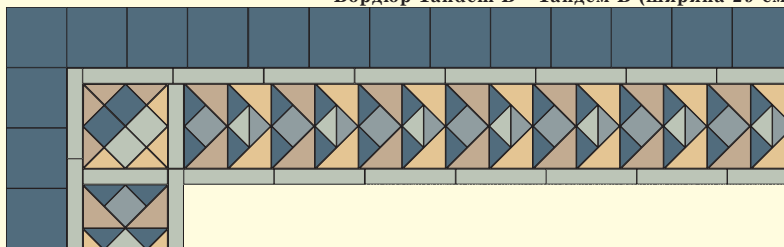

Бордю́р Tandem B - Тандем В (ширина 29 см)