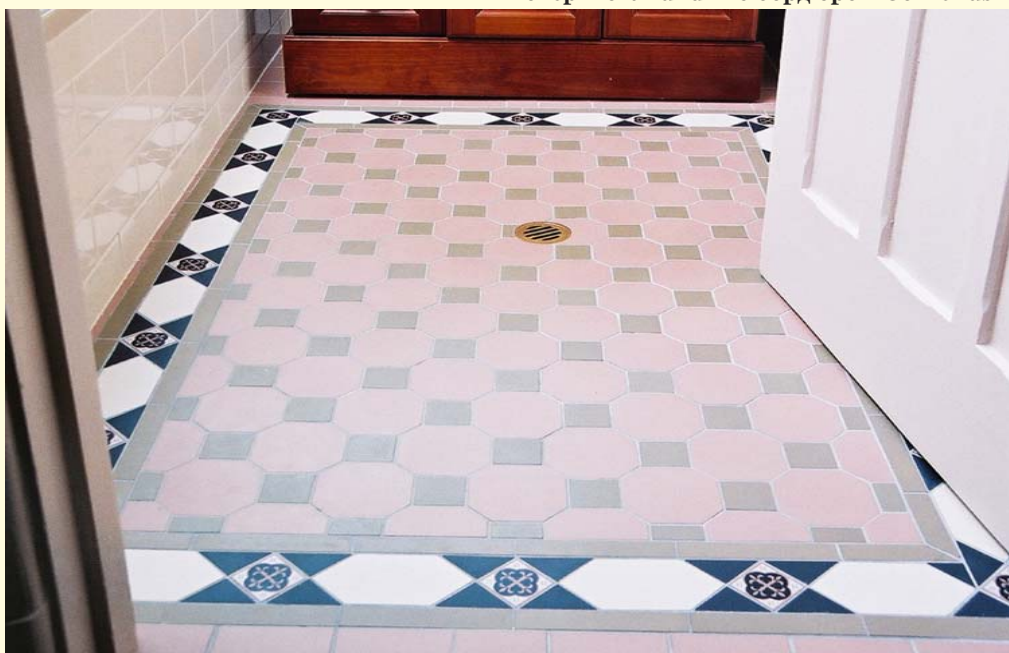

Ковер Dortmund A с бордюром Cornelius A

	10 x 10 Vanilla VAN	3
	7 x 7 Vanilla VAN	3
	7 x 7 x 10 Green Australian VEA	18
	15 x 2,5 Pistache PIS	14