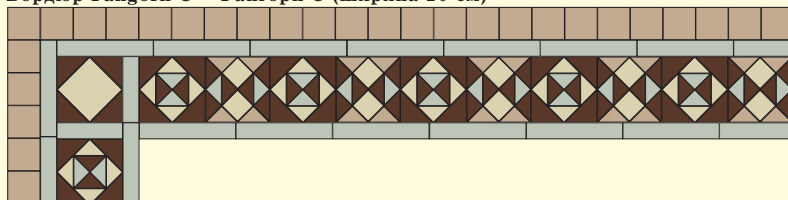

Бордюор Fangorn C - Фангорн С (ширина 20 см)

■	5 x 5 Parme PAR	20
■	3,5 x 3,5 Pearl Grey PER	10
▲	5 x 5 x 7 Brown BRU	20
▲	3,5 x 3,5 x 5 Brown BRU	40
▲	3,5 x 3,5 x 5 Pearl Grey PER	20
▲	3,5 x 3,5 x 5 Pale Blue BEP	20
▲	3,5 x 3,5 x 5 Parme PAR	20
■	15 x 2,5 Pale Blue BEP	14