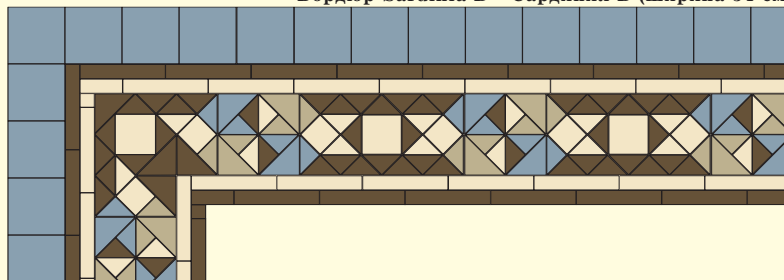

Бордюры Sardinia B - Сардиния В (ширина 34 см)