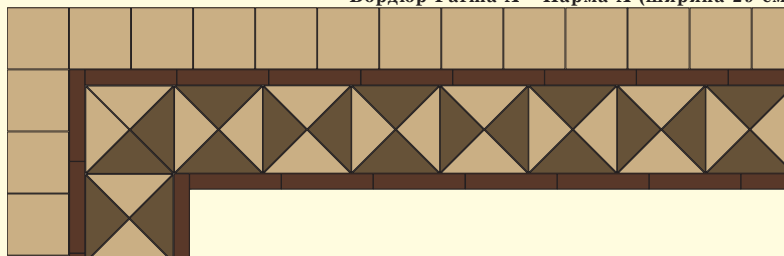

Бордюры Parma A - Парма А (ширина 29 см)