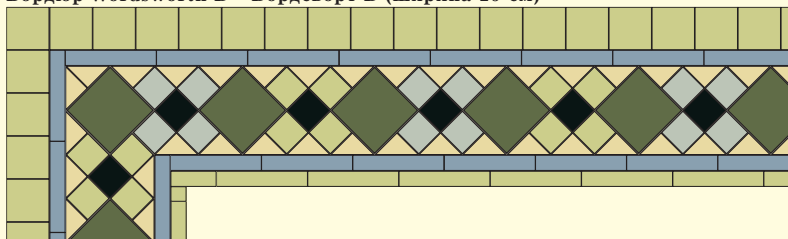

Бордюор Wordsworth B - Вордсворт В (ширина 29 см)

■	10 x 10 Dark Green VEF	5
■	7 x 7 Pistache PIS	14
■	5 x 5 Black NOI	5
■	5 x 5 Pistache PIS	8
■	5 x 5 Pale Blue BEP	10
▲	5 x 5 x 7 Ivory IVO	28
■	15 x 2,5 Dark Blue BEF	14
■	15 x 2,5 Pistache PIS	7