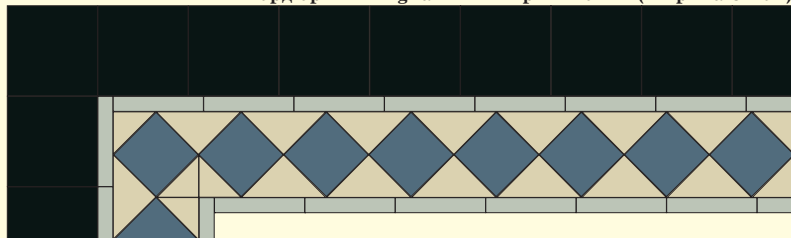

- 15 x 15 Black NOI 7
- 10 x 10 Blue Moon BEN 7
- 10 x 10 x 14 Pearl Grey PER 14
- 15 x 2,5 Pale Blue BEP 14

Бордюр Birmingham A - Бирмингем А (ширина 34 см)