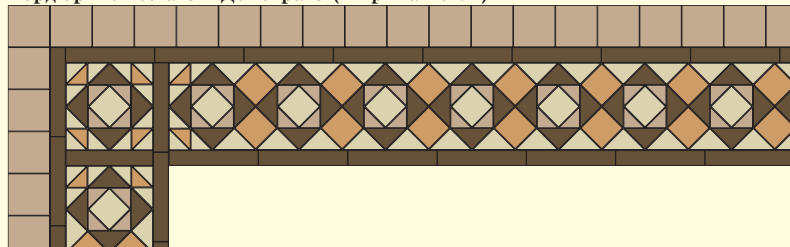

Бордюր Demetra C - Деметра С (ширина 26 см)

■	7 x 7 Parme PAR	14
■	5 x 5 Old Pink RSV	14
■	5 x 5 Pearl Grey PER	7
▲	5 x 5 x 7 Charcoal ANT	28
▲	5 x 5 x 7 Pearl Grey PER	28
▲	3,5 x 3,5 x 5 Parme PAR	28
■	15 x 2,5 Charcoal ANT	14