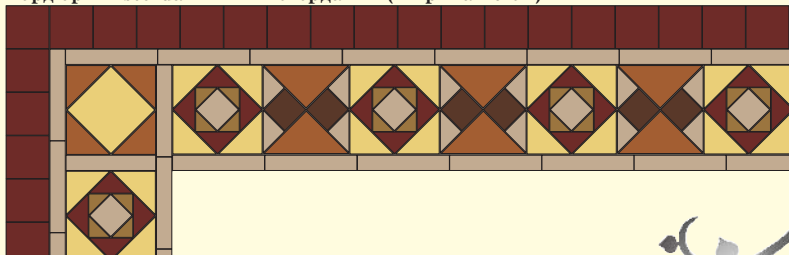

Бордюր Amsterdam А - Амстердам А (ширина 26 см)

■	7 x 7 Red ROU	14
■	5 x 5 Brown BRU	6
■	5 x 5 Parme PAR	4
▲	10 x 10 x 14 Havana HAV	6
▲	7 x 7 x 10 Cognac COG	16
▲	5 x 5 x 7 Red ROU	16
▲	5 x 5 x 7 Parme PAR	12
▲	3,5 x 3,5 x 5 Coffee CAF	16
■	15 x 2,5 Parme PAR	14