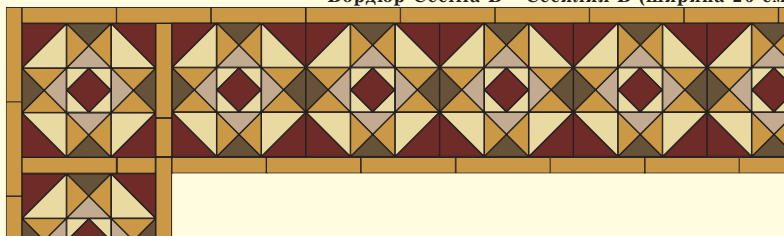

Бордюры Cecilia B - Сесилия В (ширина 26 см)