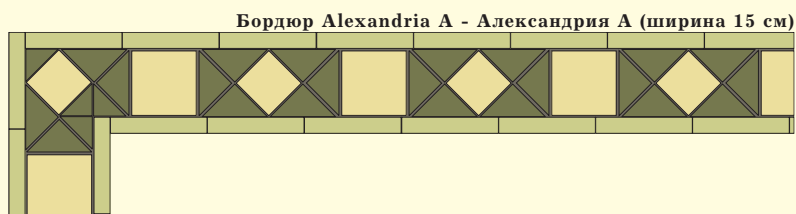

Бордюр Cornelius A	В 1 п.м.
	15 x 7 White BAU	5
	5 x 5 White BAU	4
	5 x 5 x 7 Coffee CAF	17
	15 x 2,5 Coffee CAF	14

	10 x 10 Vanilla VAN	3
	7 x 7 Vanilla VAN	3
	7 x 7 x 10 Green Australian VEA	18
	15 x 2,5 Pistache PIS	14

	7 x 7 Havana HAV	5
	5 x 5 Pink RSU	4
	5 x 5 x 7 White BAU	17
	5 x 5 x 7 Havana HAV	9
	15 x 2,5 Blue Moon BEN	14

	5 x 5 Yellow JAU	3
	5 x 5 Cognac COG	4
	3,5 x 3,5 Red ROU	6
	3,5 x 3,5 x 5 Yellow JAU	6
	3,5 x 3,5 x 5 Cognac COG	8
	3,5 x 3,5 x 5 Pearl Grey PER	14
	3,5 x 3,5 x 5 Red ROU	14
	15 x 2,5 Red ROU	14