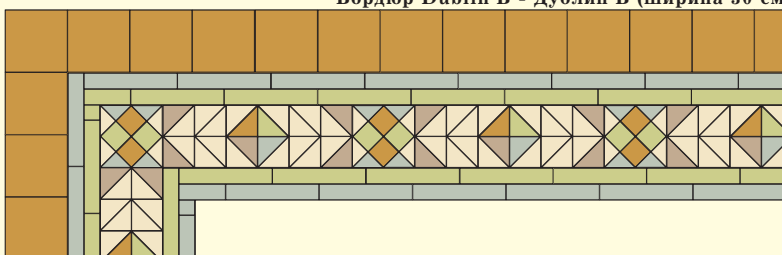

Бордюер Dublin B - Дублин В (ширина 30 см)