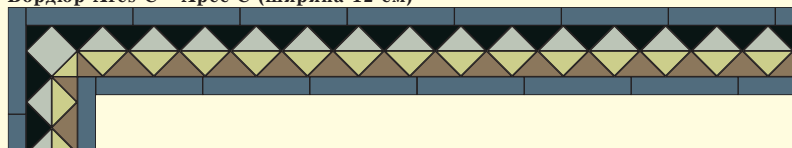

Бордю́р Ares С - Арес С (ширина 12 см)

▲	5 x 5 x 7 Pale Blue BEP	14
▲	5 x 5 x 7 Black NOI	14
▲	5 x 5 x 7 Grey GRU	14
▲	5 x 5 x 7 Pistache PIS	14
■	15 x 2,5 Blue Moon BEN	14