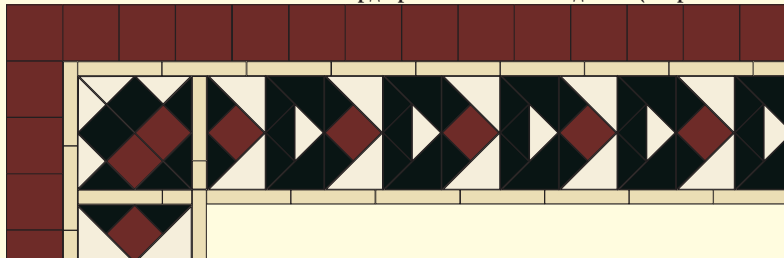

Бордю́р Tandem A - Тандем А (ширина 35 см)