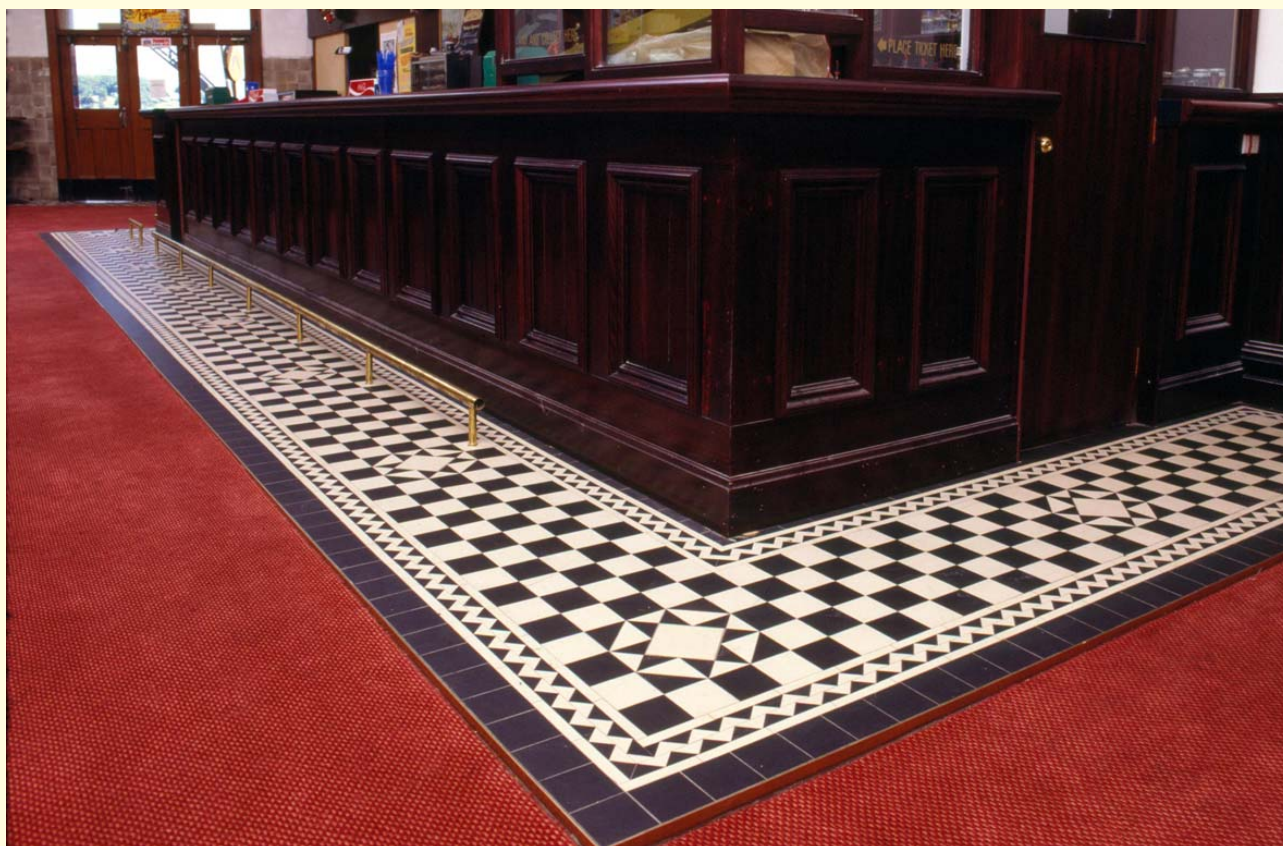

■	5 x 5 Havana HAV	20
▲	7 x 7 x 10 Old Red ROA	19
▲	7 x 7 x 10 Pink RSU	19
■	15 x 2,5 Old Pink RSV	14

■	5 x 5 Blue BEU	20
▲	7 x 7 x 10 Blue Moon BEN	19
▲	7 x 7 x 10 White BAU	19
■	15 x 2,5 Pale Grey GRP	14

■	5 x 5 Green VEU	20
▲	5 x 5 x 7 Pearl Grey PER	27
▲	5 x 5 x 7 Pale Blue BEP	27
■	15 x 2,5 Red ROU	14

■	5 x 5 Pink RSU	20
▲	5 x 5 x 7 Super White BAS	18
▲	5 x 5 x 7 Black NOI	17
▲	5 x 5 x 7 Old Pink RSV	20
■	15 x 2,5 Charcoal ANT	14