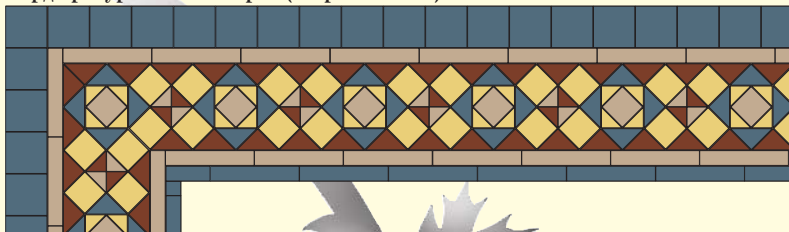

Бордюր Сургус В - Кипр В (ширина 29 см)

■	7 x 7 Blue Moon BEN	14
■	5 x 5 Cognac COG	18
■	5 x 5 Parme PAR	5
▲	5 x 5 x 7 Old Red ROA	28
▲	5 x 5 x 7 Blue Moon BEN	20
▲	3,5 x 3,5 x 5 Cognac COG	20
▲	3,5 x 3,5 x 5 Old Red ROA	8
▲	3,5 x 3,5 x 5 Parme PAR	8
■	15 x 2,5 Parme PAR	14
■	15 x 2,5 Blue Moon BEN	7