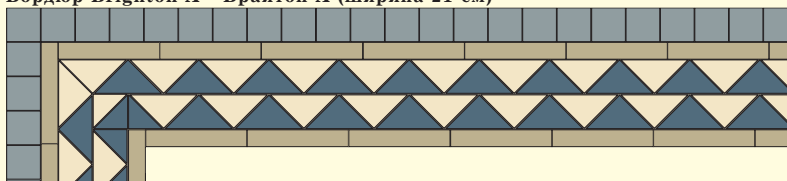

- 15 x 2,5 Ivory IVO 21
- 15 x 2,5 Pale Green VEP 21

Бордюрь Persei A - Персей А (ширина 16 см)

- 15 x 2,5 Red ROU 21
- 15 x 2,5 Havana HAV 7
- 15 x 2,5 Ontario ONT 14

Бордюрь Persei A - Персей А (ширина 16 см)

Ковер Dorchester A Cross с бордюром Persei A

Ковер Limoges B с бордюром Shelley A

Бордюր Brighton А - Брайтон А (ширина 21 см)

■	5 x 5 Havana HAV	20
▲	7 x 7 x 10 Old Red ROA	19
▲	7 x 7 x 10 Pink RSU	19
■	15 x 2,5 Old Pink RSV	14

Бордюր Brighton А - Брайтон А (ширина 21 см)

■	5 x 5 Blue BEU	20
▲	7 x 7 x 10 Blue Moon BEN	19
▲	7 x 7 x 10 White BAU	19
■	15 x 2,5 Pale Grey GRP	14

Бордюր Brighton В

Бордюր Brighton В - Брайтон В (ширина 18 см)