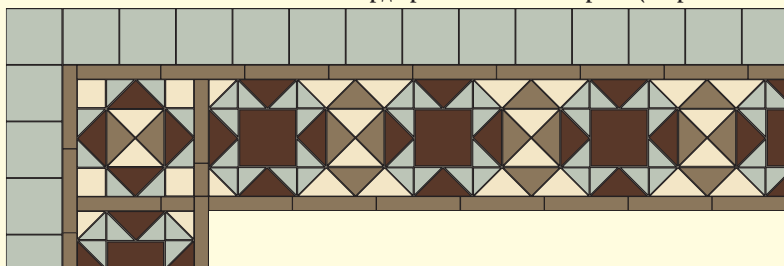

Бордюр Venera A - Венера А (ширина 35 см)