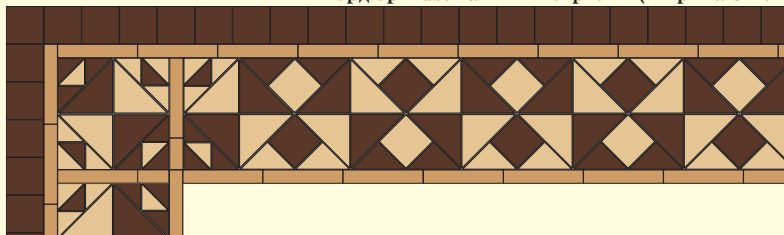

■	7 x 7 Brown BRU	19
■	7 x 7 Pink RSU	5
▲	10 x 10 x 14 Brown BRU	10
▲	10 x 10 x 14 Pink RSU	10
▲	7 x 7 x 10 Brown BRU	10
▲	7 x 7 x 10 Pink RSU	10
■	15 x 2,5 Old Pink RSV	14

Бордю́р Austria A - Австрия А (ширина 32 см)