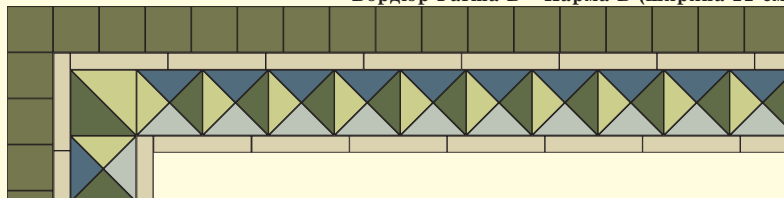

Бордюры Parma B - Парма В (ширина 22 см)