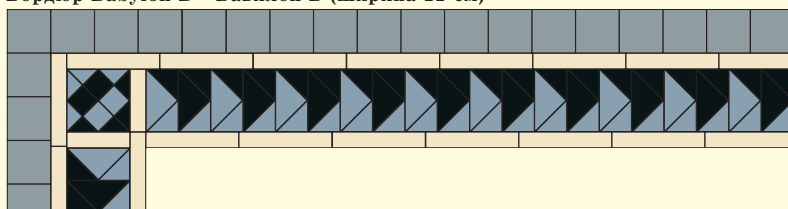

Бордю́р Babylon B - Вавилон В (ширина 22 см)

■	7 x 7 Blue BEU	14
▲	7 x 7 x 10 Dark Blue BEF	10
▲	7 x 7 x 10 Black NOI	10
▲	5 x 5 x 7 Dark Blue BEF	20
▲	5 x 5 x 7 Black NOI	20
■	15 x 2,5 White BAU	14