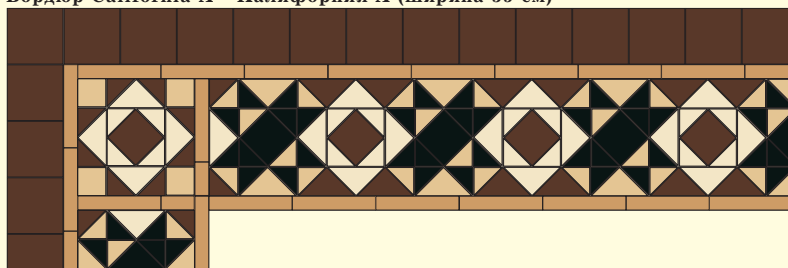

Бордюор California A - Калифорния А (ширина 35 см)

■	10 x 10 Brown BRU	10
■	7 x 7 Black NOI	4
■	7 x 7 Brown BAU	3
▲	7 x 7 x 10 White BAU	13
▲	7 x 7 x 10 Brown BRU	13
▲	7 x 7 x 10 Pink RSU	7
▲	5 x 5 x 7 Black NOI	35
▲	5 x 5 x 7 White BAU	12
▲	5 x 5 x 7 Pink RSU	21
■	15 x 2,5 Old Pink RSV	14