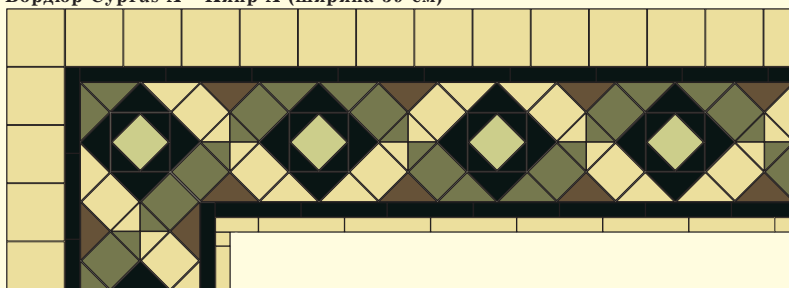

Бордюր Сургус А - Кипр А (ширина 39 см)

■	10 x 10 Vanilla VAN	10
■	7 x 7 Green Australian VEA	7
■	7 x 7 Vanilla VAN	7
■	7 x 7 Pistache PIS	3
▲	7 x 7 x 10 Black NOI	12
▲	7 x 7 x 10 Charcoal ANT	8
▲	7 x 7 x 10 Green Australian VEA	6
▲	7 x 7 x 10 Vanilla VAN	6
▲	5 x 5 x 7 Black NOI	12
▲	5 x 5 x 7 Green Australian VEA	8
▲	5 x 5 x 7 Vanilla VAN	8
■	15 x 2,5 Black NOI	14
■	15 x 2,5 Vanilla VAN	7