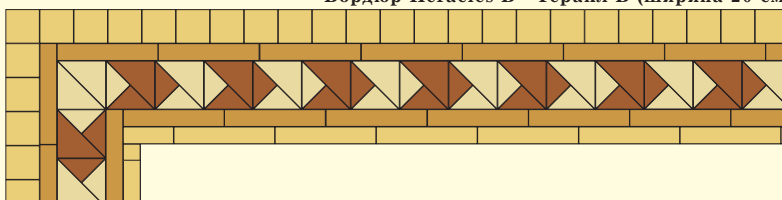

Бордюер Heracles B - Геракл В (ширина 20 см)