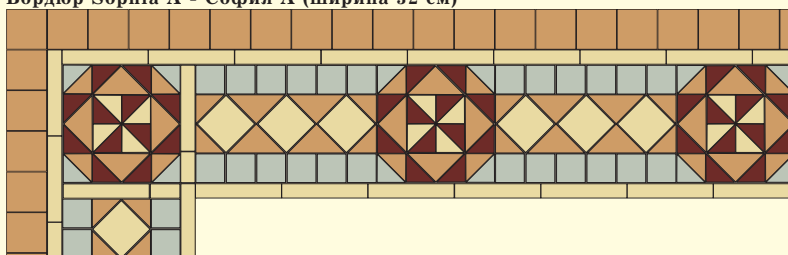

Бордюор Sophia A - София А (ширина 32 см)

■	7 x 7 Old Pink RSV	14
■	7 x 7 Ivory IVO	6
■	5 x 5 Pale Blue BEP	24
▲	7 x 7 x 10 Old Pink RSV	16
▲	5 x 5 x 7 Old Pink RSV	16
▲	5 x 5 x 7 Red ROU	24
▲	5 x 5 x 7 Pale Blue BEP	8
▲	5 x 5 x 7 Ivory IVO	8
■	15 x 2,5 Ivory IVO	14