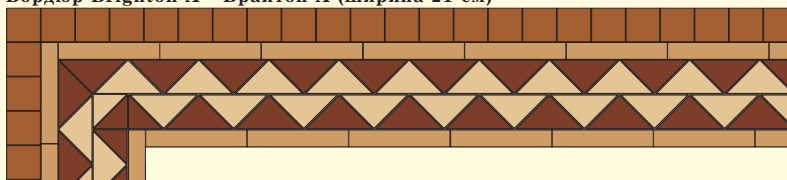

Бордюрь Shelley A - Шелли А (ширина 32 см)

- 5 x 5 Yellow ROU 21
- ▲ 7 x 7 x 10 Coffee NOI 20
- ▲ 5 x 5 x 7 Brown ROU 20
- ▲ 5 x 5 x 7 Cognac BAU 20
- 15 x 2,5 Brown BEP 14
- 15 x 2,5 Cognac BAU 14

Бордюрь Shelley B - Шелли В (ширина 25 см)

- 15 x 2,5 Ivory IVO 21
- 15 x 2,5 Pale Green VEP 21

Бордюрь Persei A - Персей А (ширина 16 см)

- 15 x 2,5 Red ROU 21
- 15 x 2,5 Havana HAV 7
- 15 x 2,5 Ontario ONT 14

Бордюрь Persei A - Персей А (ширина 16 см)

Ковер Dorchester A Cross с бордюром Persei A

Ковер Limoges B с бордюром Shelley A

Бордюր Brighton А - Брайтон А (ширина 21 см)

■	5 x 5 Havana HAV	20
▲	7 x 7 x 10 Old Red ROA	19
▲	7 x 7 x 10 Pink RSU	19
■	15 x 2,5 Old Pink RSV	14