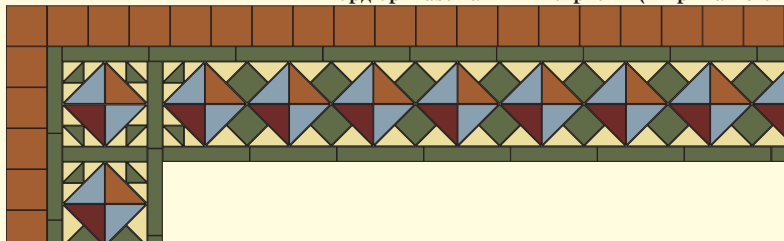

Бордю́р Austria B - Австрия В (ширина 26 см)