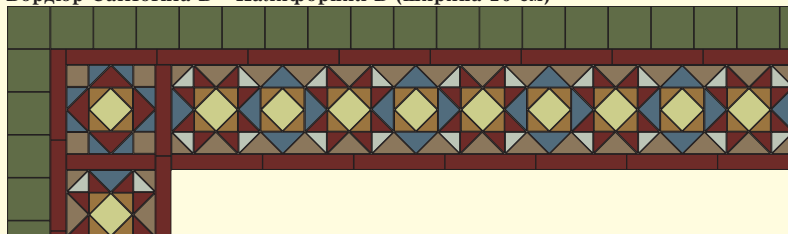

Бордюор California B - Калифорния В (ширина 26 см)

■	7 x 7 Dark Green VEF	14
■	5 x 5 Pistache PIS	9
▲	5 x 5 x 7 Blue Moon BEN	18
▲	5 x 5 x 7 Grey GRU	28
▲	3,5 x 3,5 x 5 Red ROU	40
▲	3,5 x 3,5 x 5 Pale Blue BEP	20
▲	3,5 x 3,5 x 5 Coffee CAF	36
■	15 x 2,5 Red ROU	14