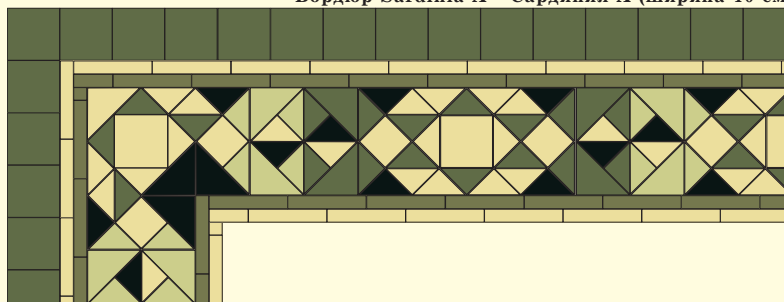

■	10 x 10 Dark Green BEF	10
■	10 x 10 Vanilla BAU	2
■	7 x 7 Vanilla BAU	3
▲	10 x 10 x 14 Dark Green BEF	4
▲	10 x 10 x 14 Pistache GRP	4
▲	7 x 7 x 10 Dark Green ANT	17
▲	7 x 7 x 10 Pistache BAU	6
▲	7 x 7 x 10 Vanilla BEF	18
▲	7 x 7 x 10 Black GRP	10
■	15 x 2,5 Green Australian BAU	14
■	15 x 2,5 Vanilla ANT	14

Бордюры Sardinia A - Сардиния А (ширина 40 см)